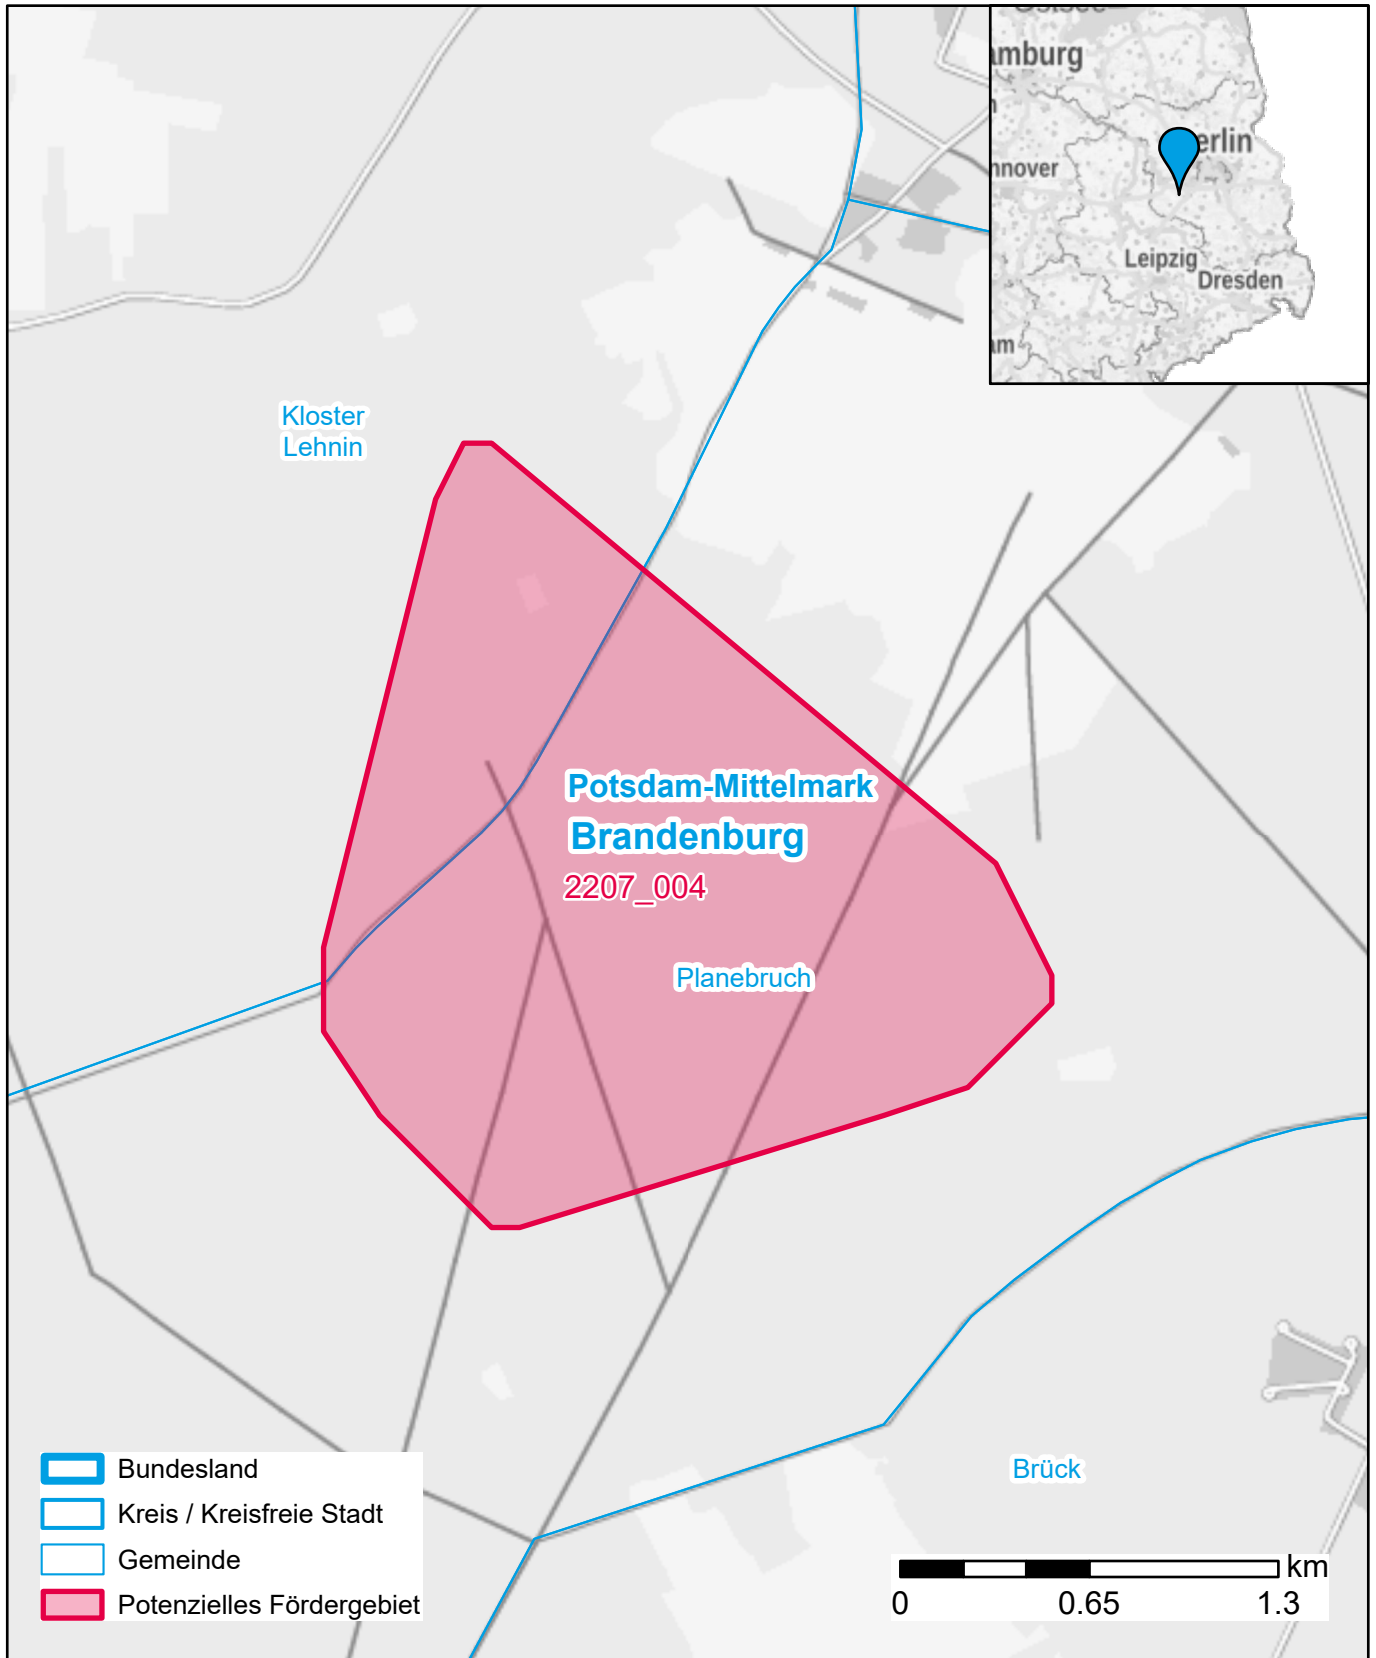

# Markterkundungsverfahren zur Schließung weißer Flecken

Brandenburg, Landkreis Potsdam-Mittelmark  
Gebiets-ID: 2207\_004

Darstellung: Planstand Dezember 2022  
Datenbasis: MIG Juli/August 2022  
Hintergrundkarte: © GeoBasis-DE / BKG (2022)