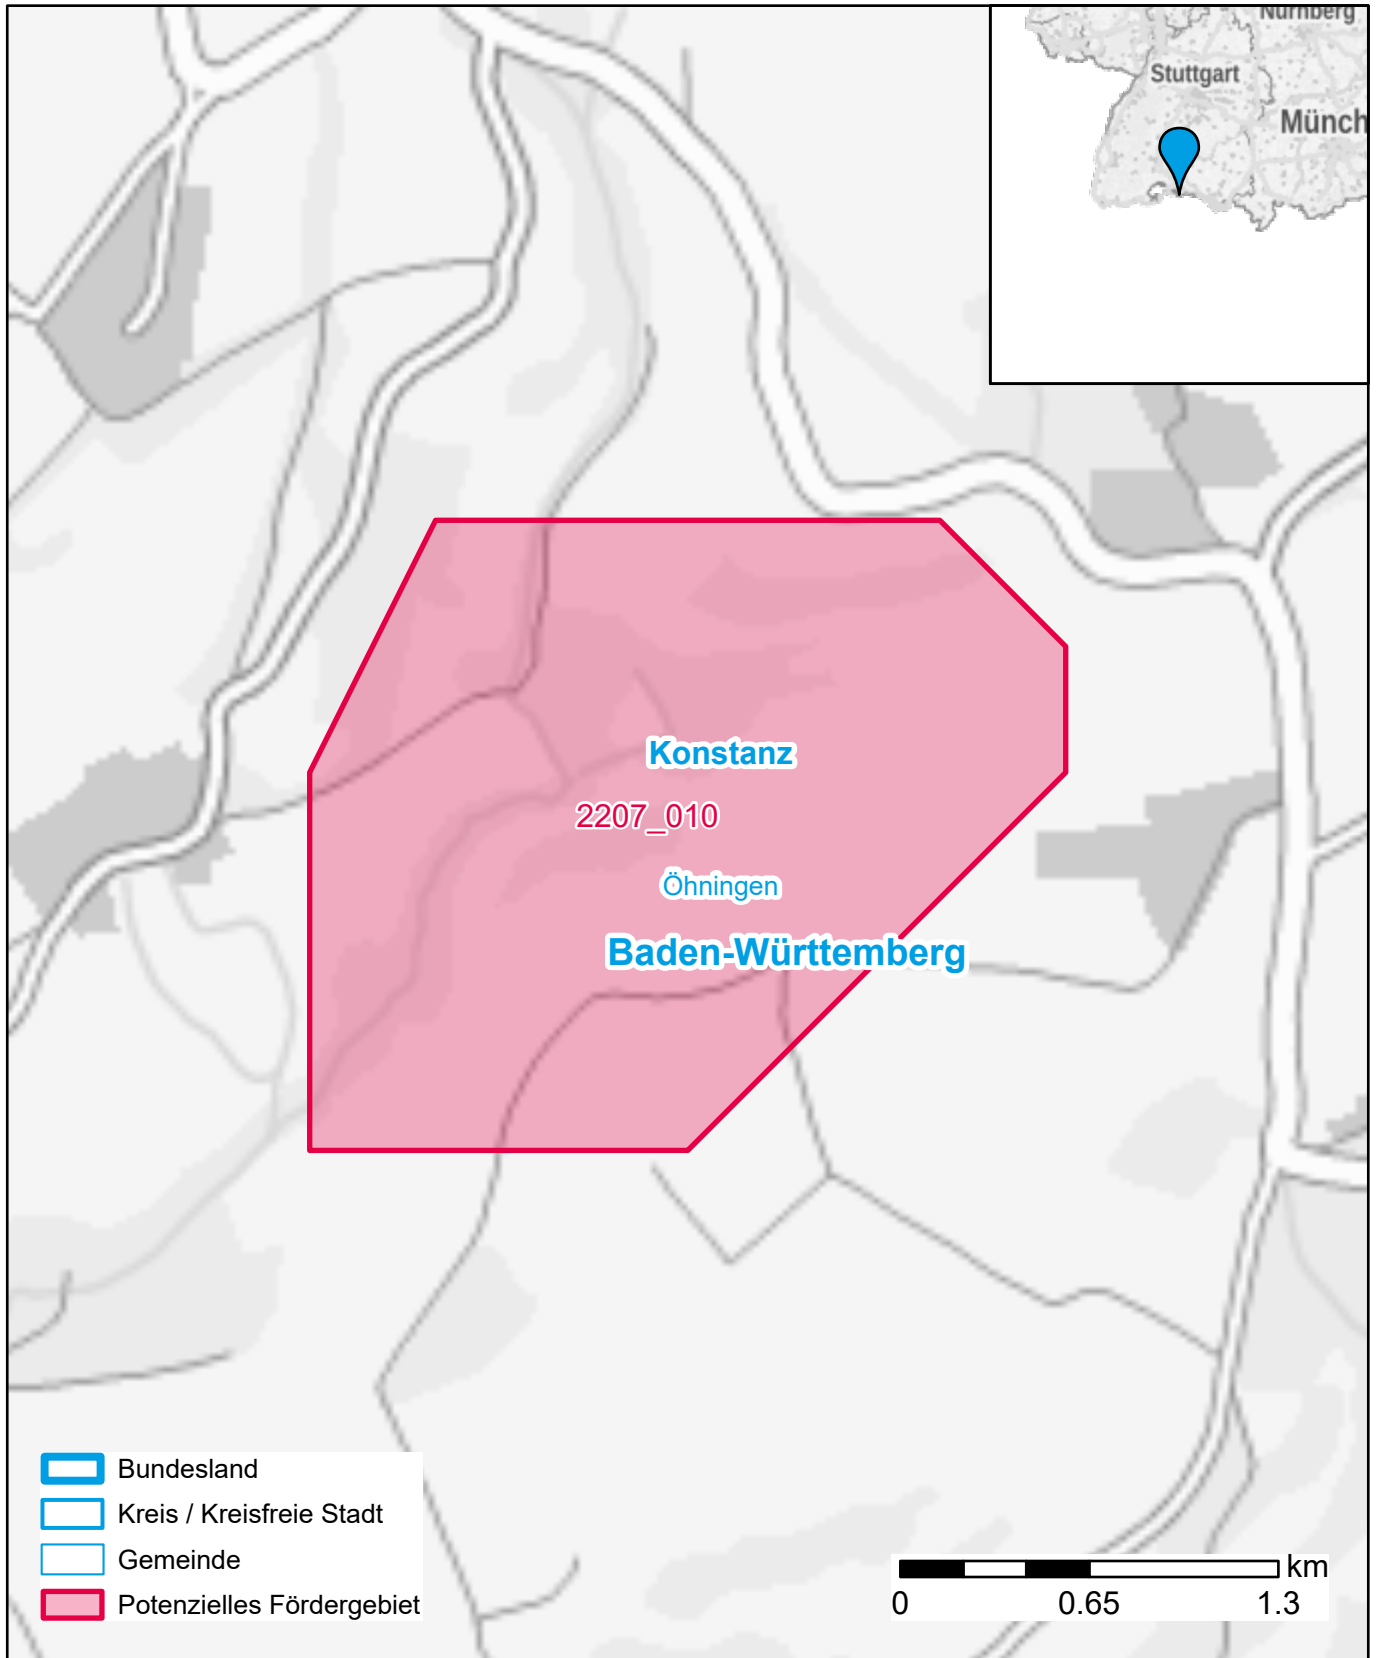

Markterkundungsverfahren zur Schließung weißer Flecken

Baden-Württemberg, Landkreis Konstanz
Gebiets-ID: 2207_010

Darstellung: Planstand Dezember 2022
Datenbasis: MIG Juli/August 2022
Hintergrundkarte: © GeoBasis-DE / BKG (2022)