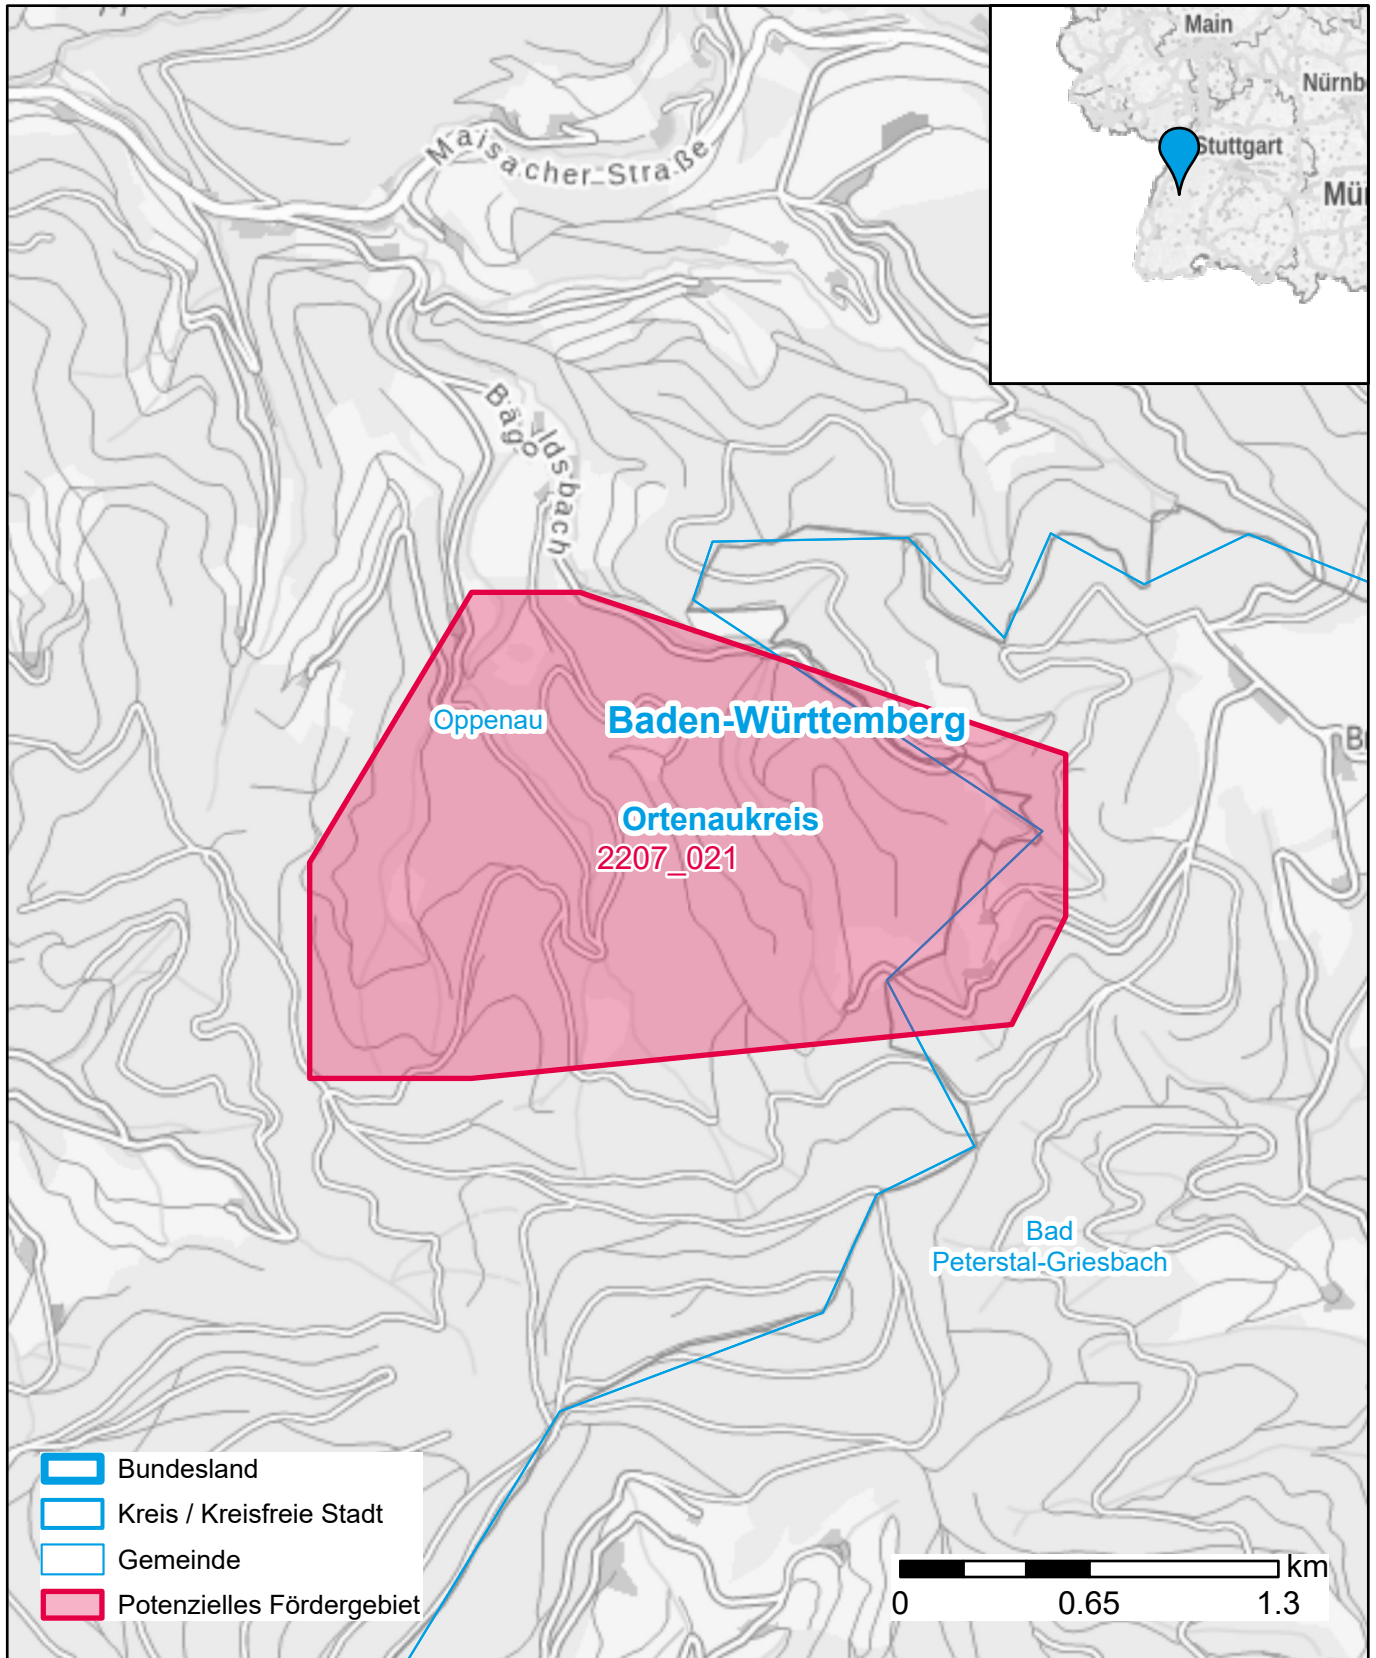

# Markterkundungsverfahren zur Schließung weißer Flecken

Baden-Württemberg, Landkreis Ortenaukreis  
Gebiets-ID: 2207\_021

Darstellung: Planstand Dezember 2022  
Datenbasis: MIG Juli/August 2022  
Hintergrundkarte: © GeoBasis-DE / BKG (2022)