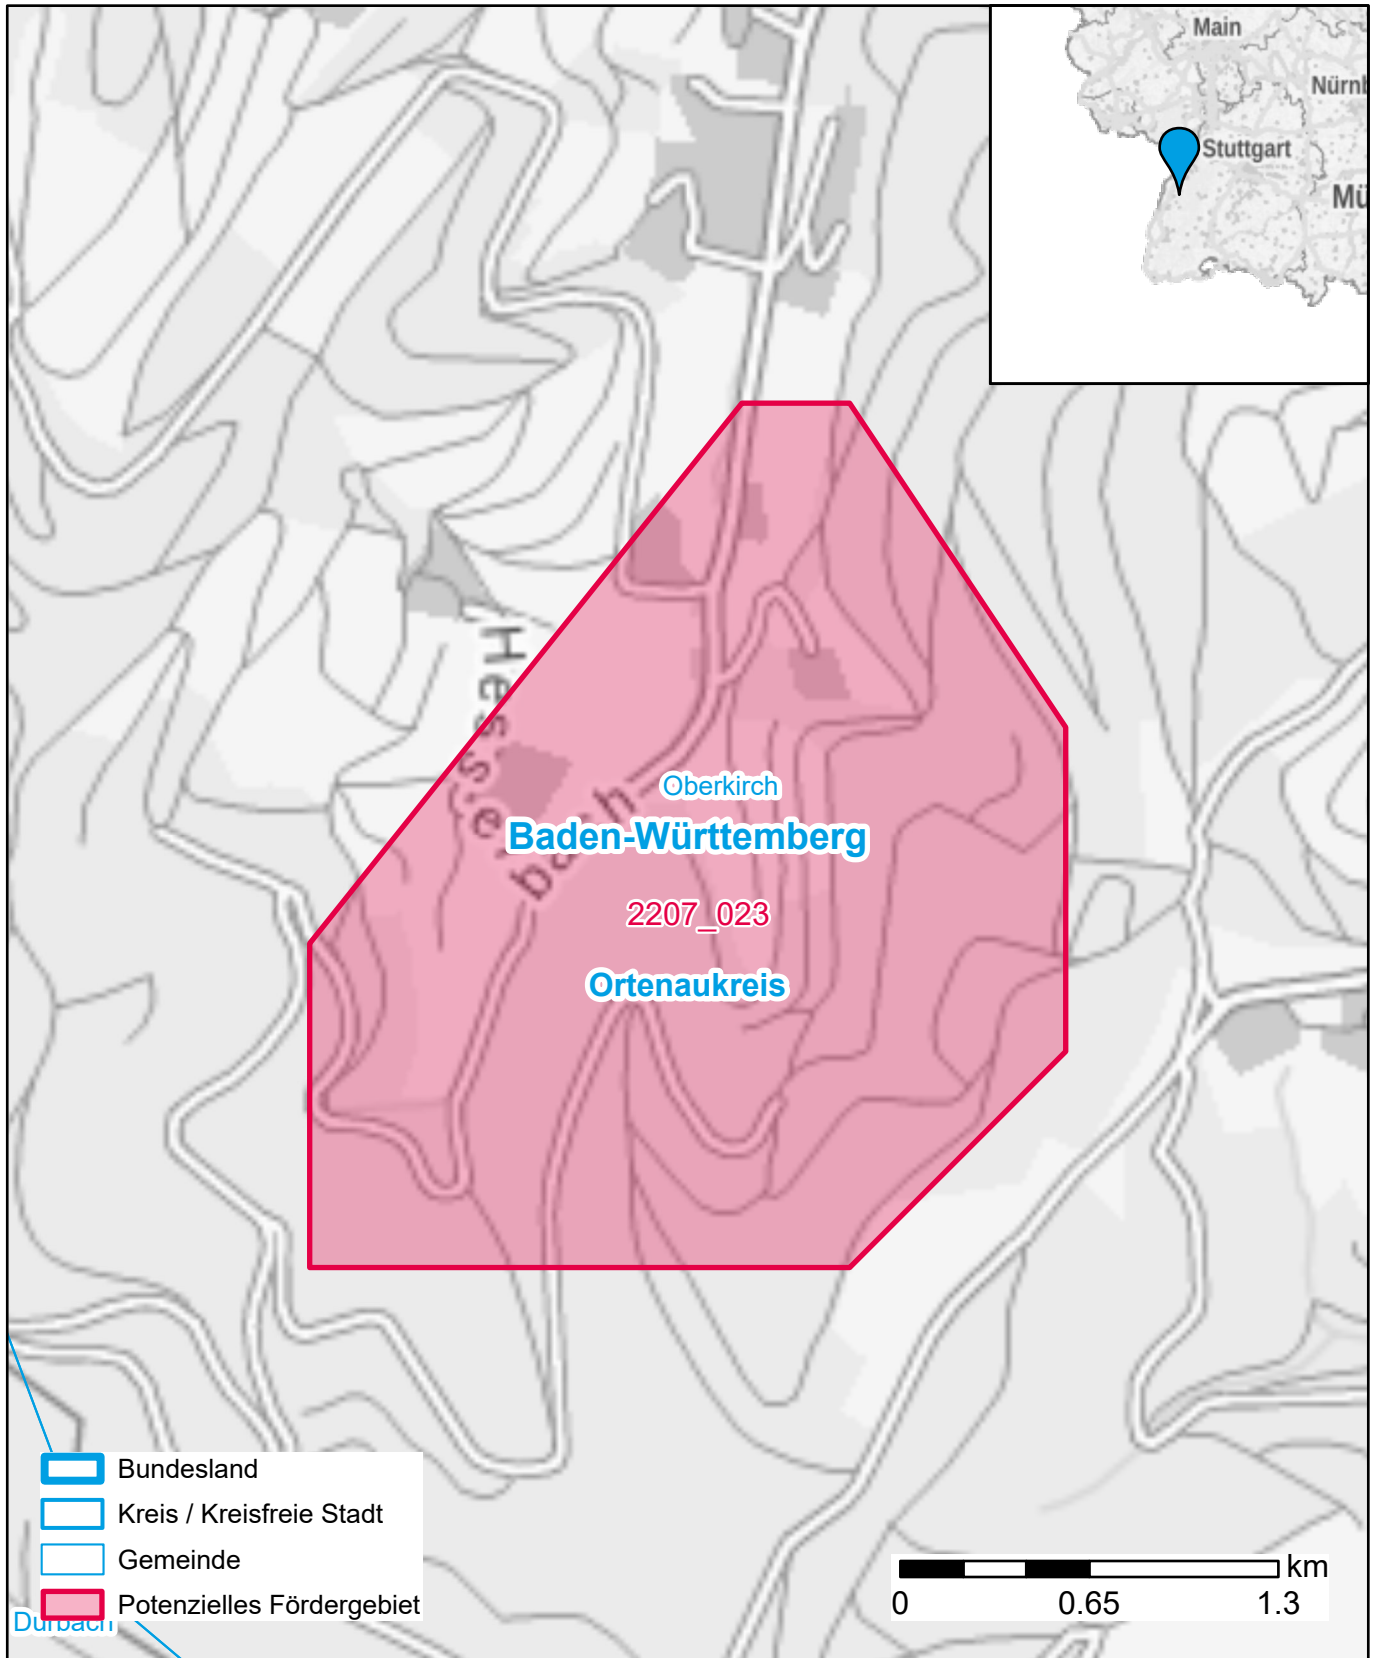

# Markterkundungsverfahren zur Schließung weißer Flecken

Baden-Württemberg, Landkreis Ortenaukreis  
Gebiets-ID: 2207\_023

Darstellung: Planstand Dezember 2022  
Datenbasis: MIG Juli/August 2022  
Hintergrundkarte: © GeoBasis-DE / BKG (2022)