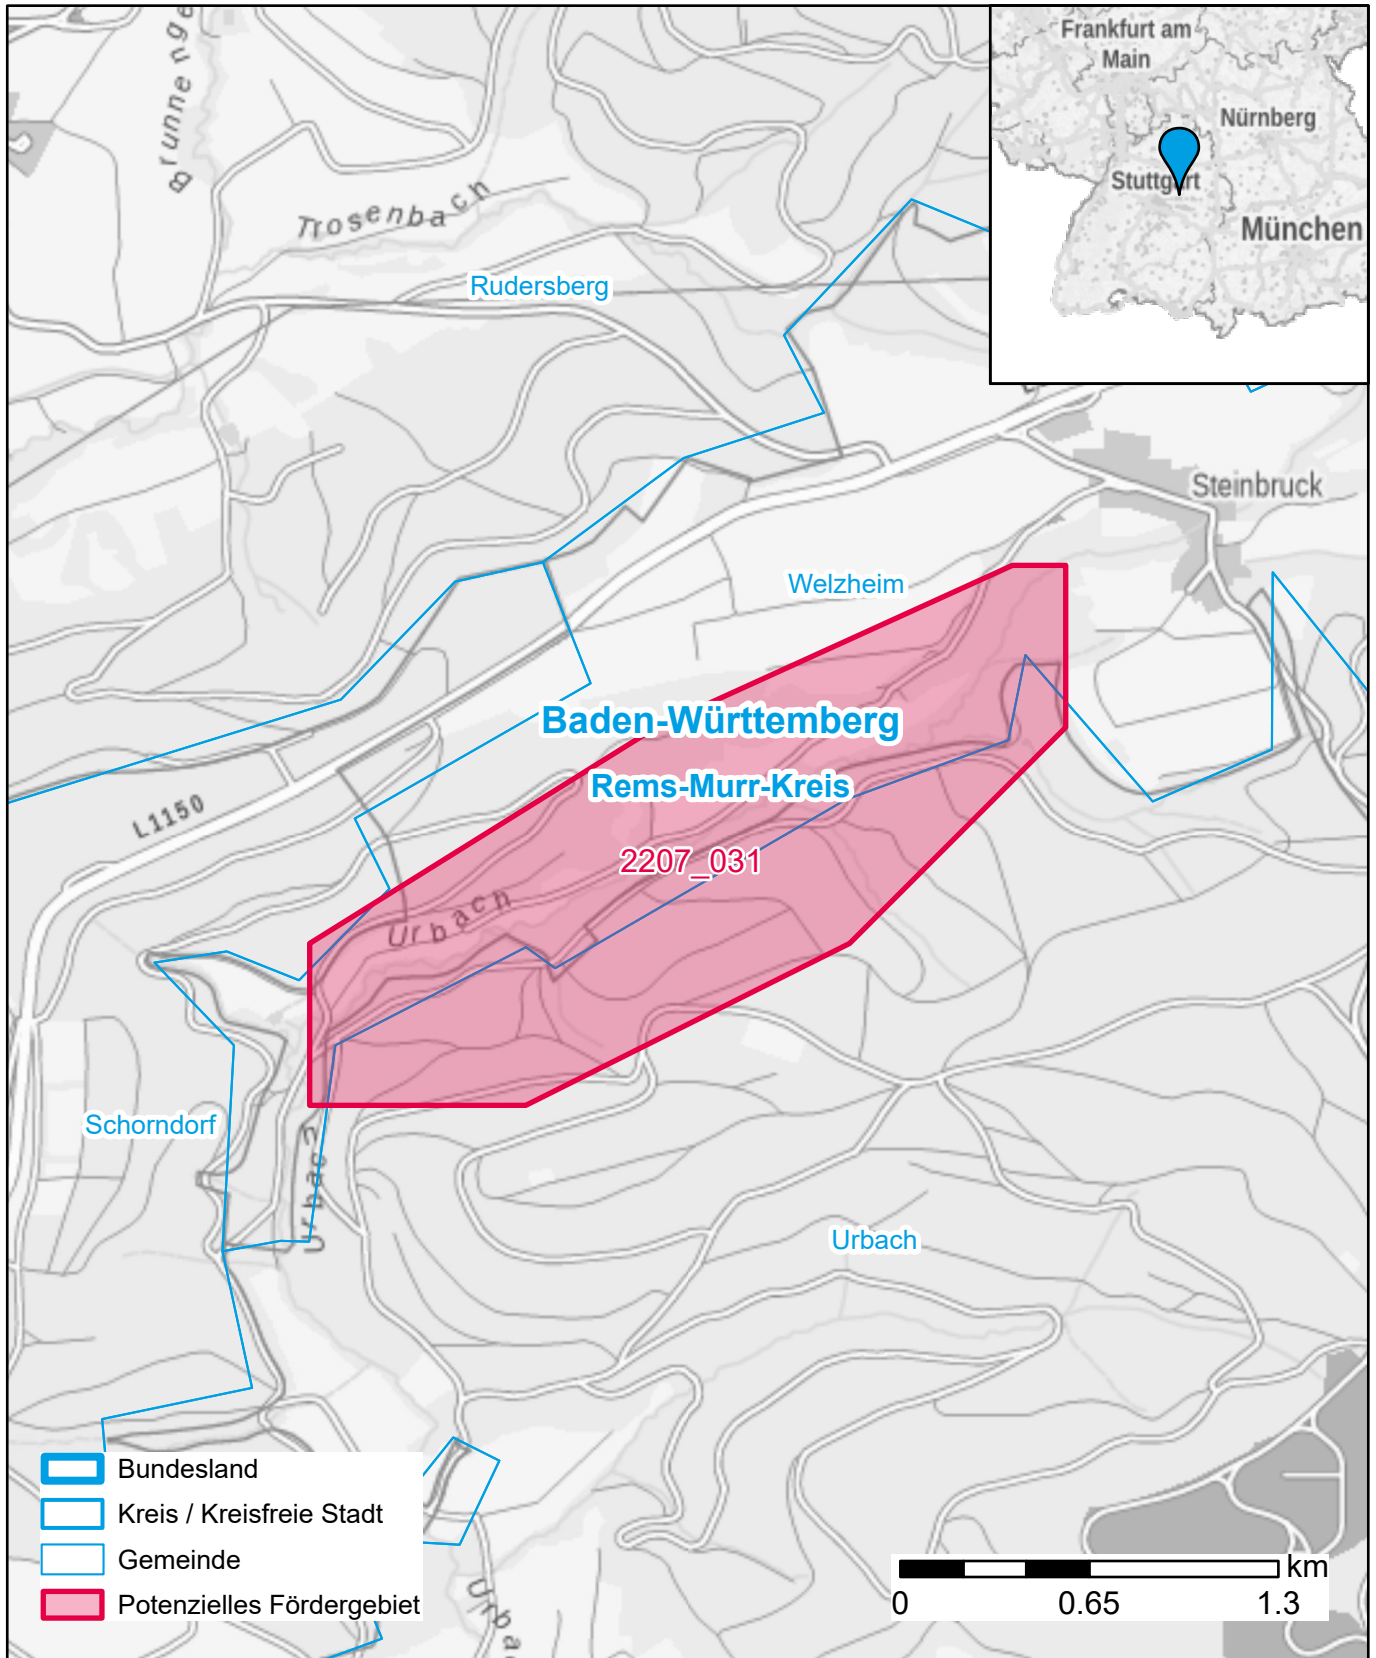

Markterkundungsverfahren zur Schließung weißer Flecken

Baden-Württemberg, Landkreis Rems-Murr-Kreis
Gebiets-ID: 2207_031

Darstellung: Planstand Dezember 2022
Datenbasis: MIG Juli/August 2022
Hintergrundkarte: © GeoBasis-DE / BKG (2022)