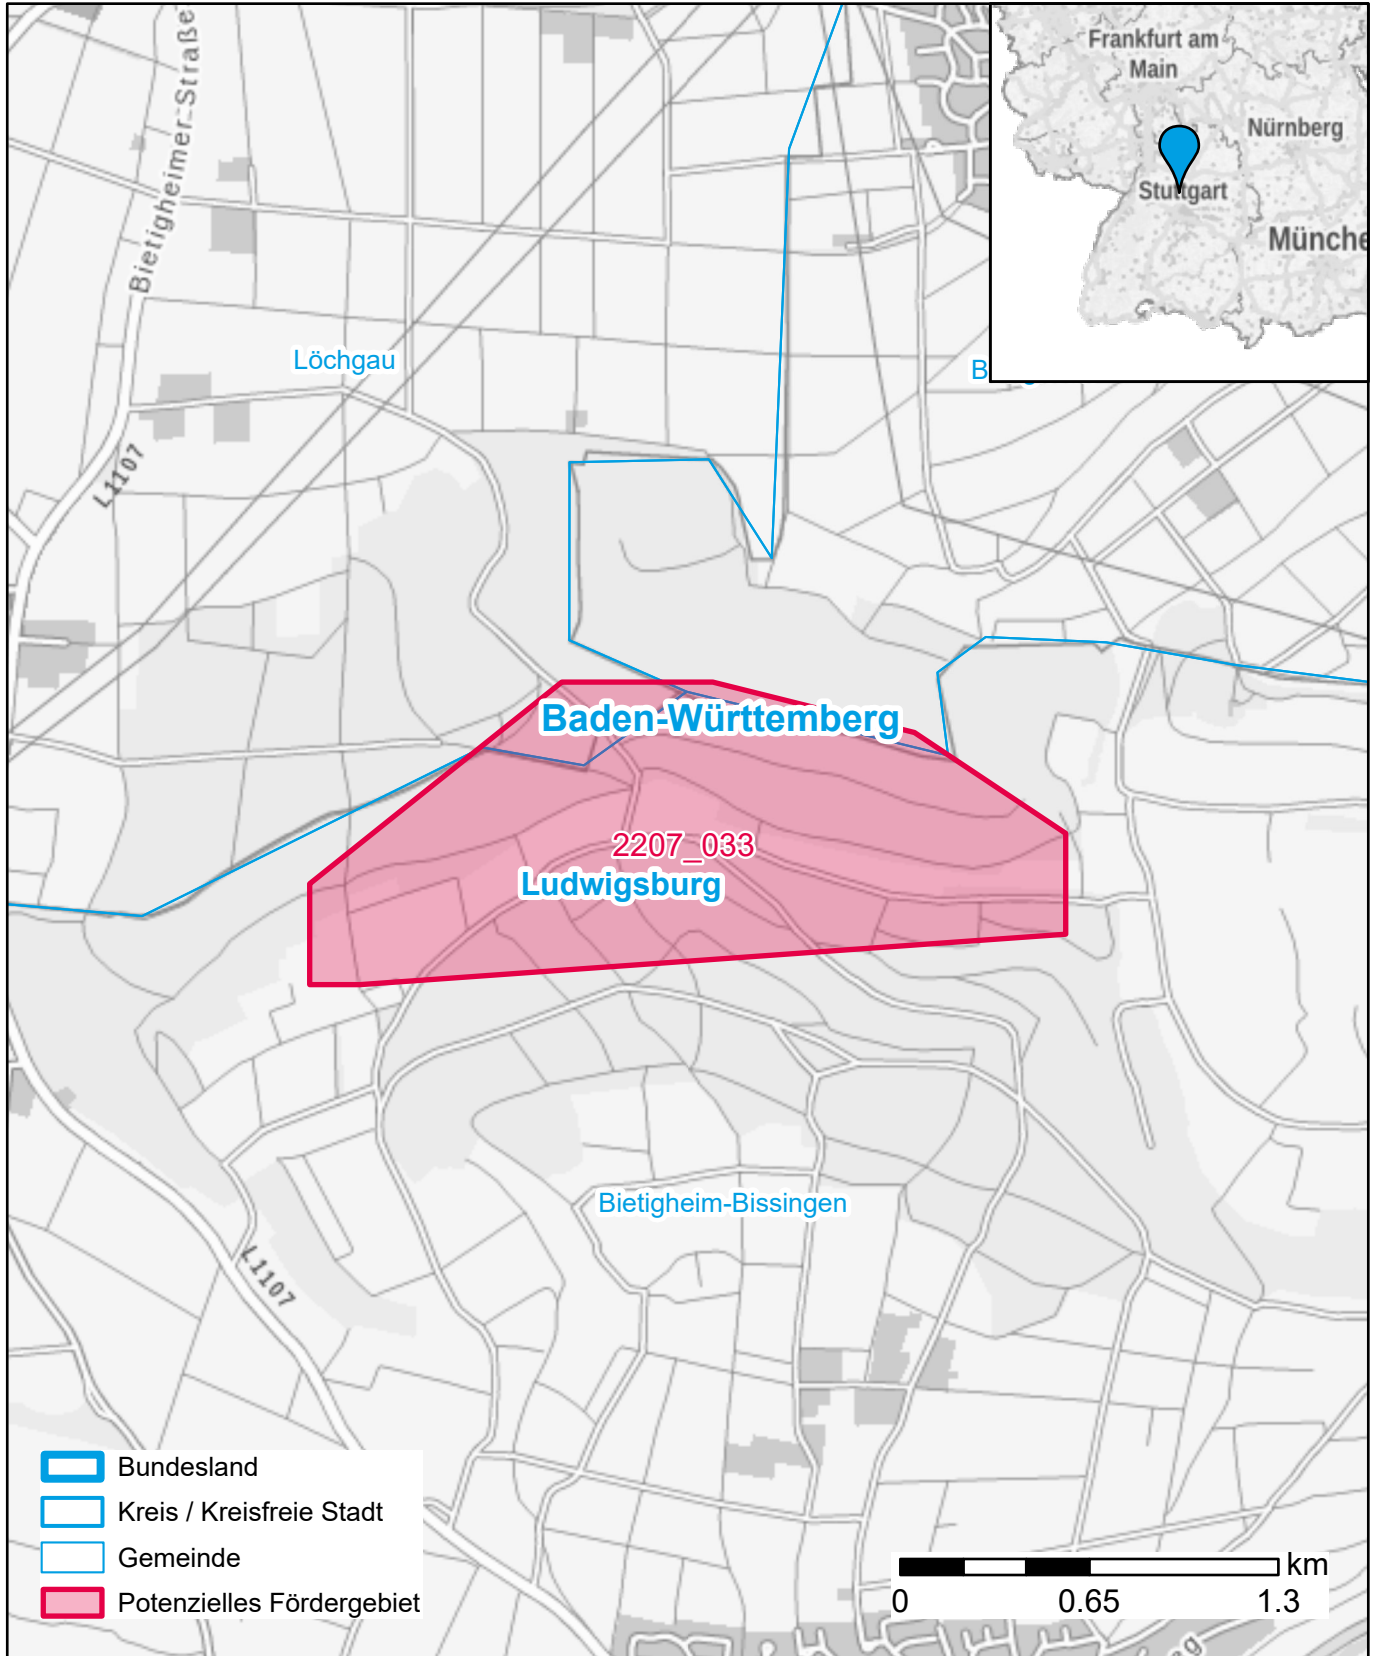

Markterkundungsverfahren zur Schließung weißer Flecken

Baden-Württemberg, Landkreis Ludwigsburg
Gebiets-ID: 2207_033

Darstellung: Planstand Dezember 2022
Datenbasis: MIG Juli/August 2022
Hintergrundkarte: © GeoBasis-DE / BKG (2022)