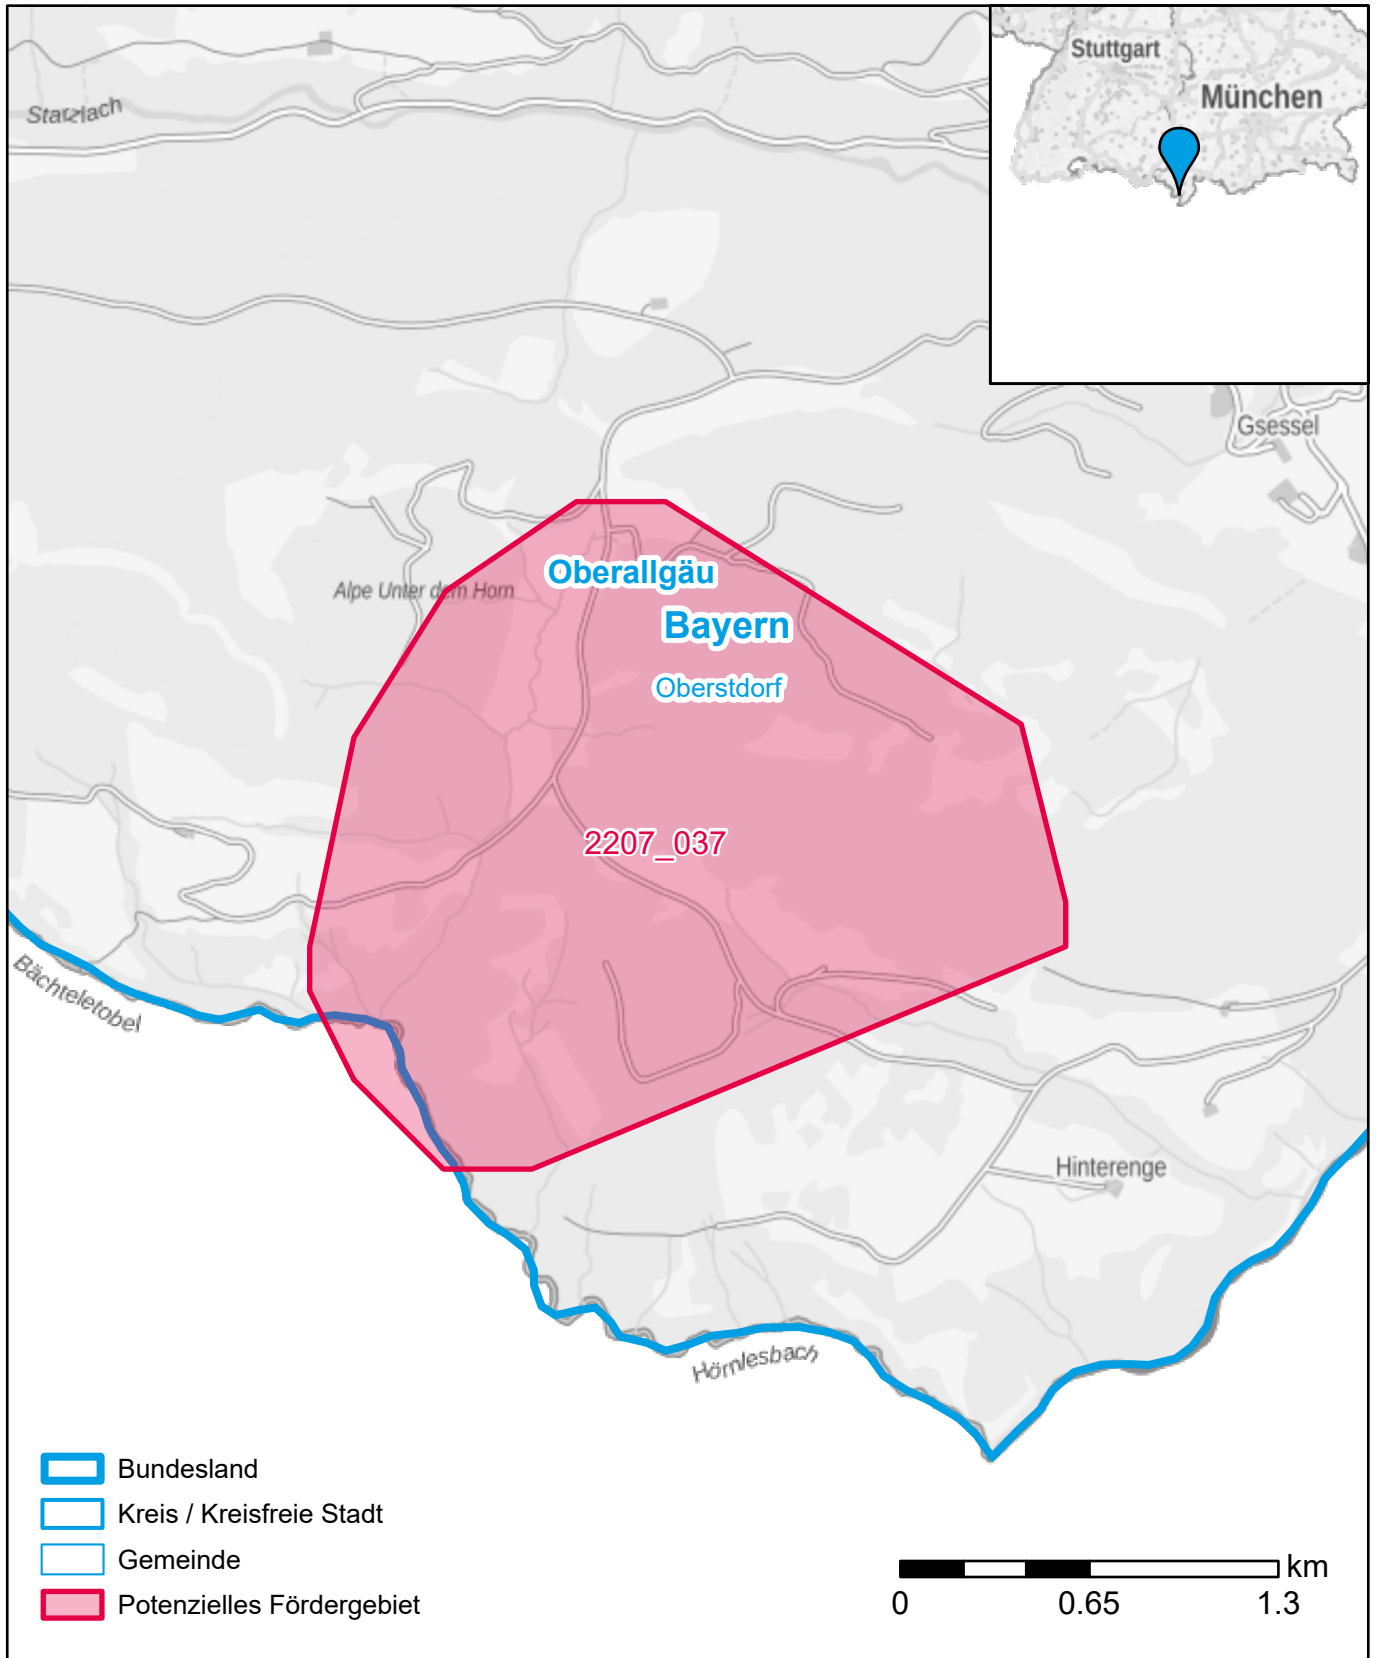

Markterkundungsverfahren zur Schließung weißer Flecken

Bayern, Landkreis Oberallgäu
Gebiets-ID: 2207_037

Darstellung: Planstand Dezember 2022
Datenbasis: MIG Juli/August 2022
Hintergrundkarte: © GeoBasis-DE / BKG (2022)