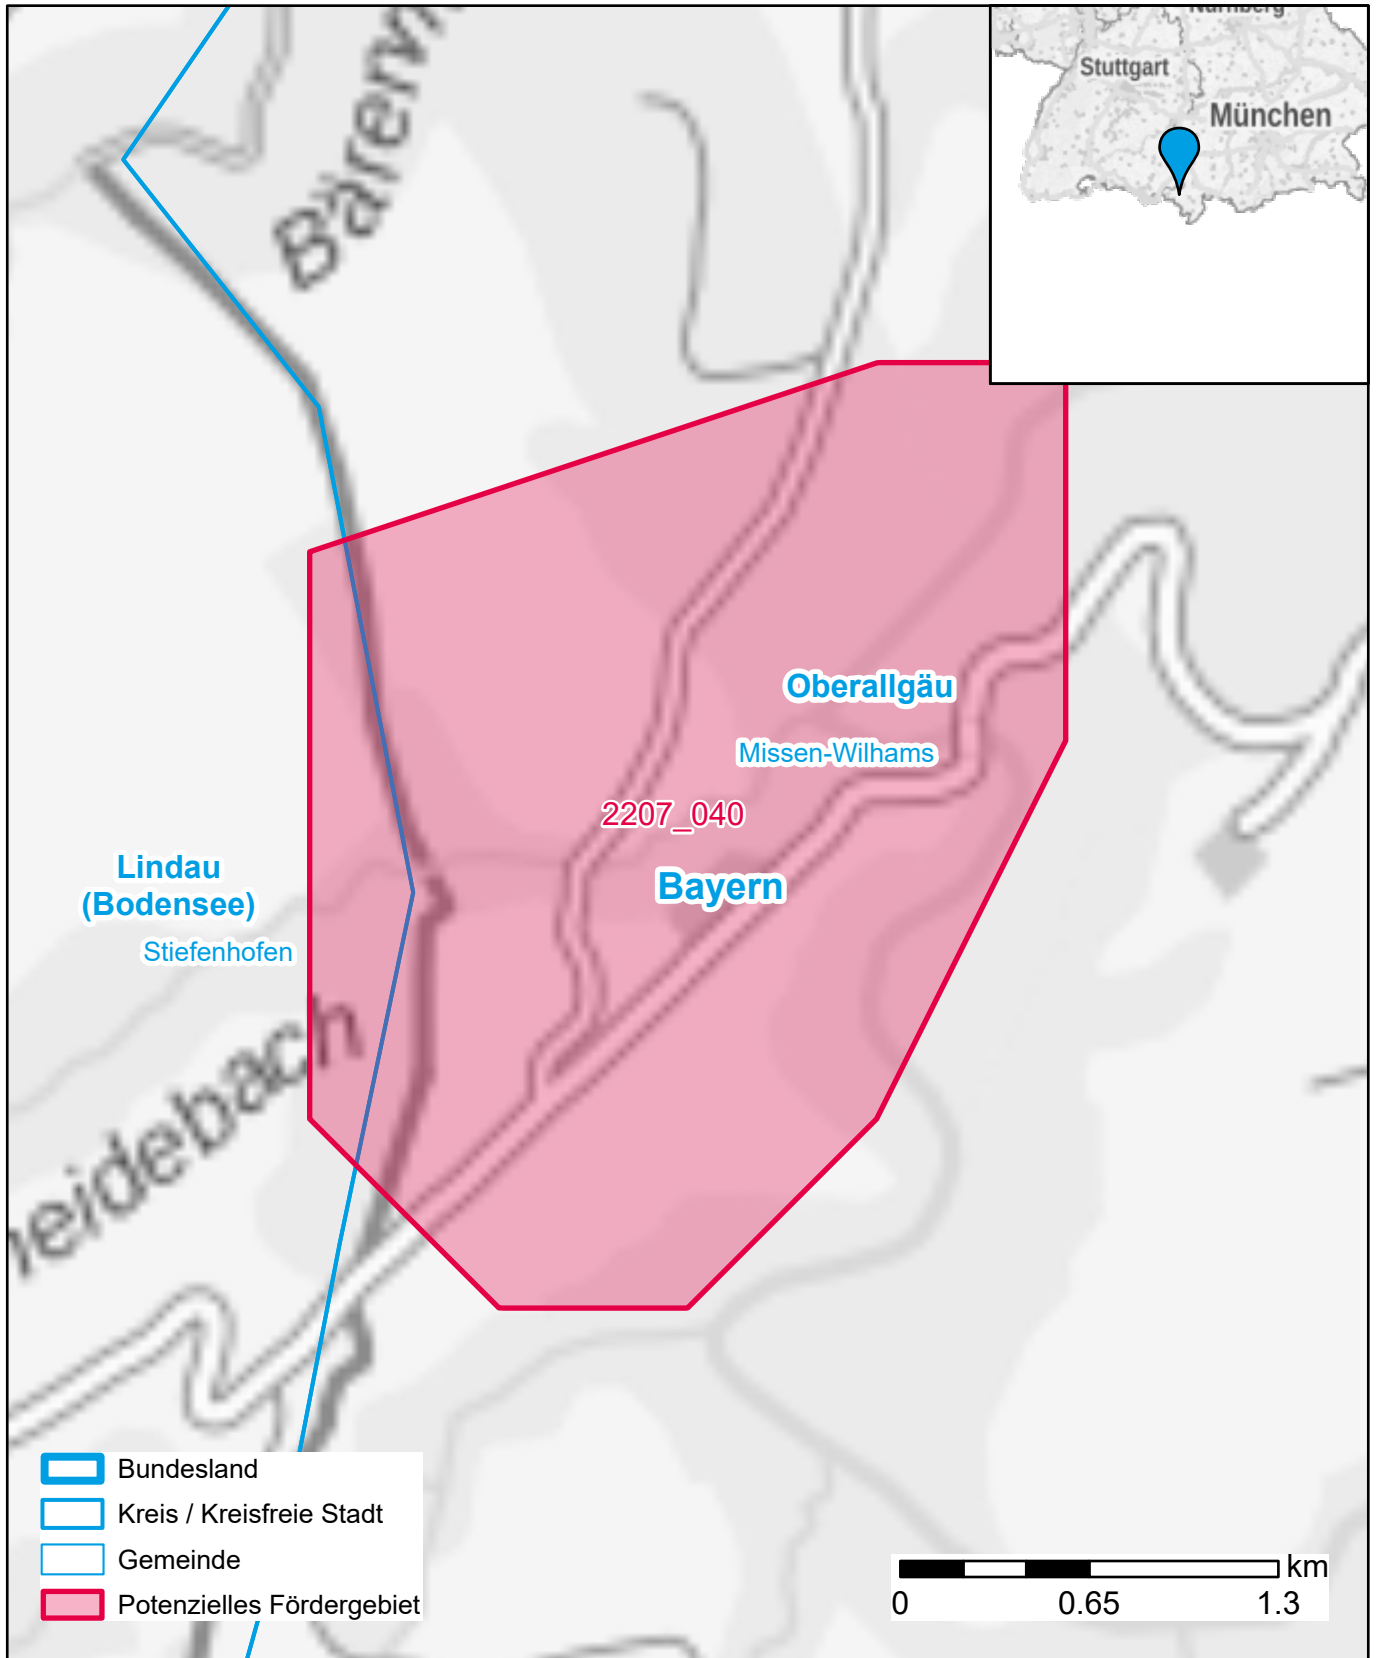

Markterkundungsverfahren zur Schließung weißer Flecken

Bayern, Landkreis Lindau (Bodensee), Landkreis Oberallgäu
Gebiets-ID: 2207_040

Darstellung: Planstand Dezember 2022
Datenbasis: MIG Juli/August 2022
Hintergrundkarte: © GeoBasis-DE / BKG (2022)