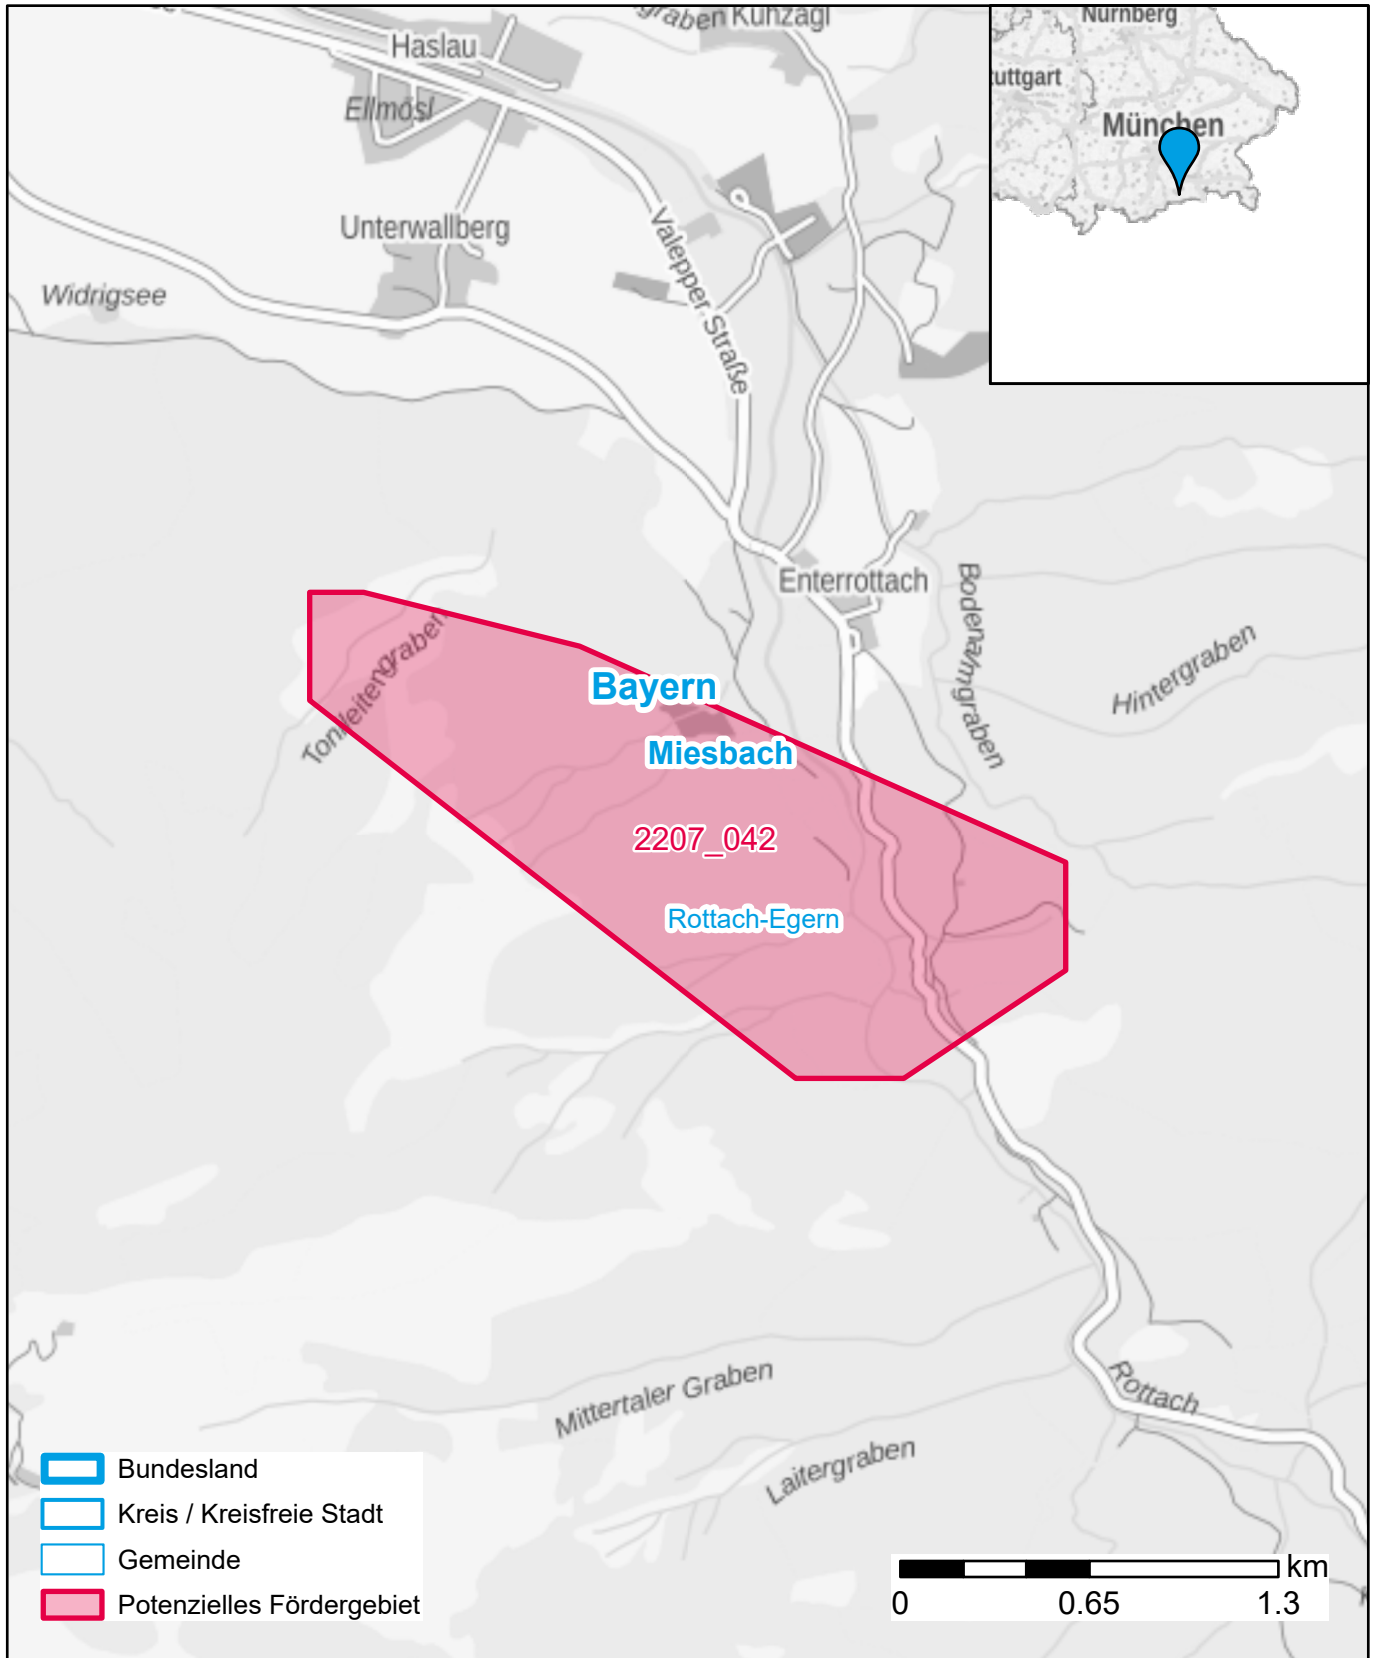

Markterkundungsverfahren zur Schließung weißer Flecken

Bayern, Landkreis Miesbach

Gebiets-ID: 2207_042

Darstellung: Planstand Dezember 2022

Datenbasis: MIG Juli/August 2022

Hintergrundkarte: © GeoBasis-DE / BKG (2022)