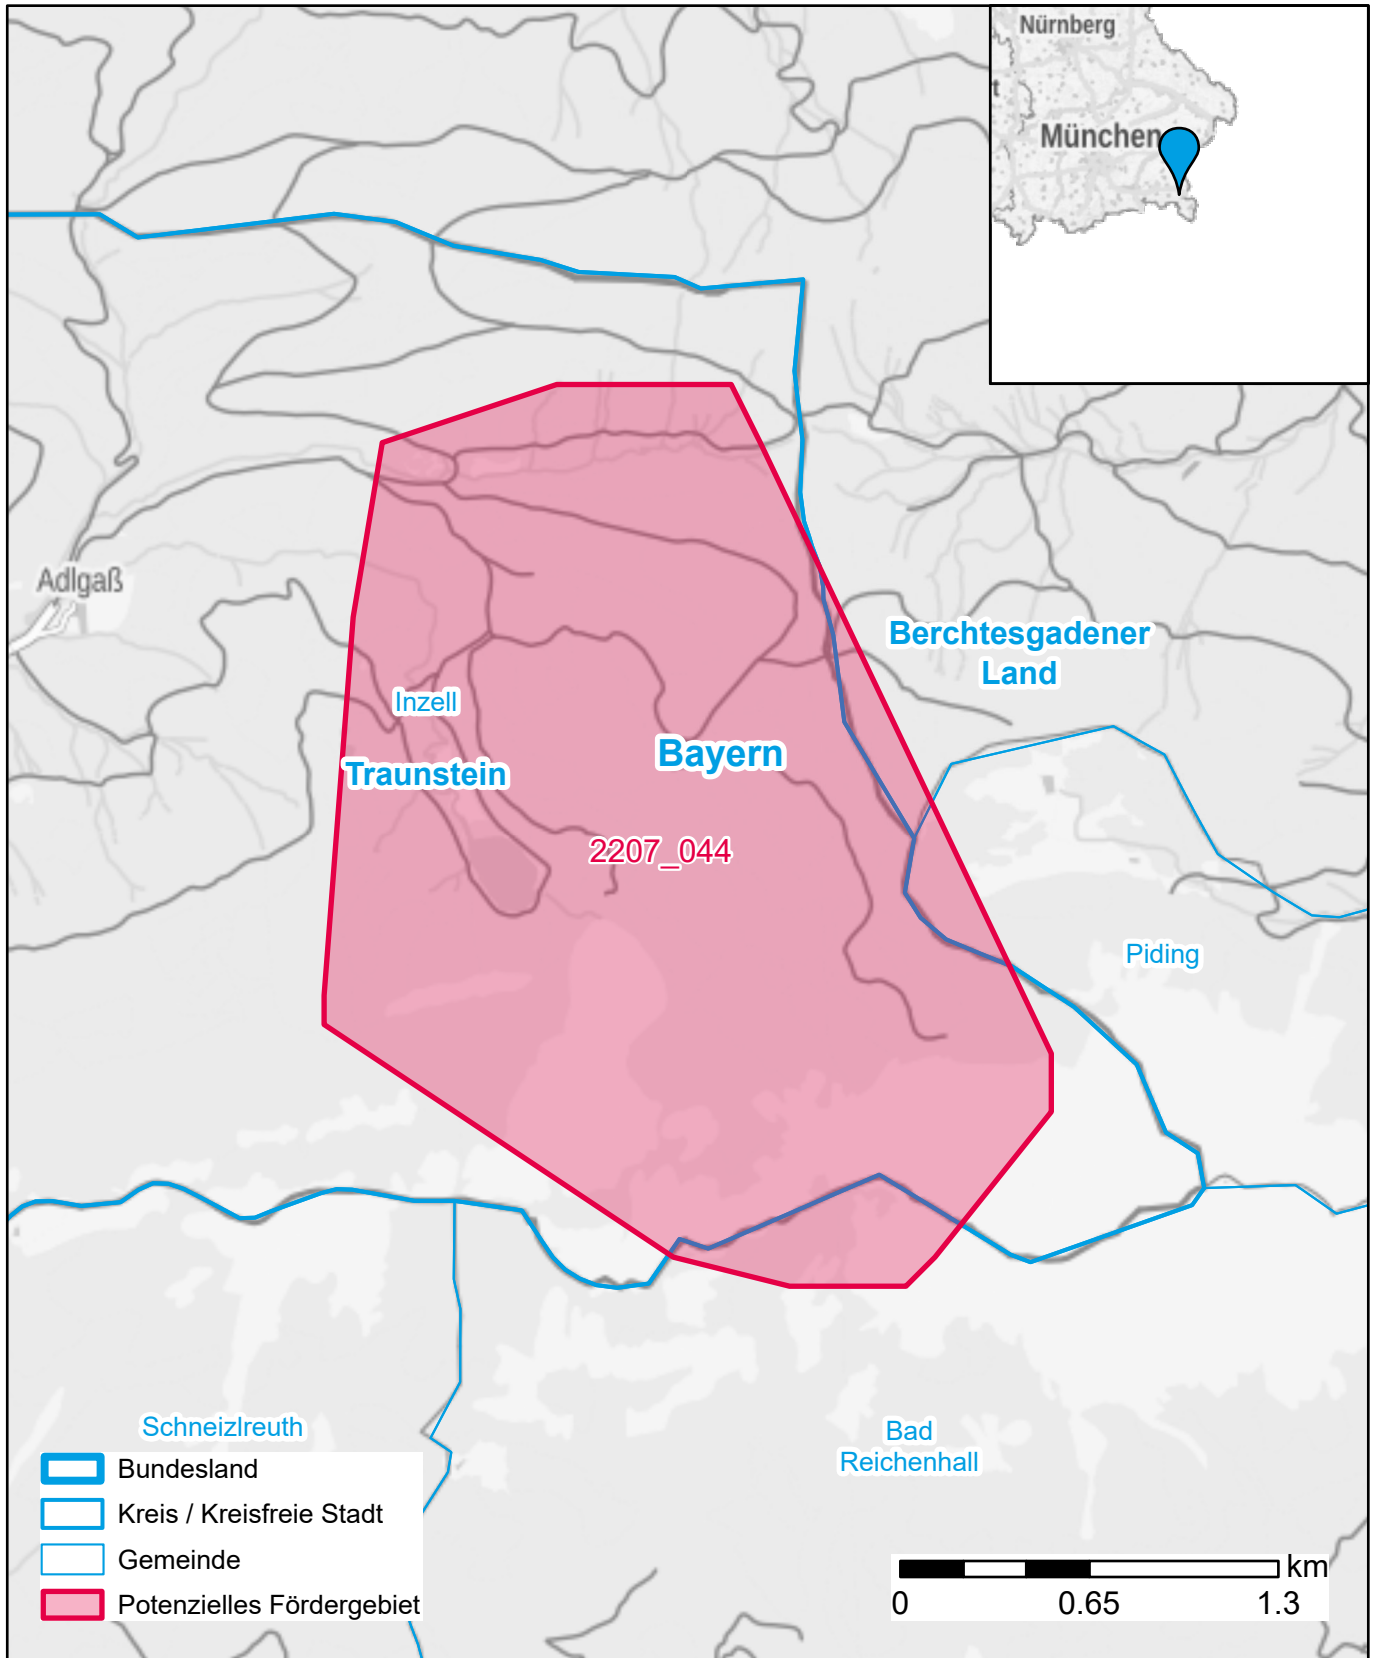

Markterkundungsverfahren zur Schließung weißer Flecken

Bayern, Landkreis Berchtesgadener Land, Landkreis Traunstein
Gebiets-ID: 2207_044

Darstellung: Planstand Dezember 2022
Datenbasis: MIG Juli/August 2022
Hintergrundkarte: © GeoBasis-DE / BKG (2022)