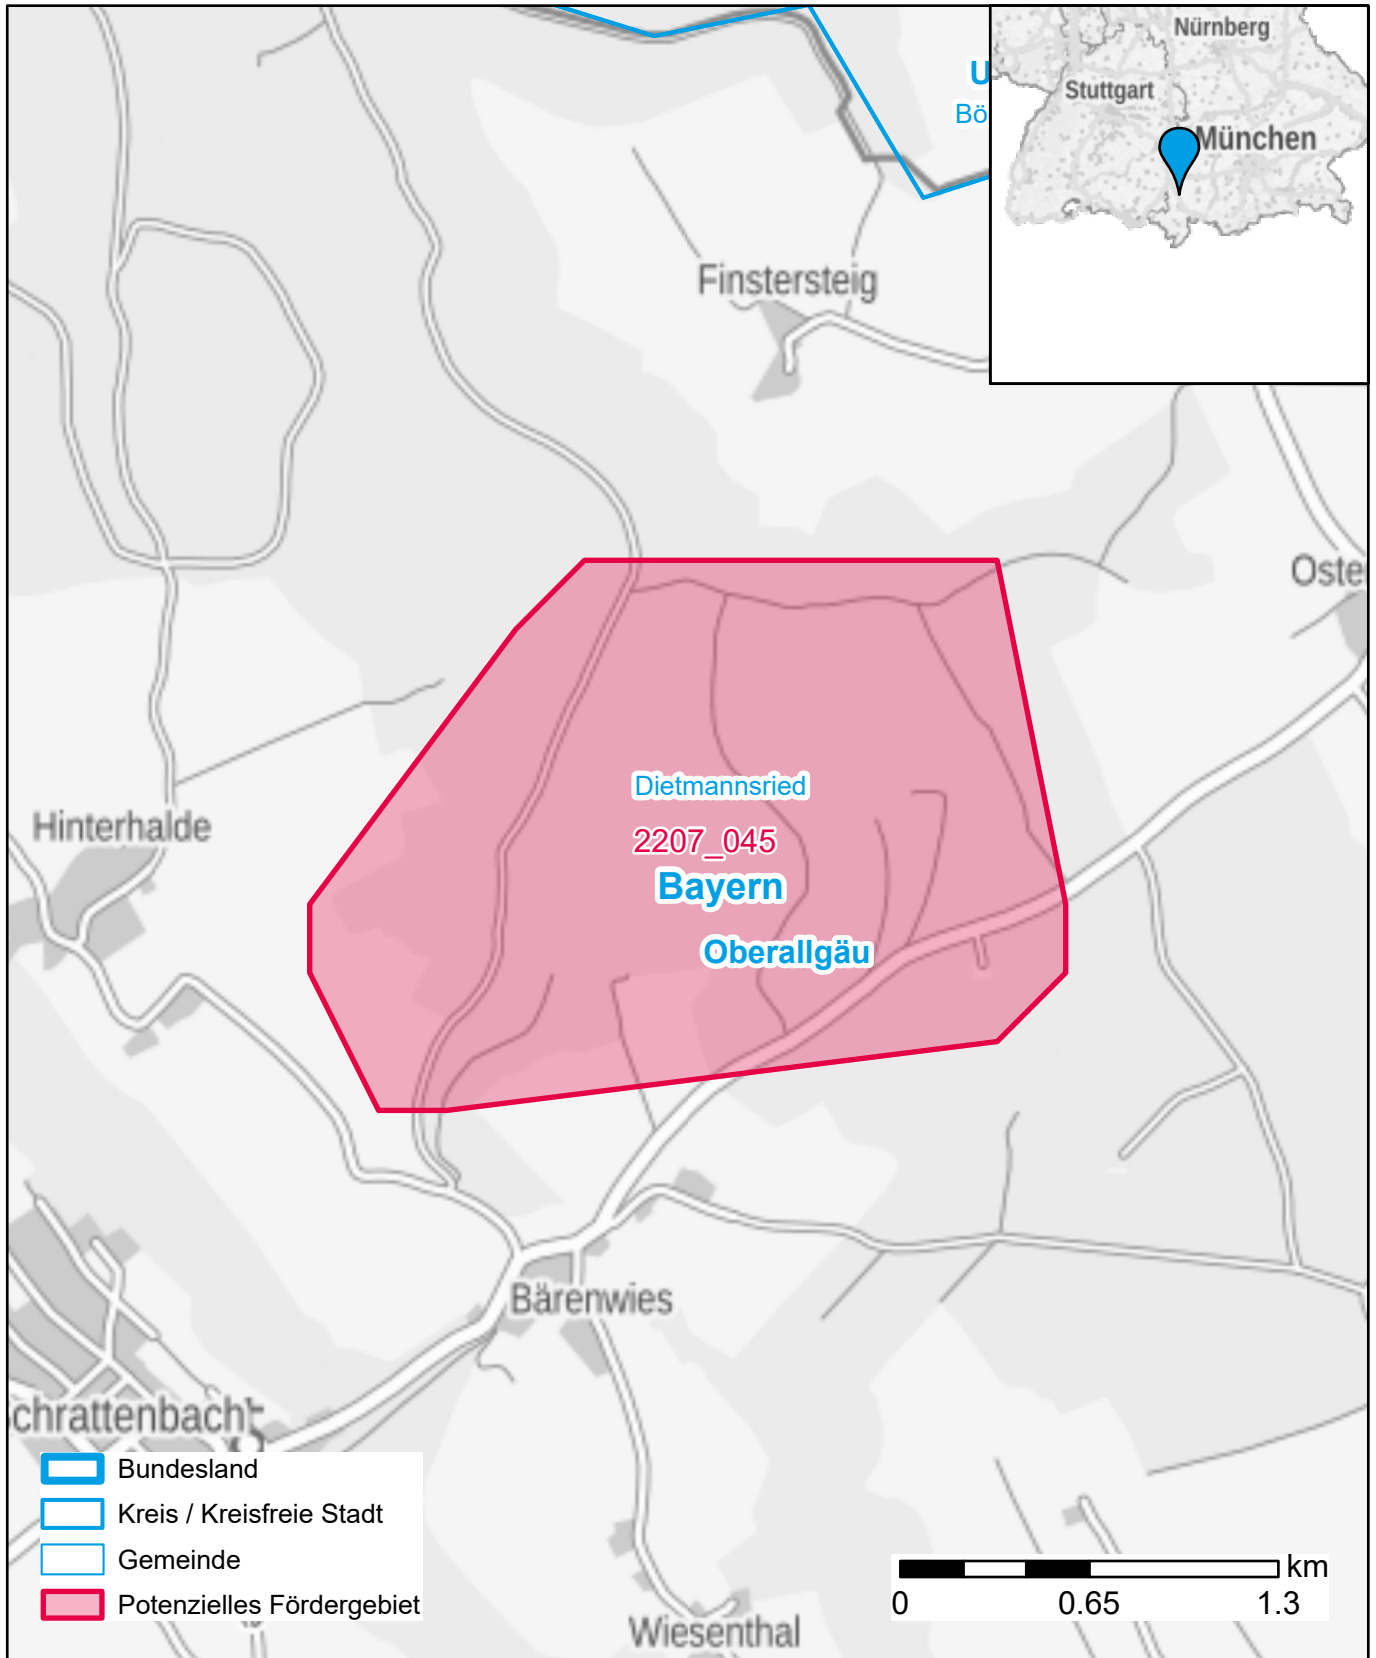

# Markterkundungsverfahren zur Schließung weißer Flecken

Bayern, Landkreis Oberallgäu  
Gebiets-ID: 2207\_045

Darstellung: Planstand Dezember 2022  
Datenbasis: MIG Juli/August 2022  
Hintergrundkarte: © GeoBasis-DE / BKG (2022)