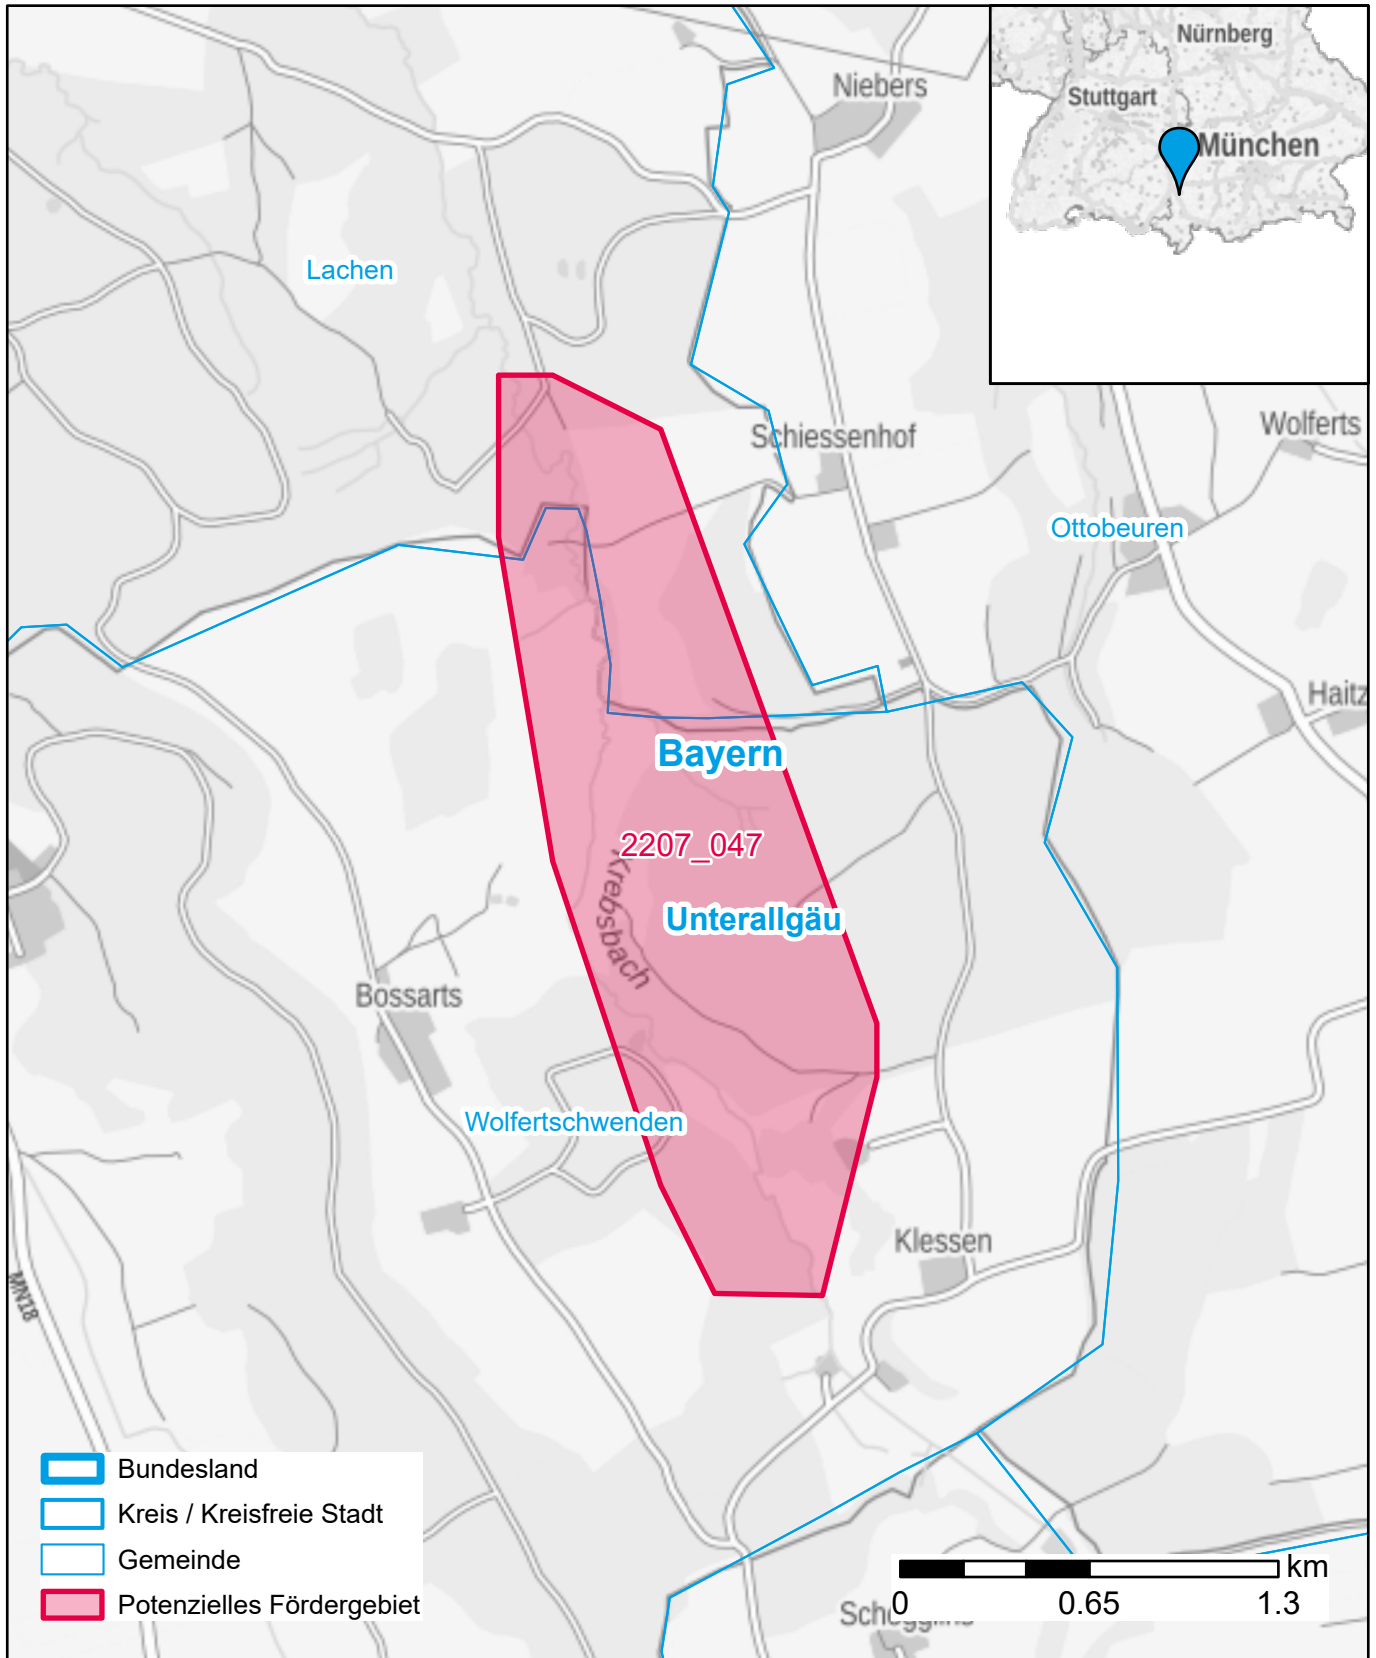

# Markterkundungsverfahren zur Schließung weißer Flecken

Bayern, Landkreis Unterallgäu  
Gebiets-ID: 2207\_047

Darstellung: Planstand Dezember 2022  
Datenbasis: MIG Juli/August 2022  
Hintergrundkarte: © GeoBasis-DE / BKG (2022)