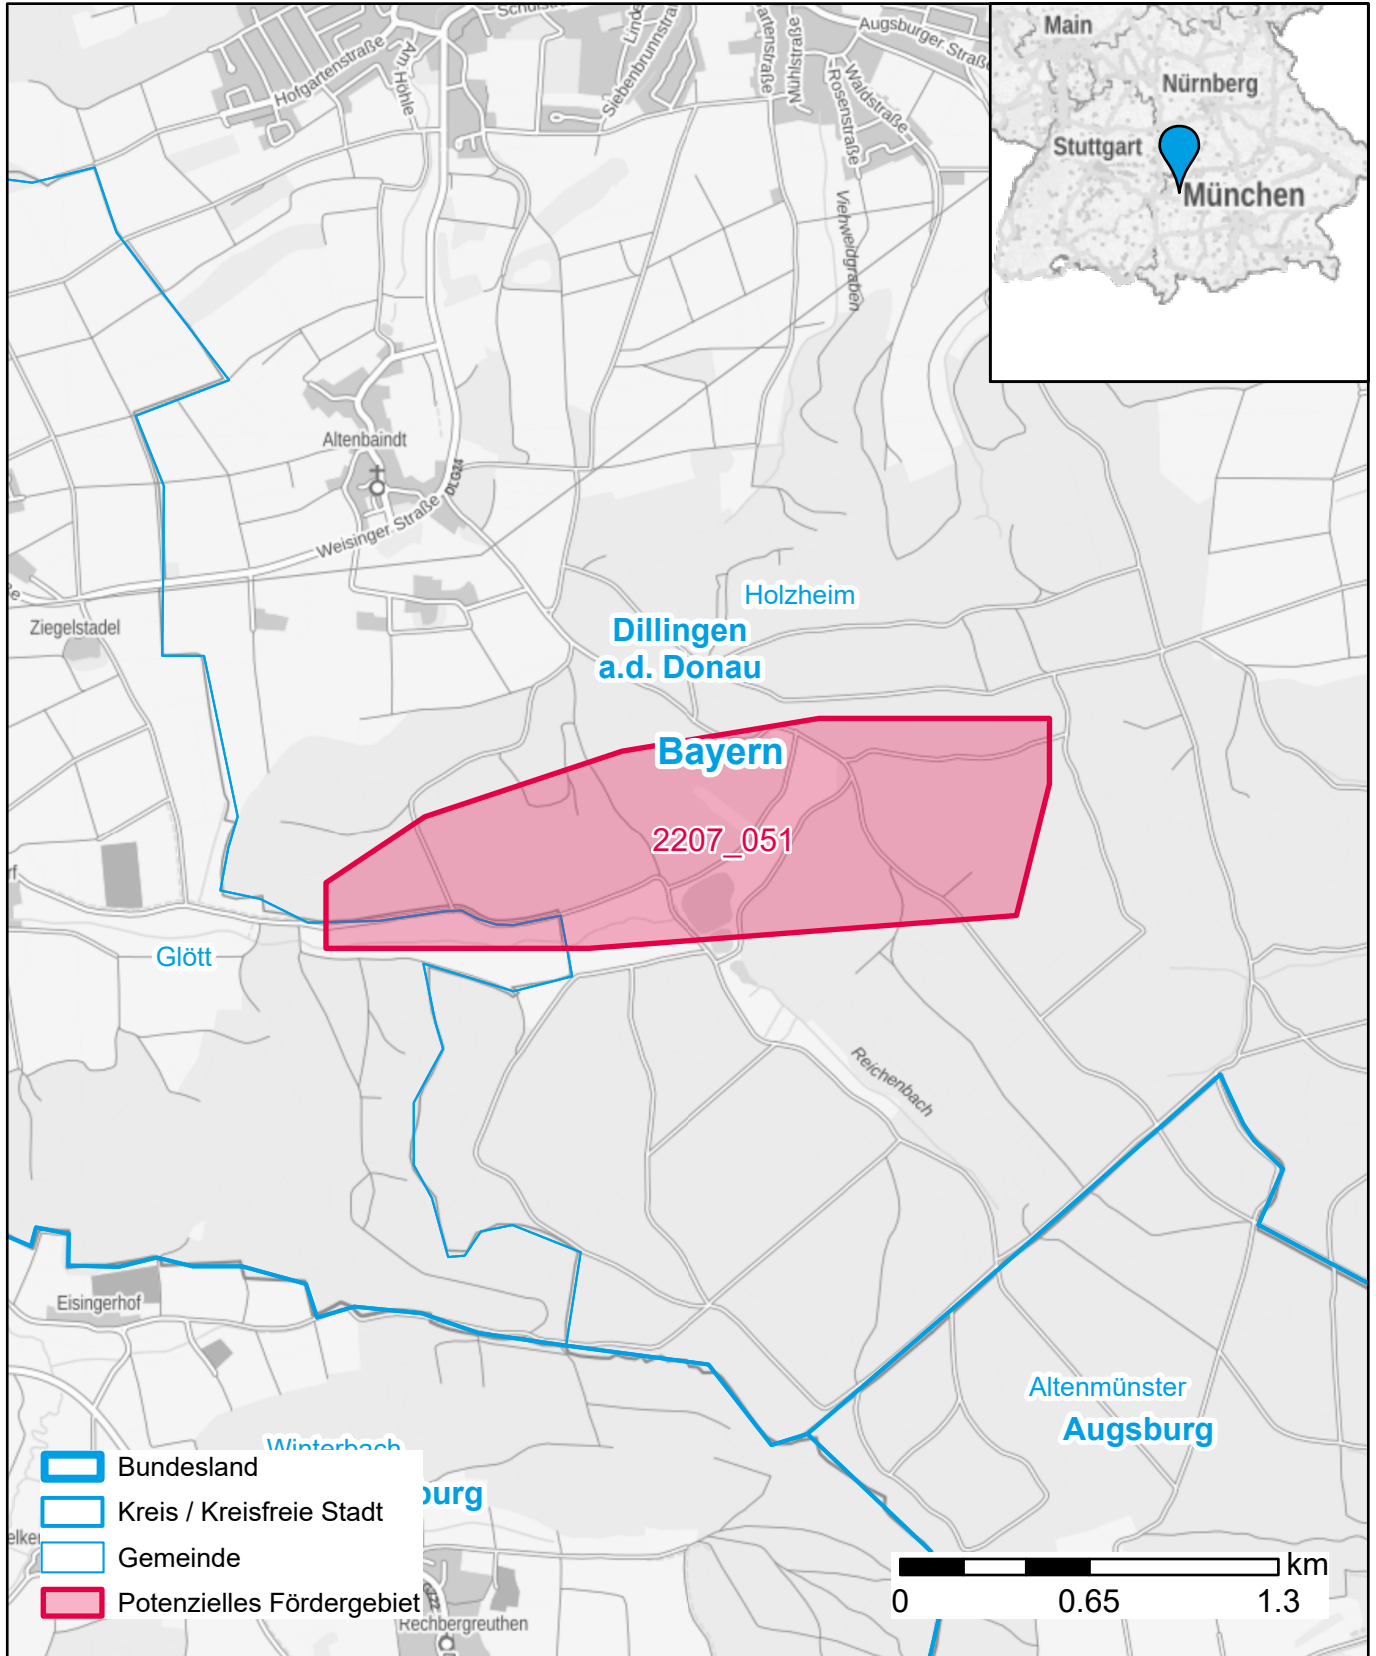

Markterkundungsverfahren zur Schließung weißer Flecken

Bayern, Landkreis Dillingen a.d. Donau
Gebiets-ID: 2207_051

Darstellung: Planstand Dezember 2022
Datenbasis: MIG Juli/August 2022
Hintergrundkarte: © GeoBasis-DE / BKG (2022)