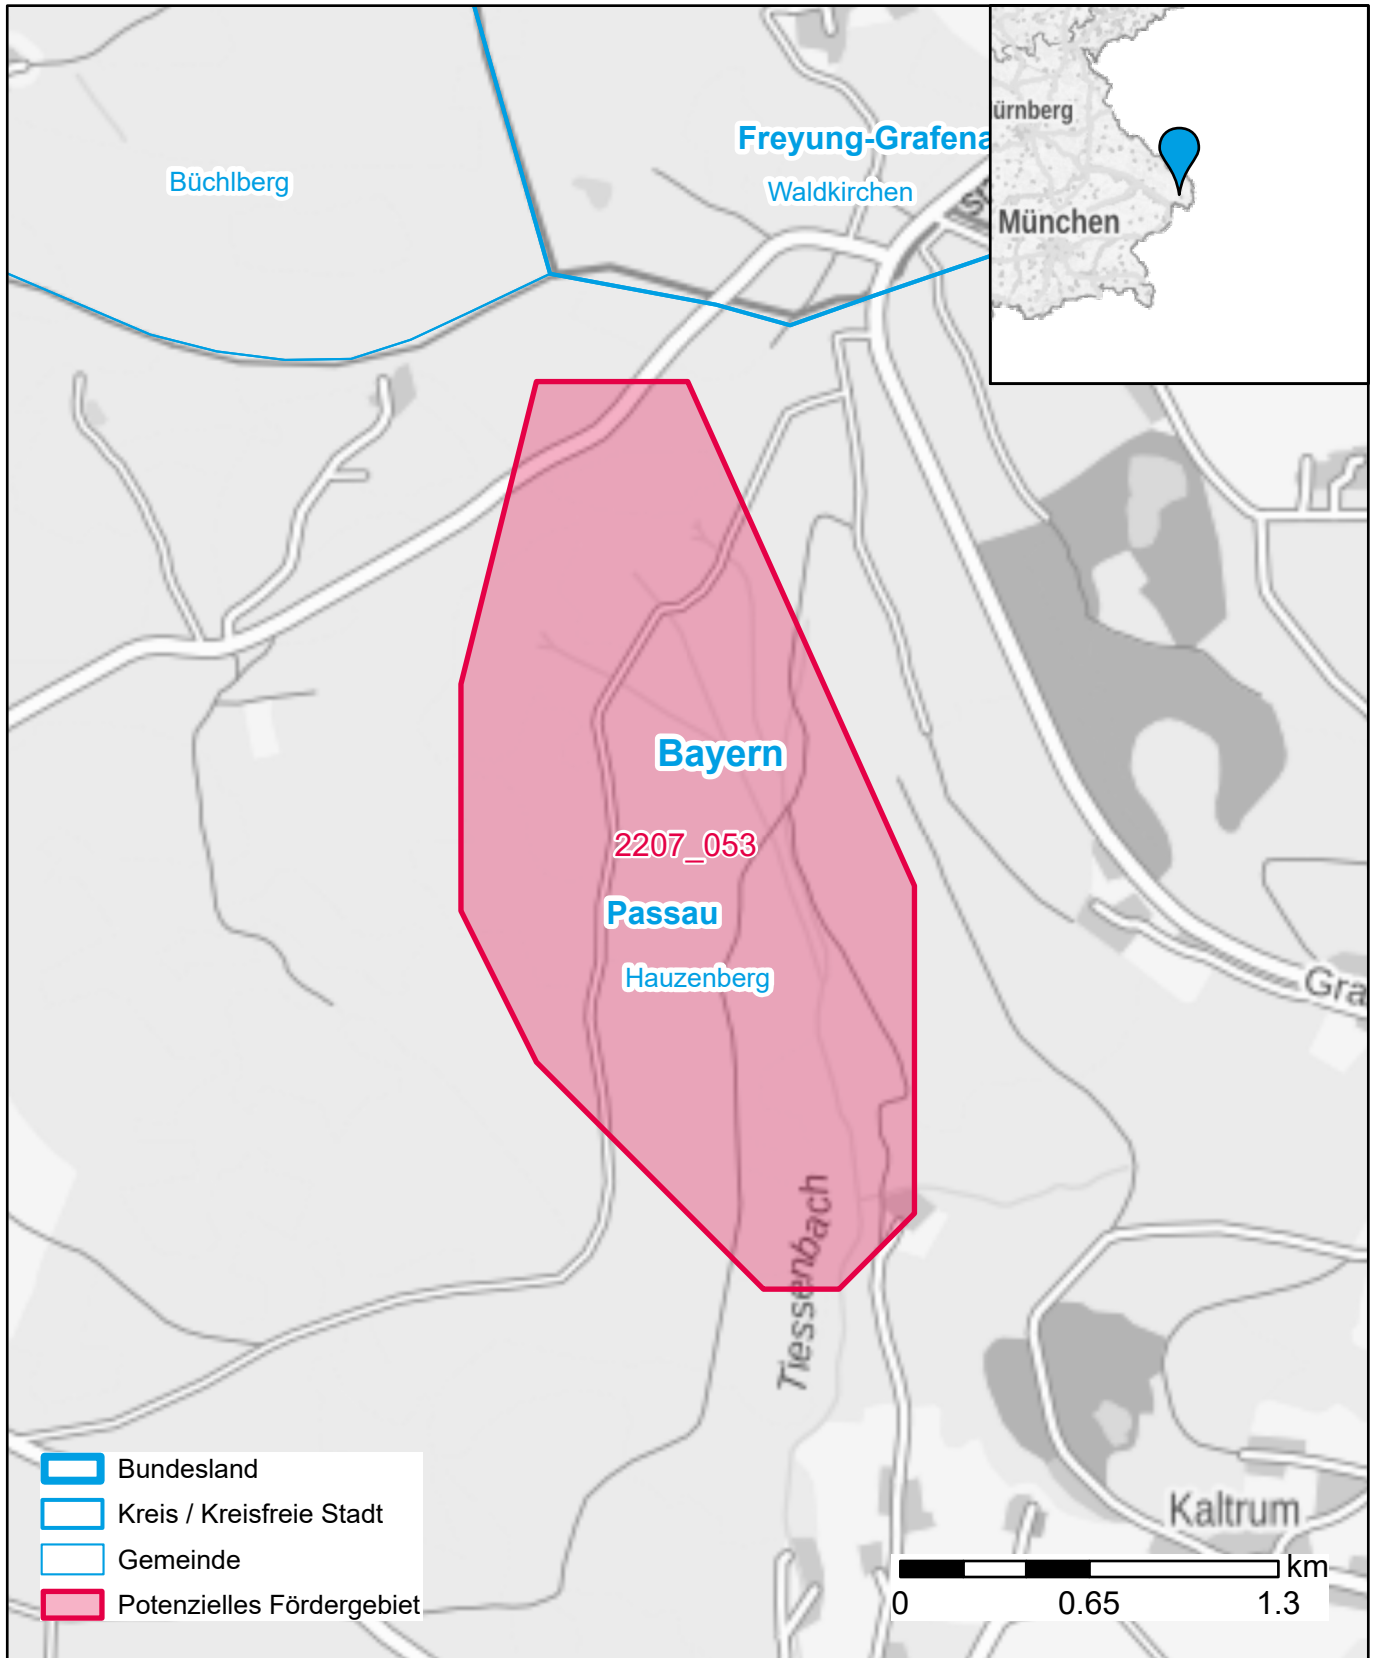

# Markterkundungsverfahren zur Schließung weißer Flecken

Bayern, Landkreis Passau  
Gebiets-ID: 2207\_053

Darstellung: Planstand Dezember 2022  
Datenbasis: MIG Juli/August 2022  
Hintergrundkarte: © GeoBasis-DE / BKG (2022)