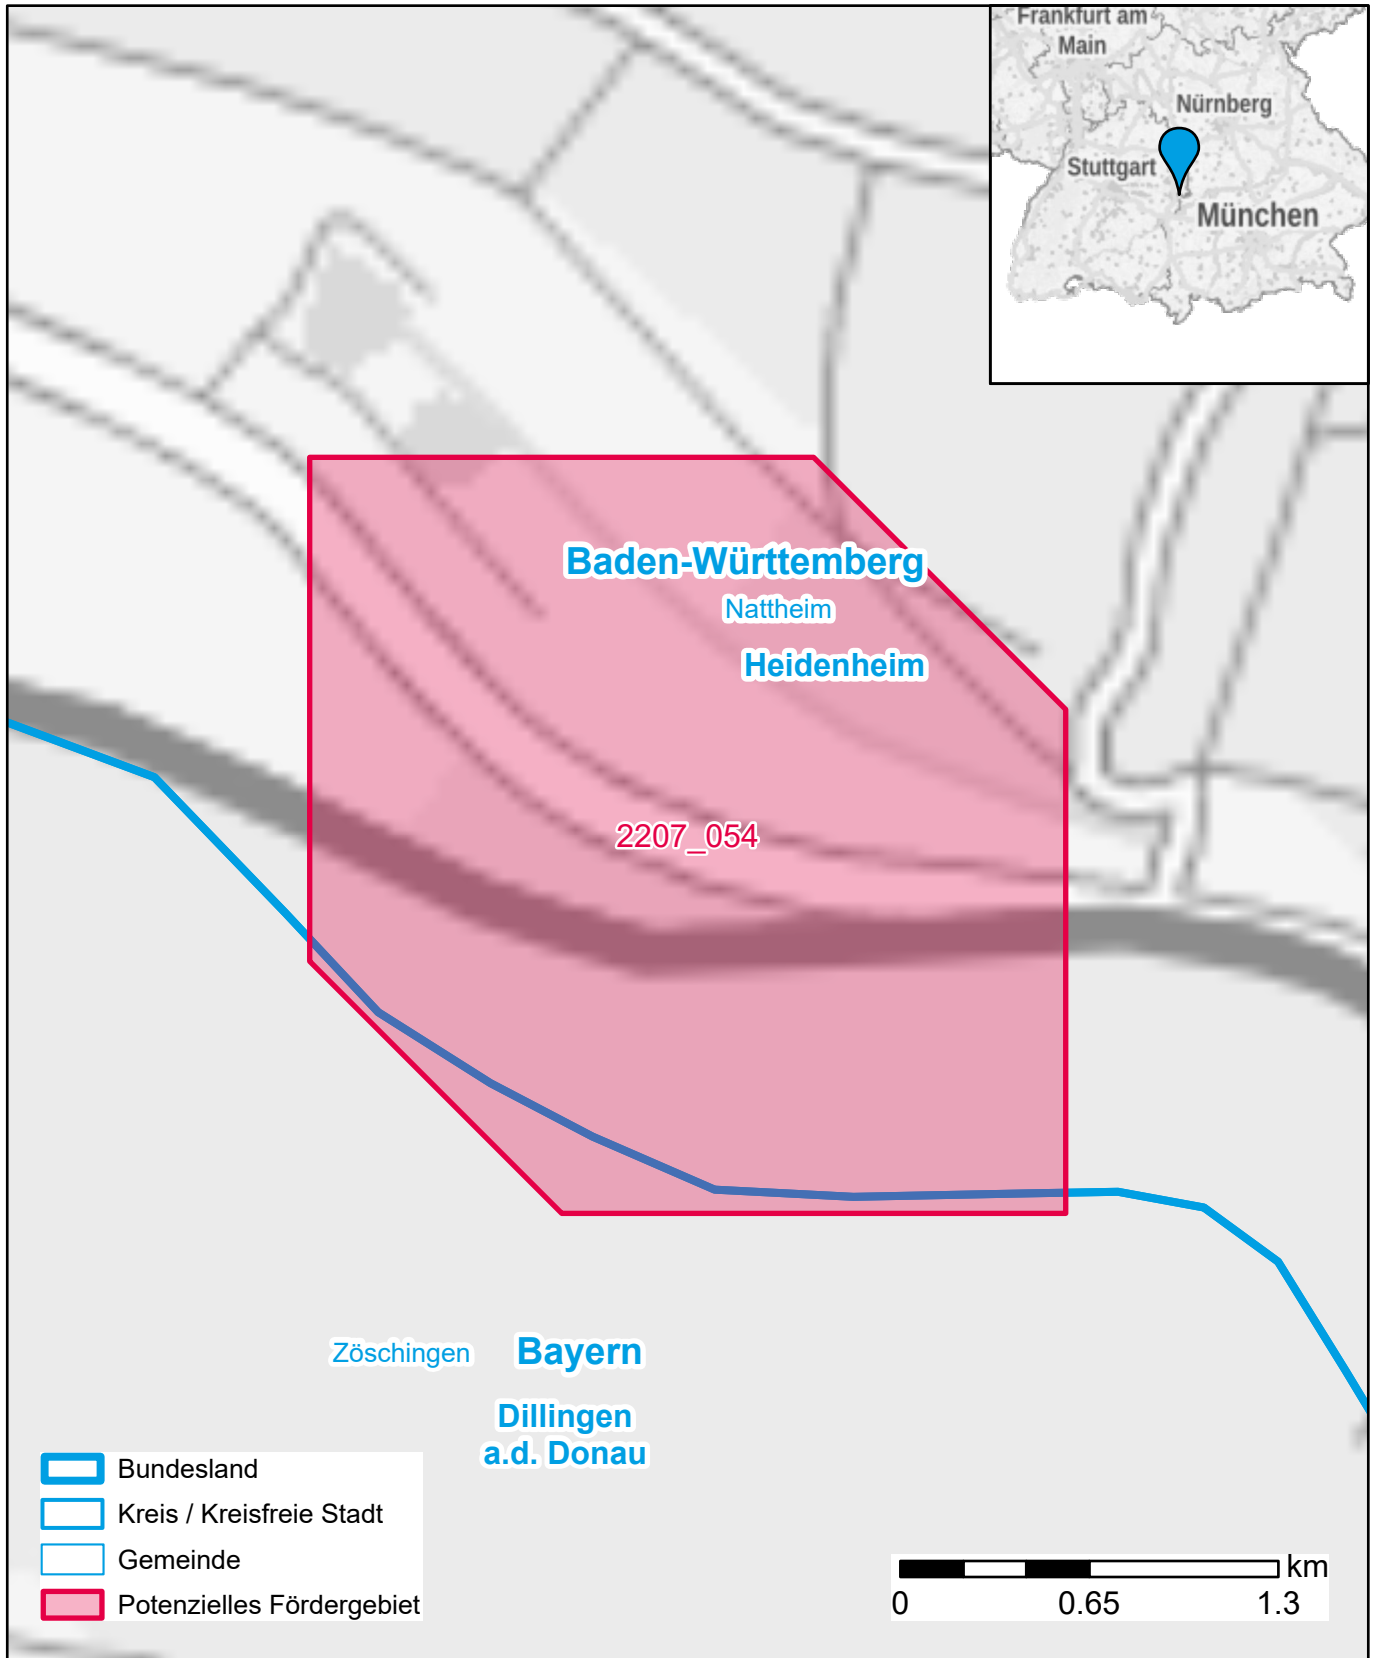

Markterkundungsverfahren zur Schließung weißer Flecken

Baden-Württemberg, Bayern, Landkreis Heidenheim, Landkreis Dillingen a.d. Donau
Gebiets-ID: 2207_054

Darstellung: Planstand Dezember 2022
Datenbasis: MIG Juli/August 2022
Hintergrundkarte: © GeoBasis-DE / BKG (2022)