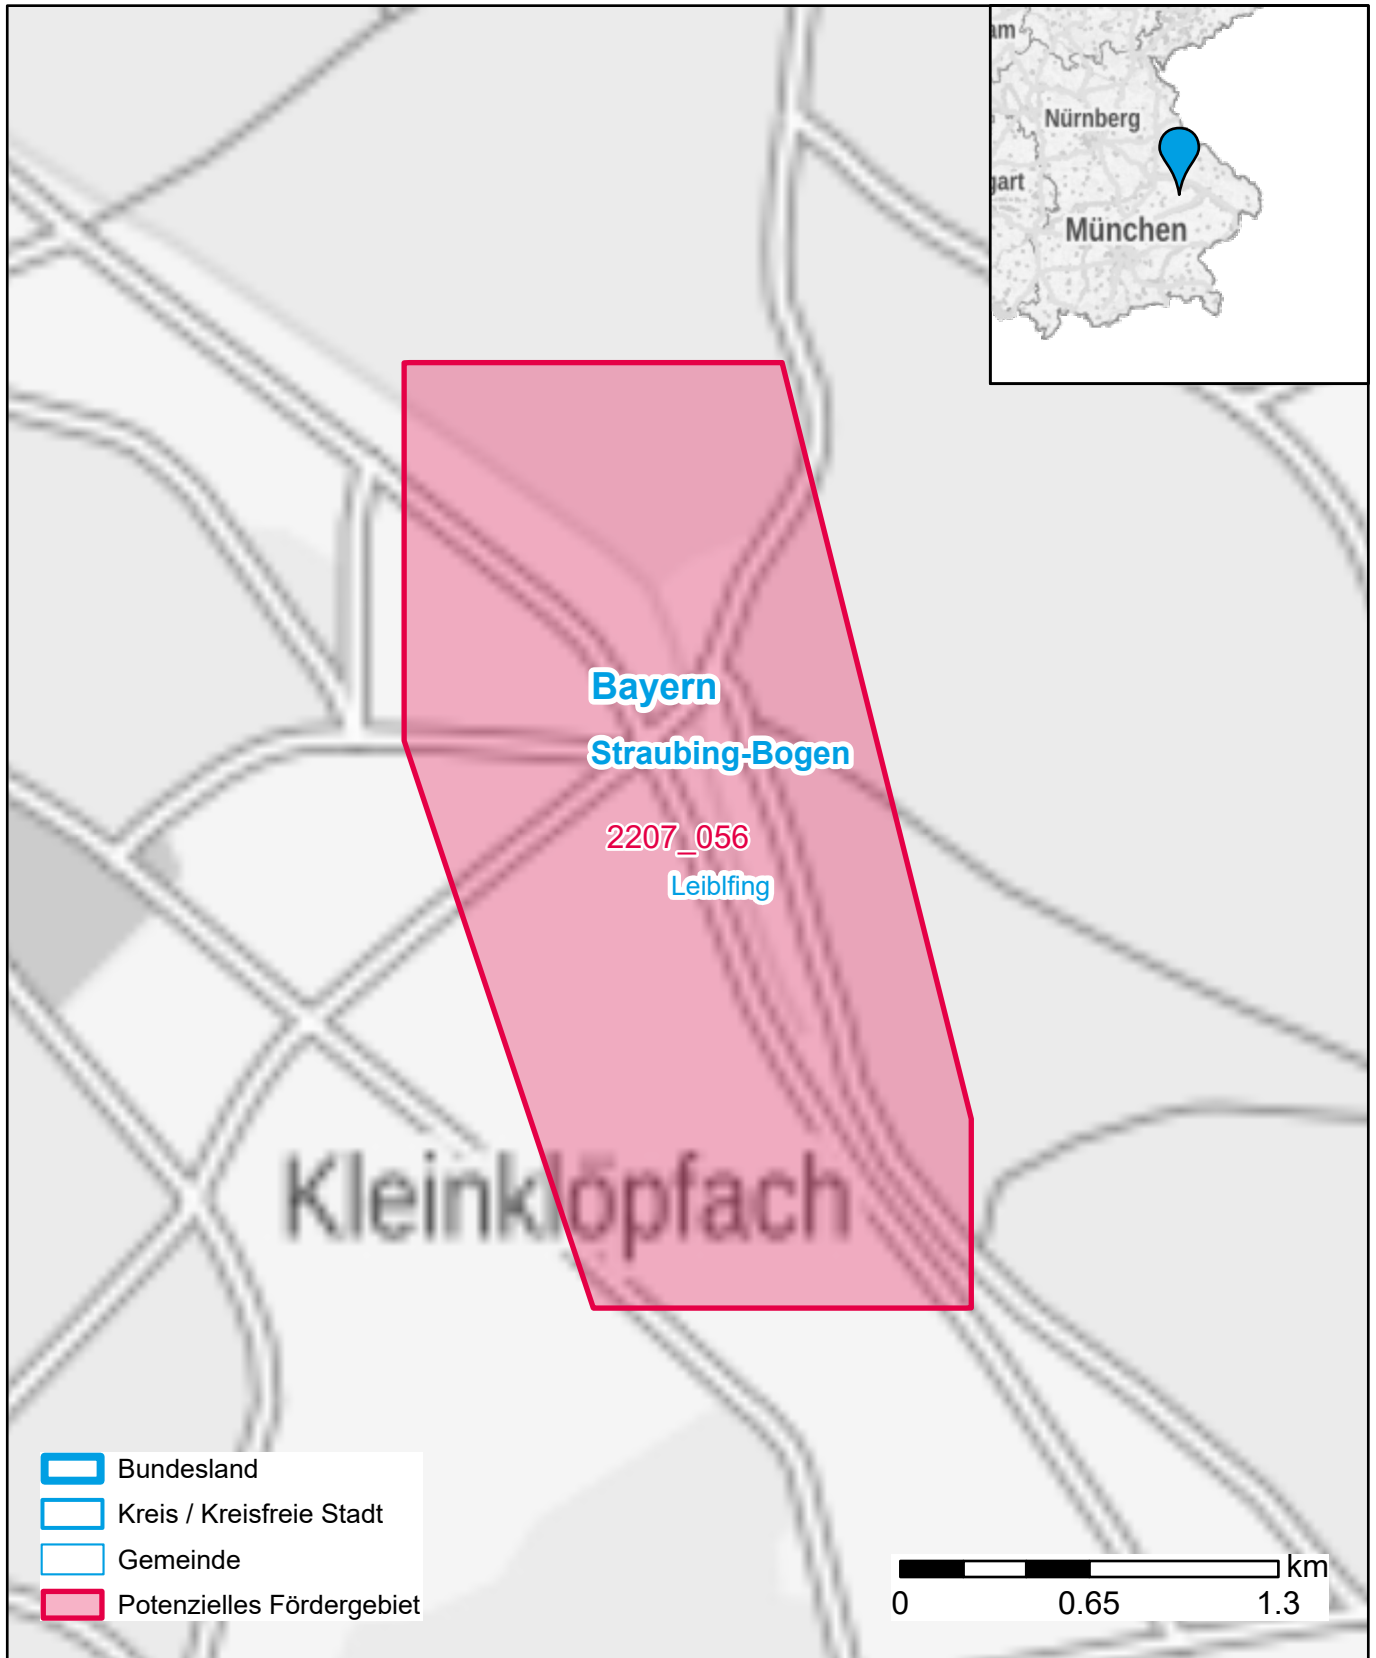

# Markterkundungsverfahren zur Schließung weißer Flecken

Bayern, Landkreis Straubing-Bogen  
Gebiets-ID: 2207\_056

Darstellung: Planstand Dezember 2022  
Datenbasis: MIG Juli/August 2022  
Hintergrundkarte: © GeoBasis-DE / BKG (2022)