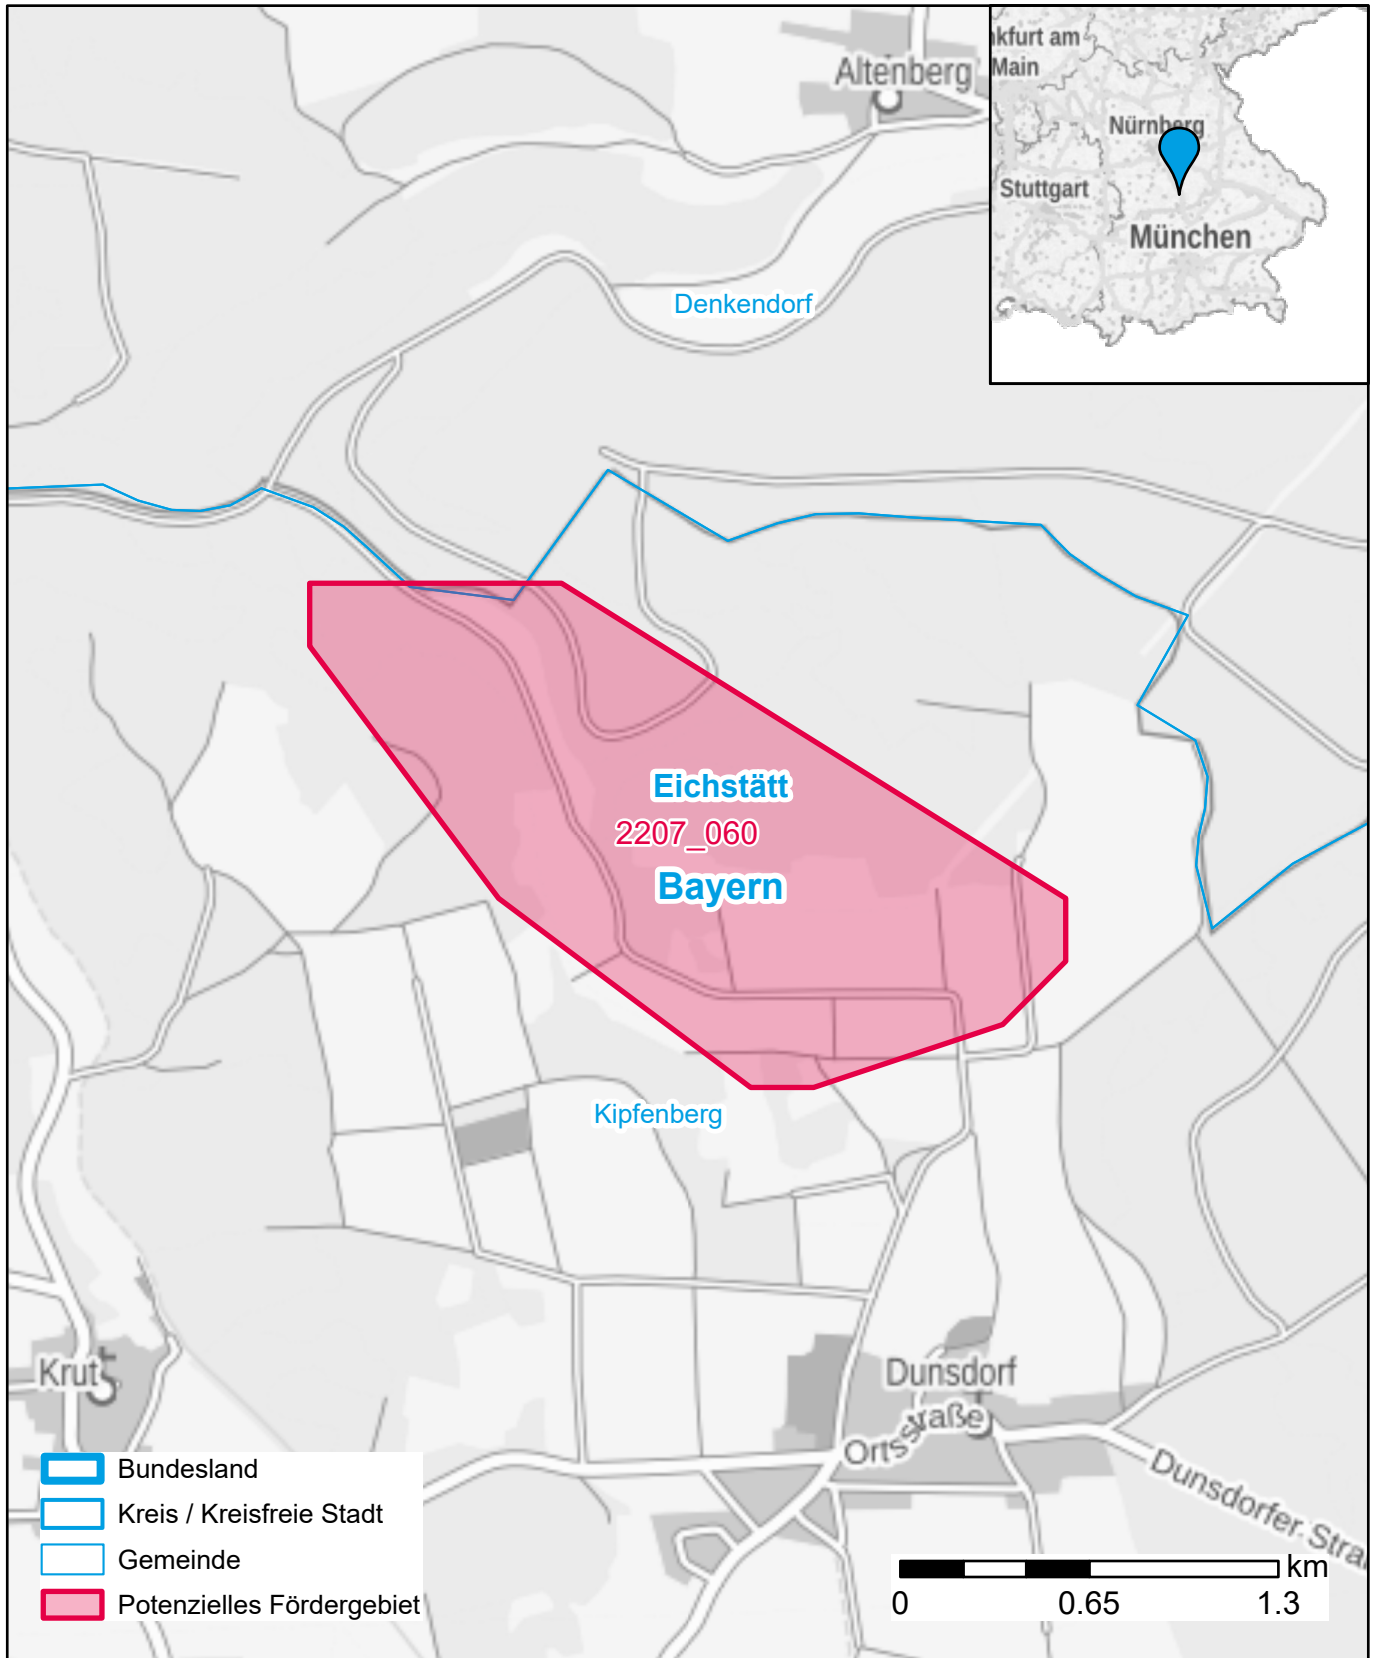

# Markterkundungsverfahren zur Schließung weißer Flecken

Bayern, Landkreis Eichstätt  
Gebiets-ID: 2207\_060

Darstellung: Planstand Dezember 2022  
Datenbasis: MIG Juli/August 2022  
Hintergrundkarte: © GeoBasis-DE / BKG (2022)