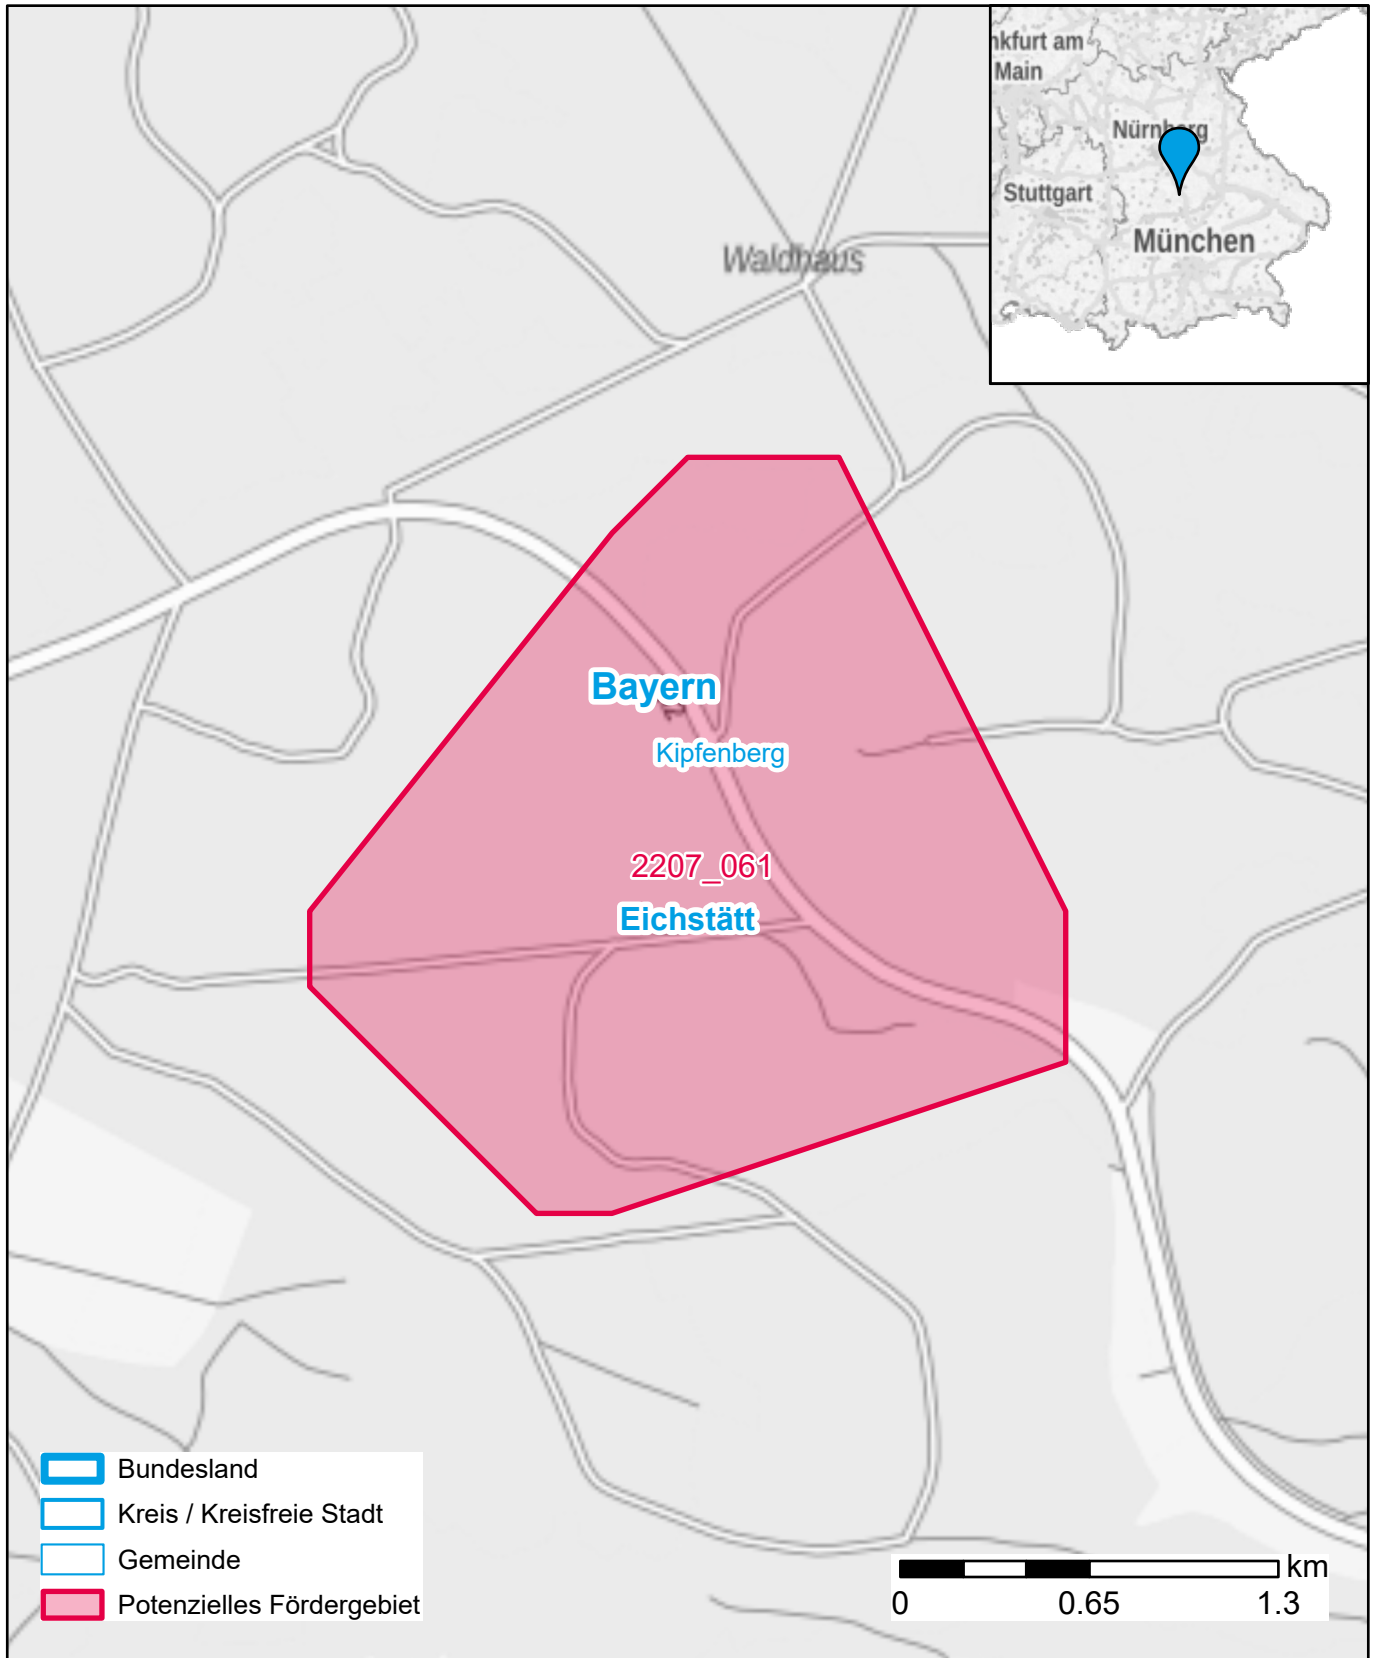

# Markterkundungsverfahren zur Schließung weißer Flecken

Bayern, Landkreis Eichstätt  
Gebiets-ID: 2207\_061

Darstellung: Planstand Dezember 2022  
Datenbasis: MIG Juli/August 2022  
Hintergrundkarte: © GeoBasis-DE / BKG (2022)