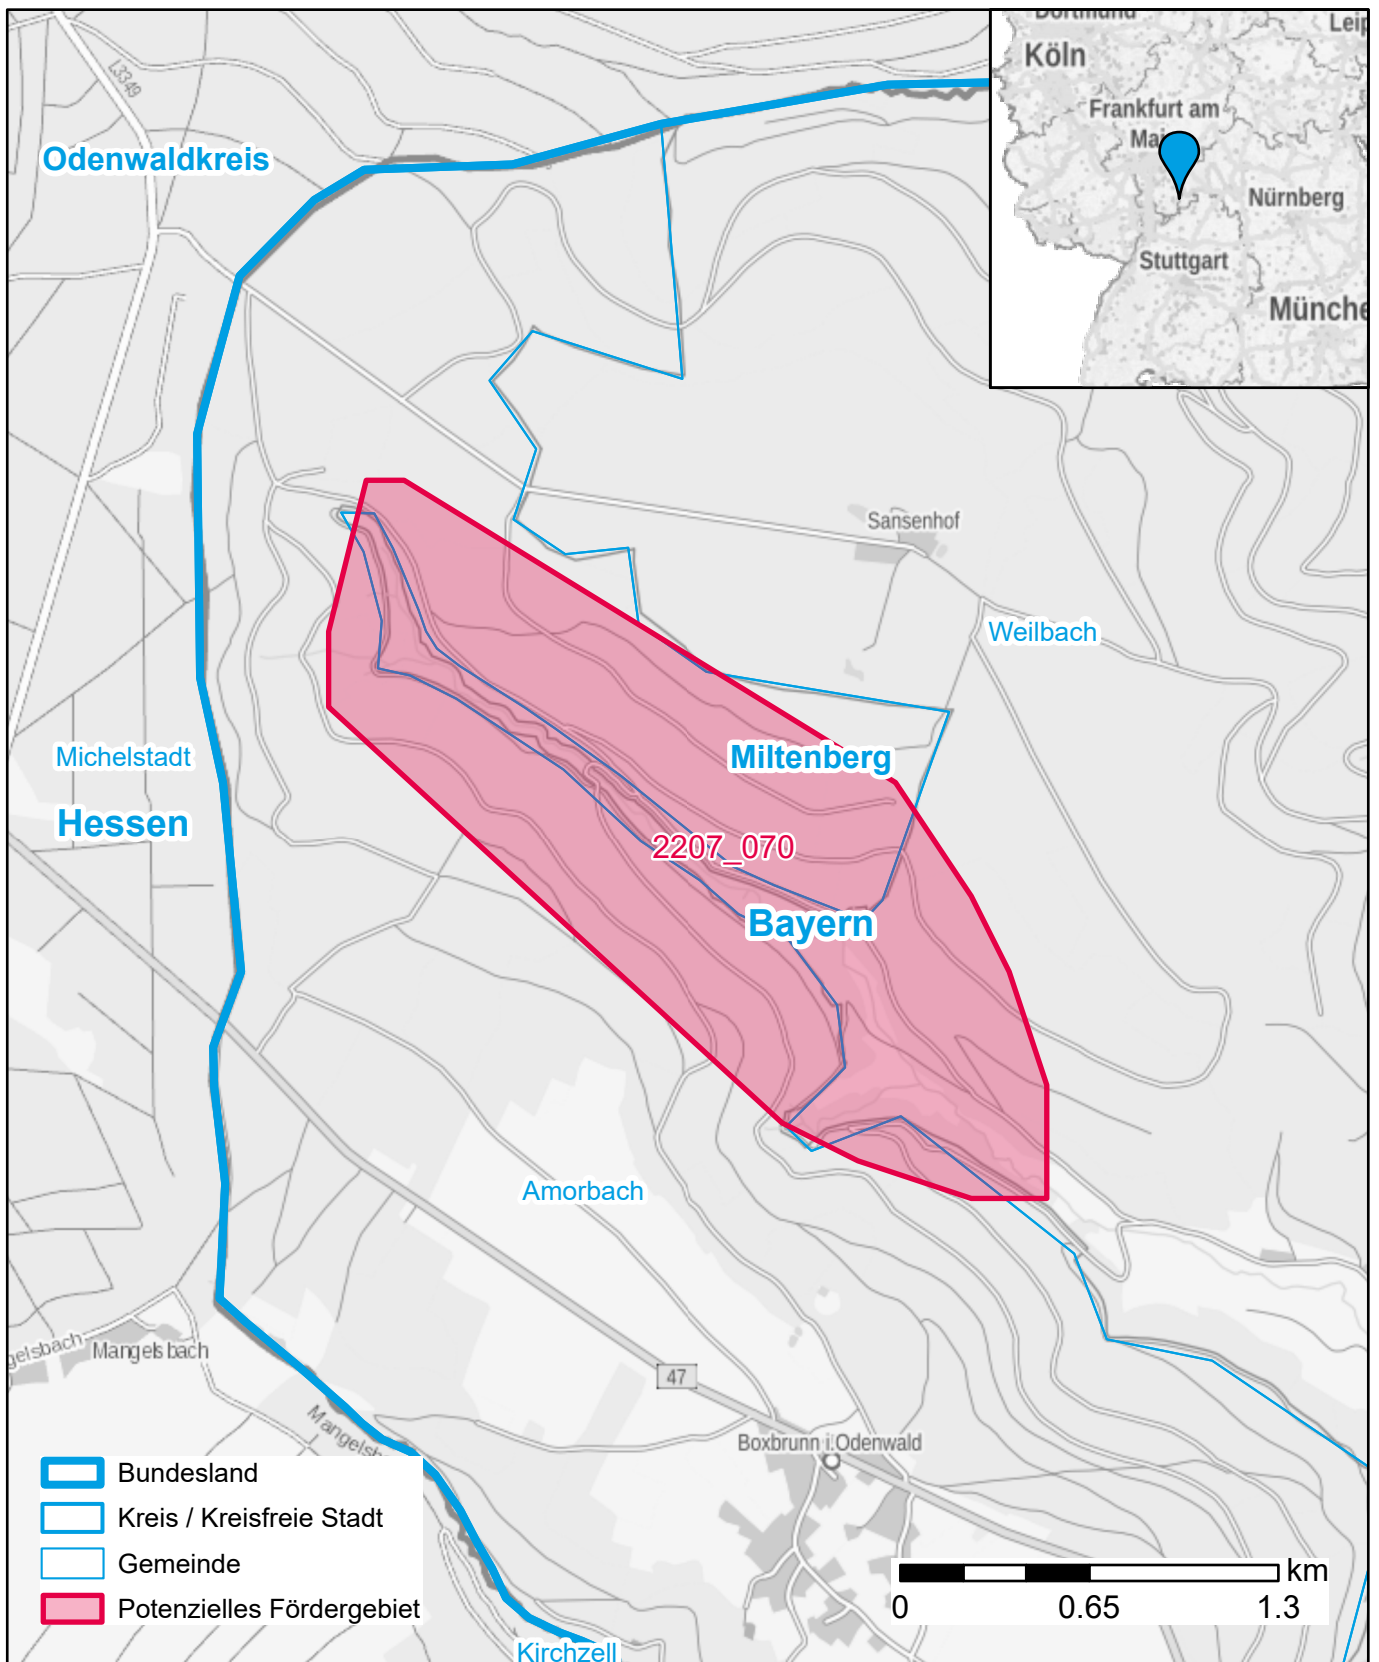

Markterkundungsverfahren zur Schließung weißer Flecken

Bayern, Landkreis Miltenberg
Gebiets-ID: 2207_070

Darstellung: Planstand Dezember 2022
Datenbasis: MIG Juli/August 2022
Hintergrundkarte: © GeoBasis-DE / BKG (2022)