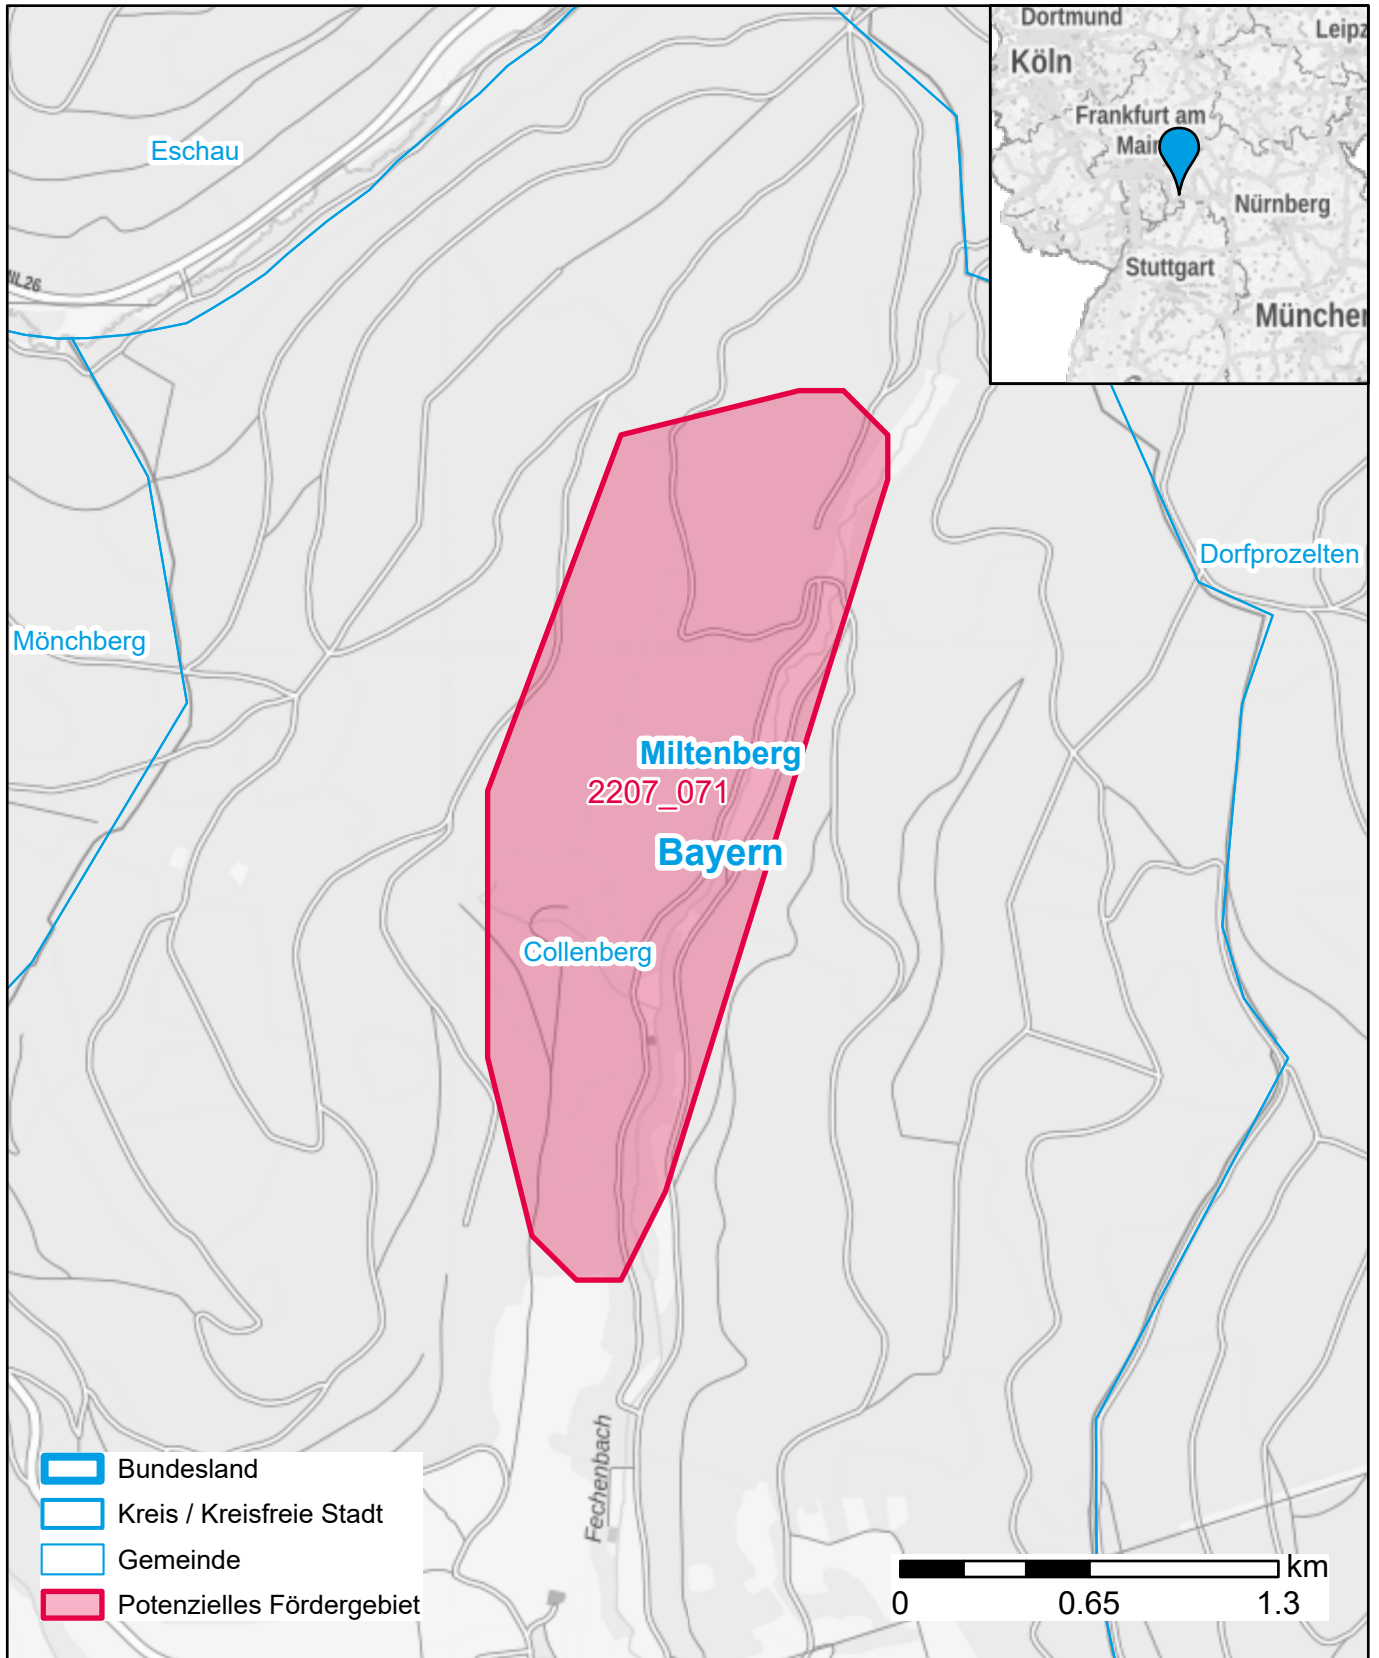

Markterkundungsverfahren zur Schließung weißer Flecken

Bayern, Landkreis Miltenberg
Gebiets-ID: 2207_071

Darstellung: Planstand Dezember 2022
Datenbasis: MIG Juli/August 2022
Hintergrundkarte: © GeoBasis-DE / BKG (2022)