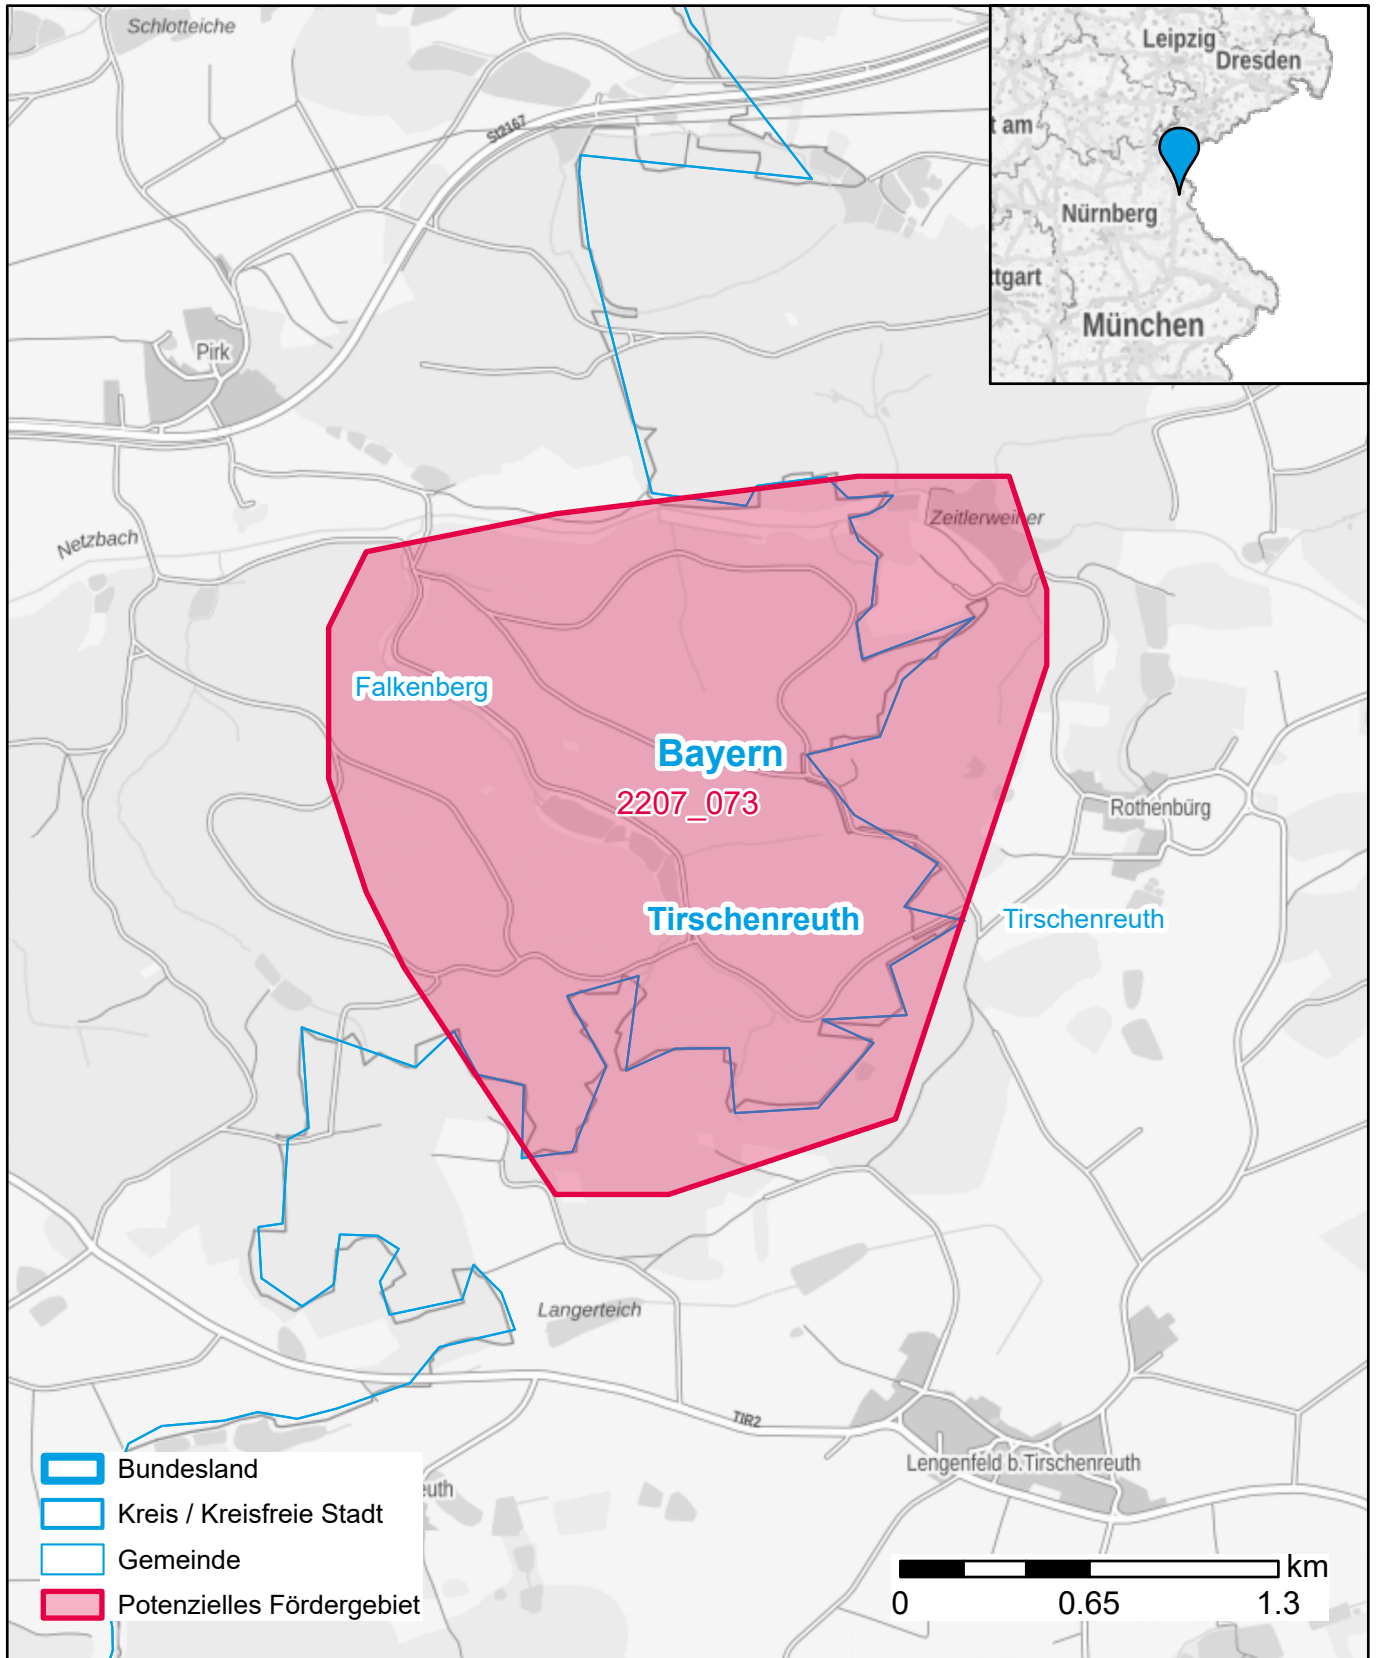

# Markterkundungsverfahren zur Schließung weißer Flecken

Bayern, Landkreis Tirschenreuth  
Gebiets-ID: 2207\_073

Darstellung: Planstand Dezember 2022  
Datenbasis: MIG Juli/August 2022  
Hintergrundkarte: © GeoBasis-DE / BKG (2022)