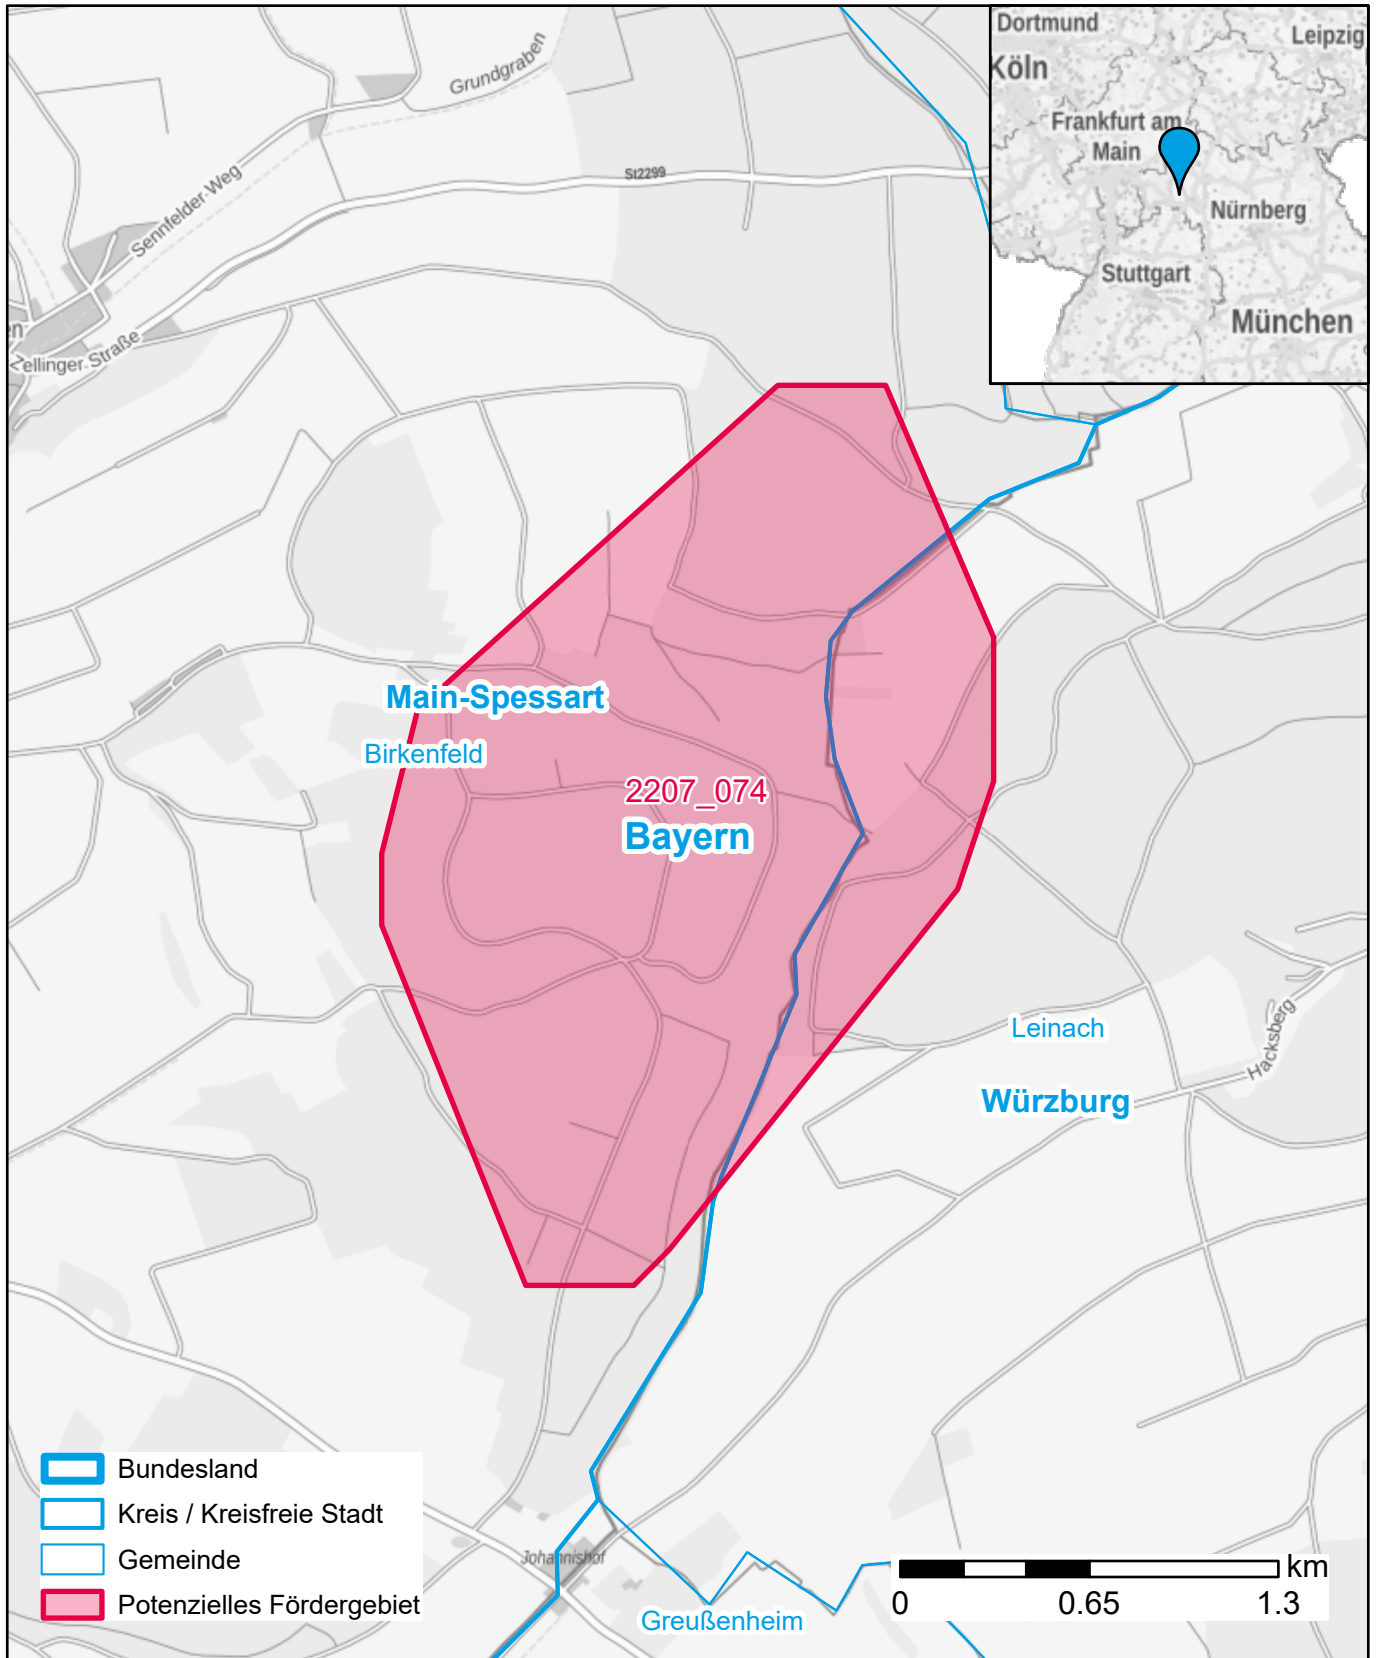

Markterkundungsverfahren zur Schließung weißer Flecken

Bayern, Landkreis Main-Spessart, Landkreis Würzburg
Gebiets-ID: 2207_074

Darstellung: Planstand Dezember 2022
Datenbasis: MIG Juli/August 2022
Hintergrundkarte: © GeoBasis-DE / BKG (2022)