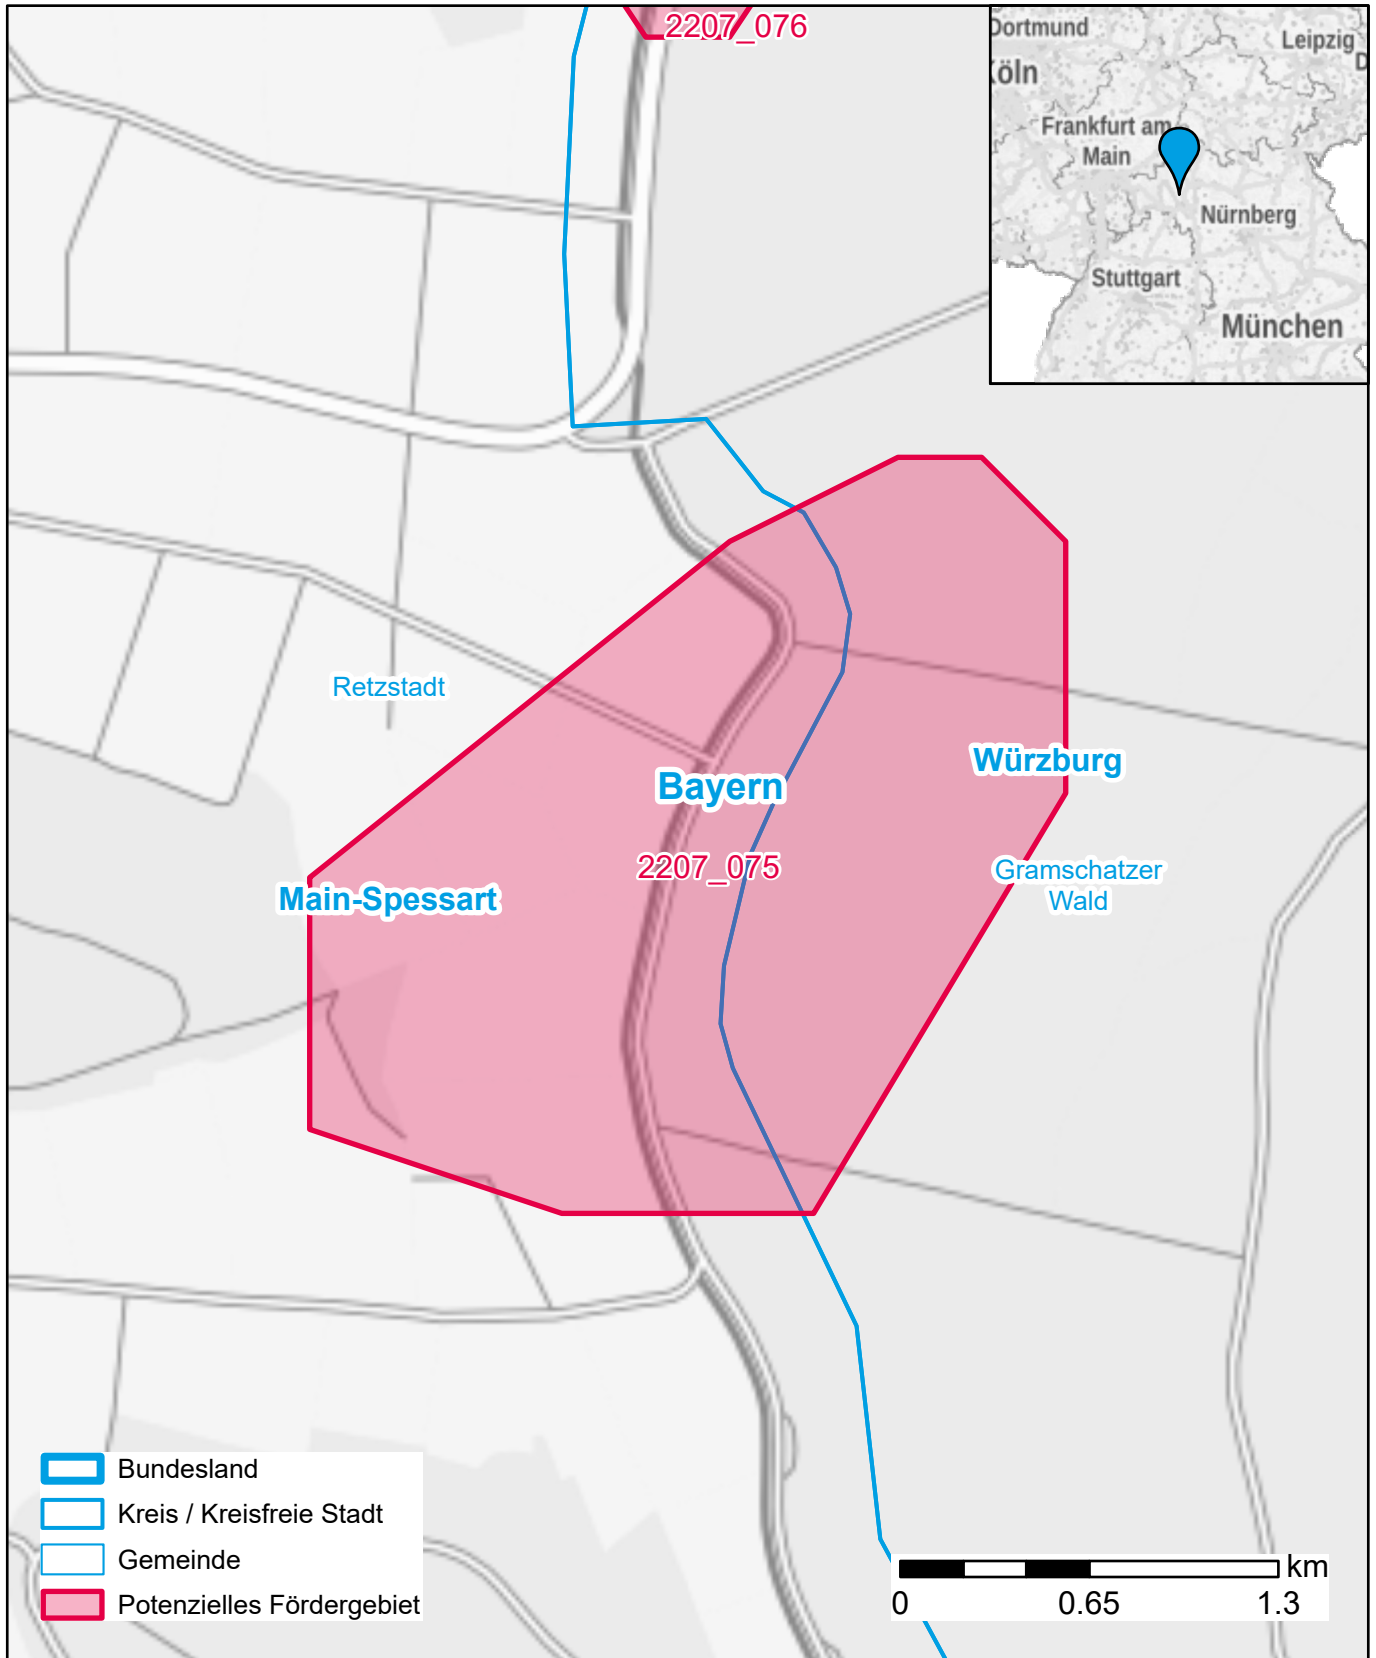

Markterkundungsverfahren zur Schließung weißer Flecken

Bayern, Landkreis Main-Spessart, Landkreis Würzburg
Gebiets-ID: 2207_075

Darstellung: Planstand Dezember 2022
Datenbasis: MIG Juli/August 2022
Hintergrundkarte: © GeoBasis-DE / BKG (2022)