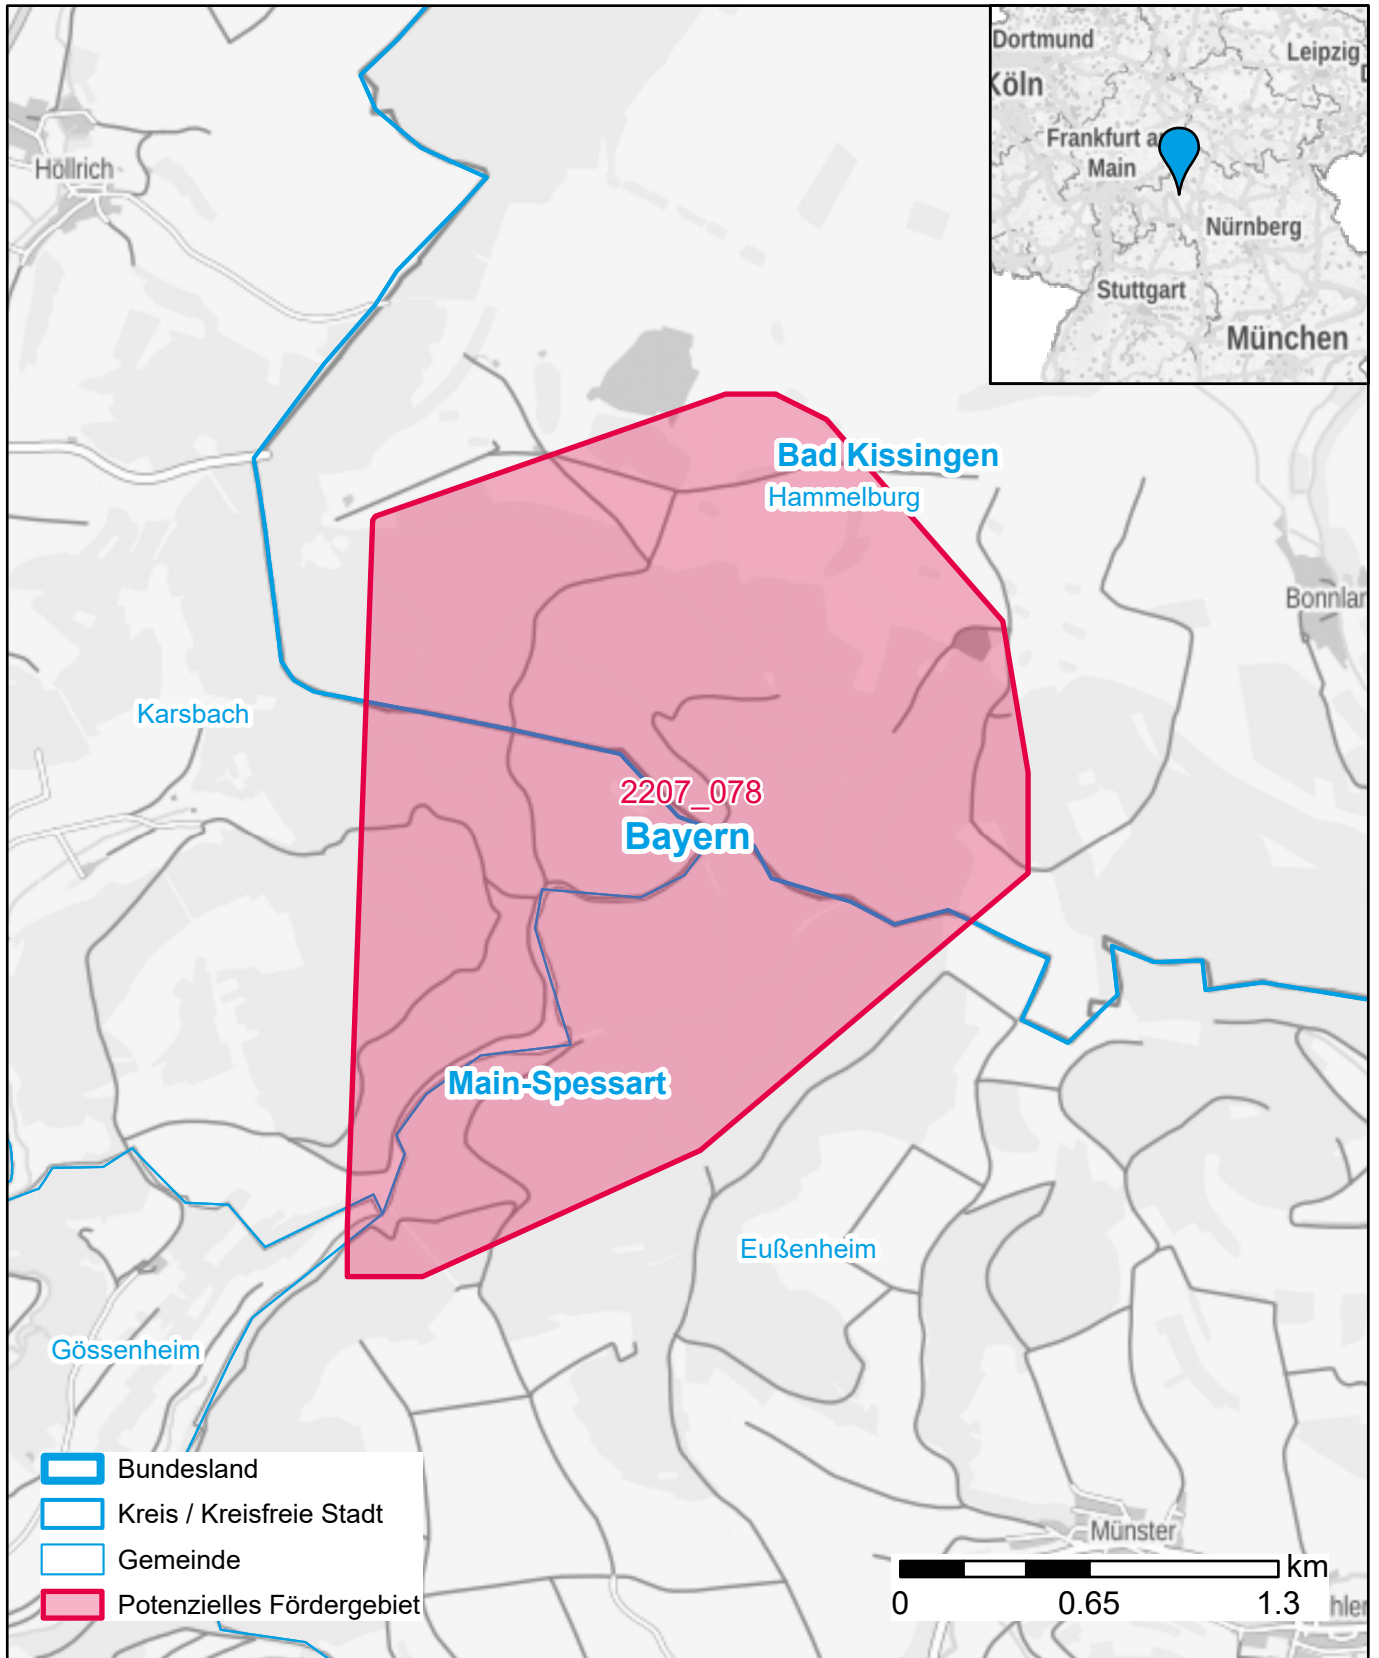

Markterkundungsverfahren zur Schließung weißer Flecken

Bayern, Landkreis Bad Kissingen, Landkreis Main-Spessart
Gebiets-ID: 2207_078

Darstellung: Planstand Dezember 2022
Datenbasis: MIG Juli/August 2022
Hintergrundkarte: © GeoBasis-DE / BKG (2022)