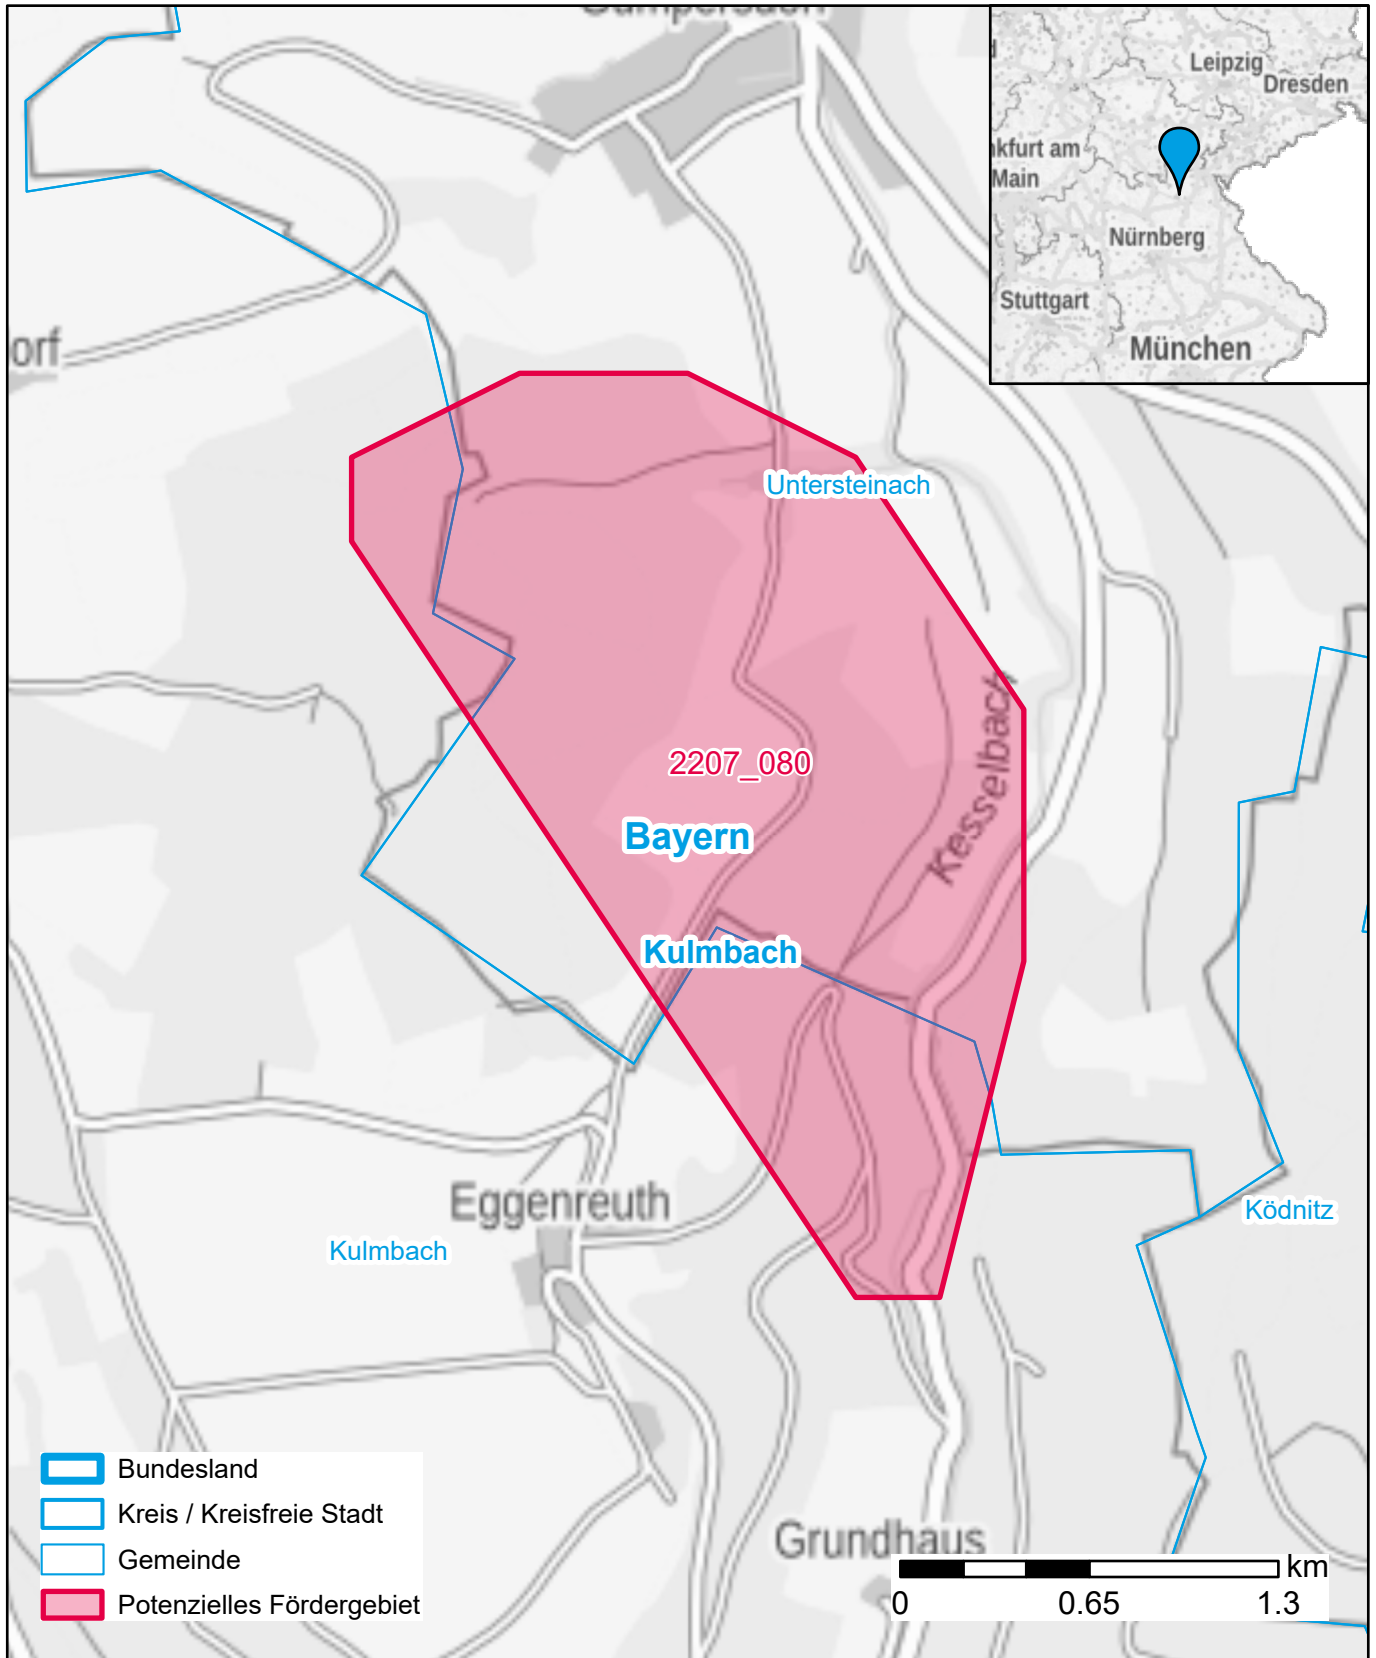

Markterkundungsverfahren zur Schließung weißer Flecken

Bayern, Landkreis Kulmbach

Gebiets-ID: 2207_080

Darstellung: Planstand Dezember 2022

Datenbasis: MIG Juli/August 2022

Hintergrundkarte: © GeoBasis-DE / BKG (2022)