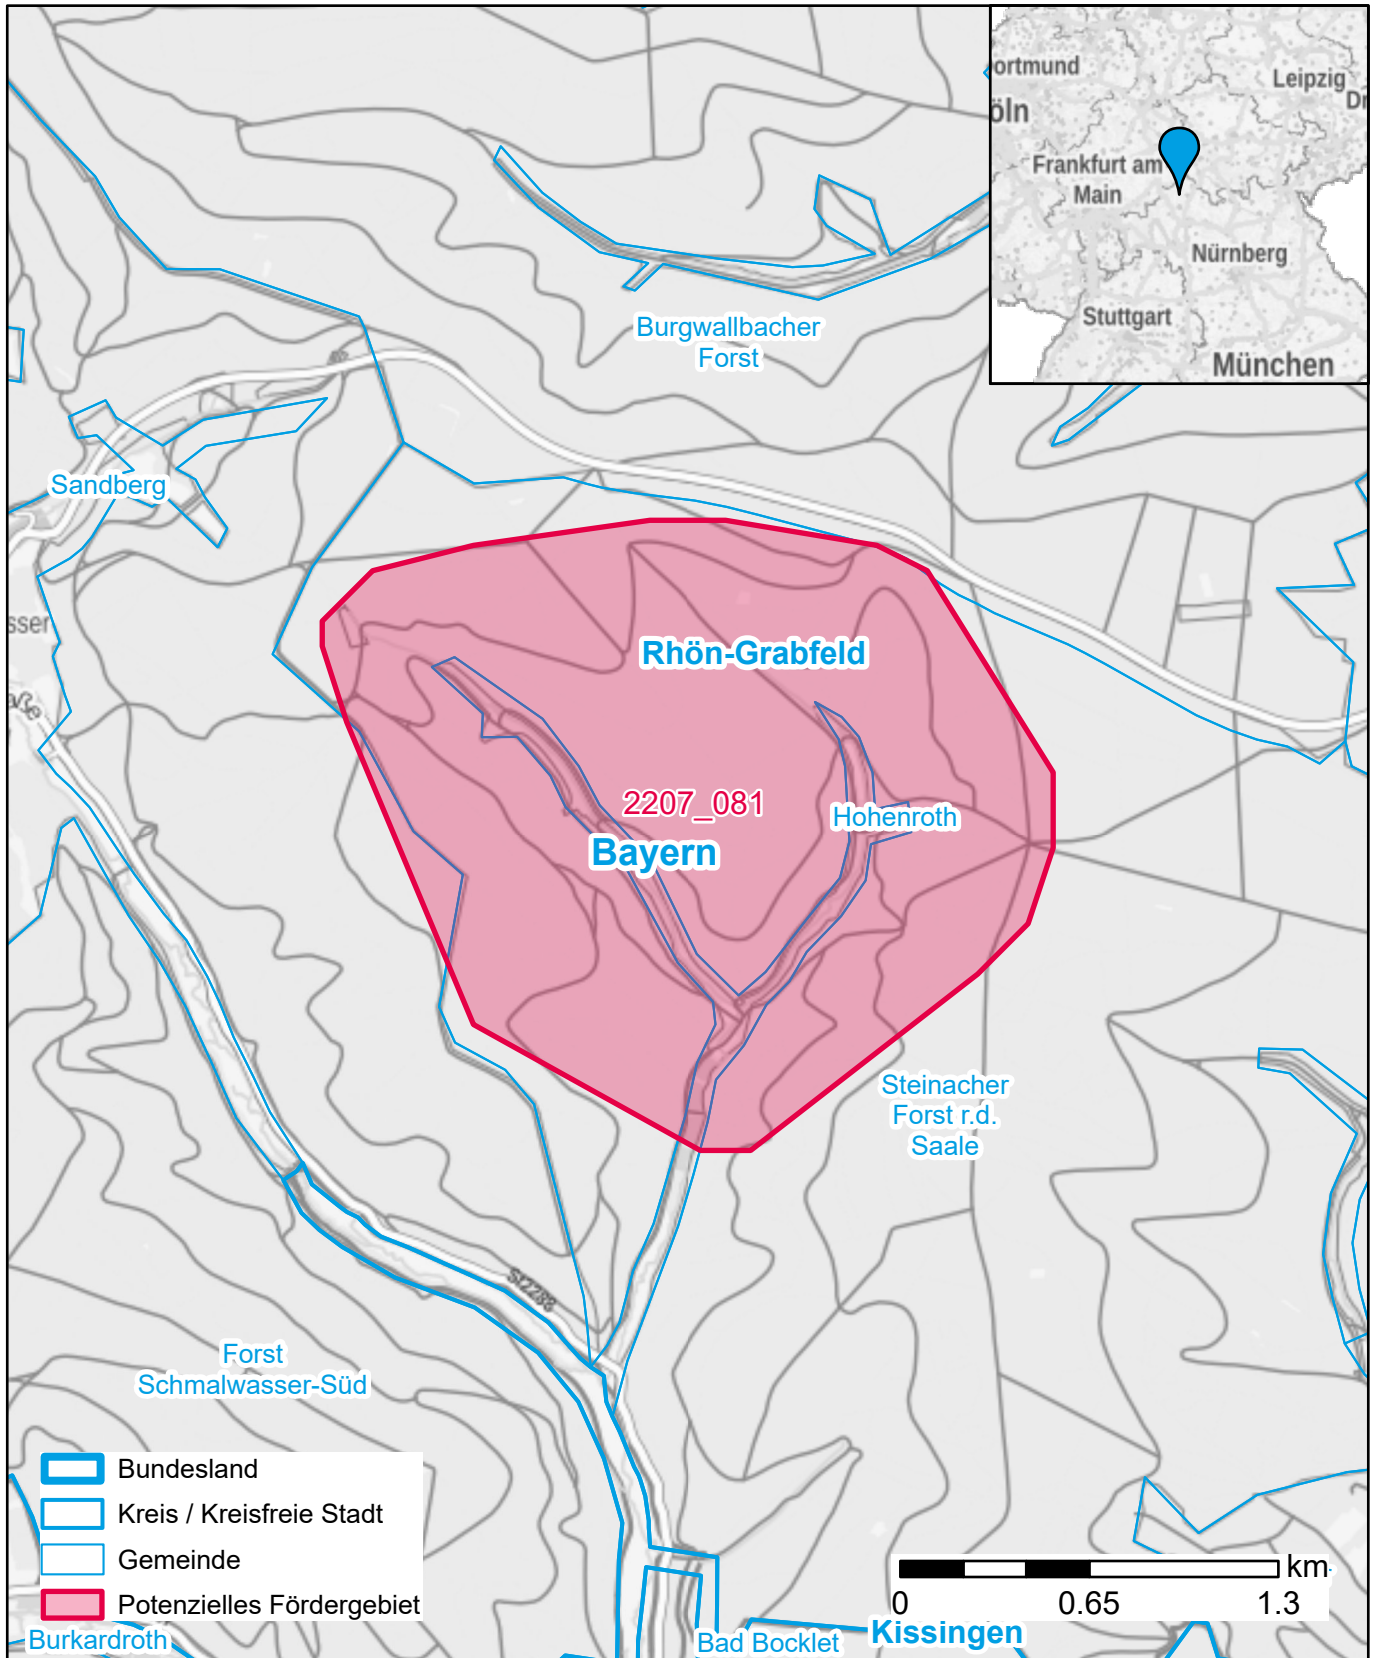

Markterkundungsverfahren zur Schließung weißer Flecken

Bayern, Landkreis Rhön-Grabfeld
Gebiets-ID: 2207_081

Darstellung: Planstand Dezember 2022
Datenbasis: MIG Juli/August 2022
Hintergrundkarte: © GeoBasis-DE / BKG (2022)