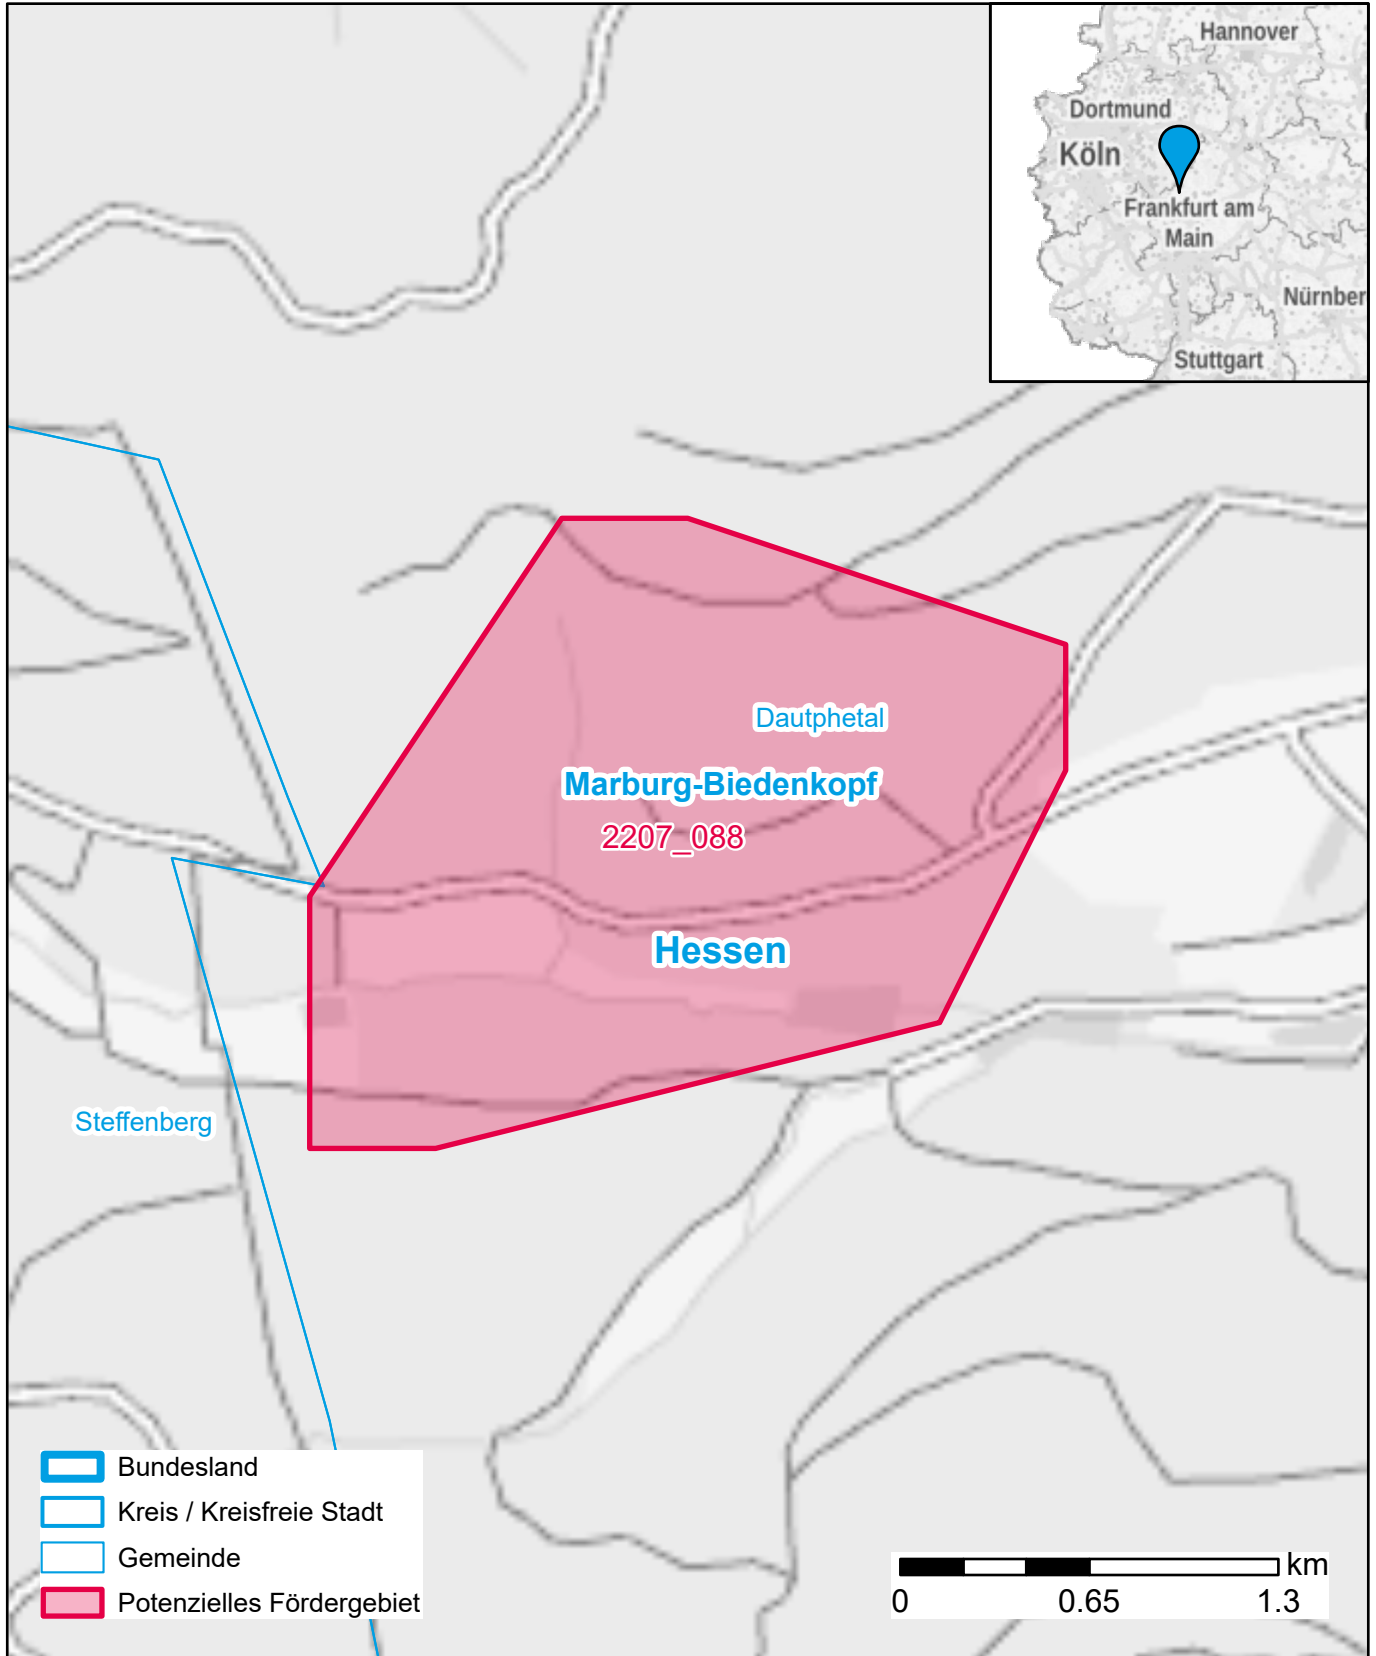

Markterkundungsverfahren zur Schließung weißer Flecken

Hessen, Landkreis Marburg-Biedenkopf
Gebiets-ID: 2207_088

Darstellung: Planstand Dezember 2022
Datenbasis: MIG Juli/August 2022
Hintergrundkarte: © GeoBasis-DE / BKG (2022)