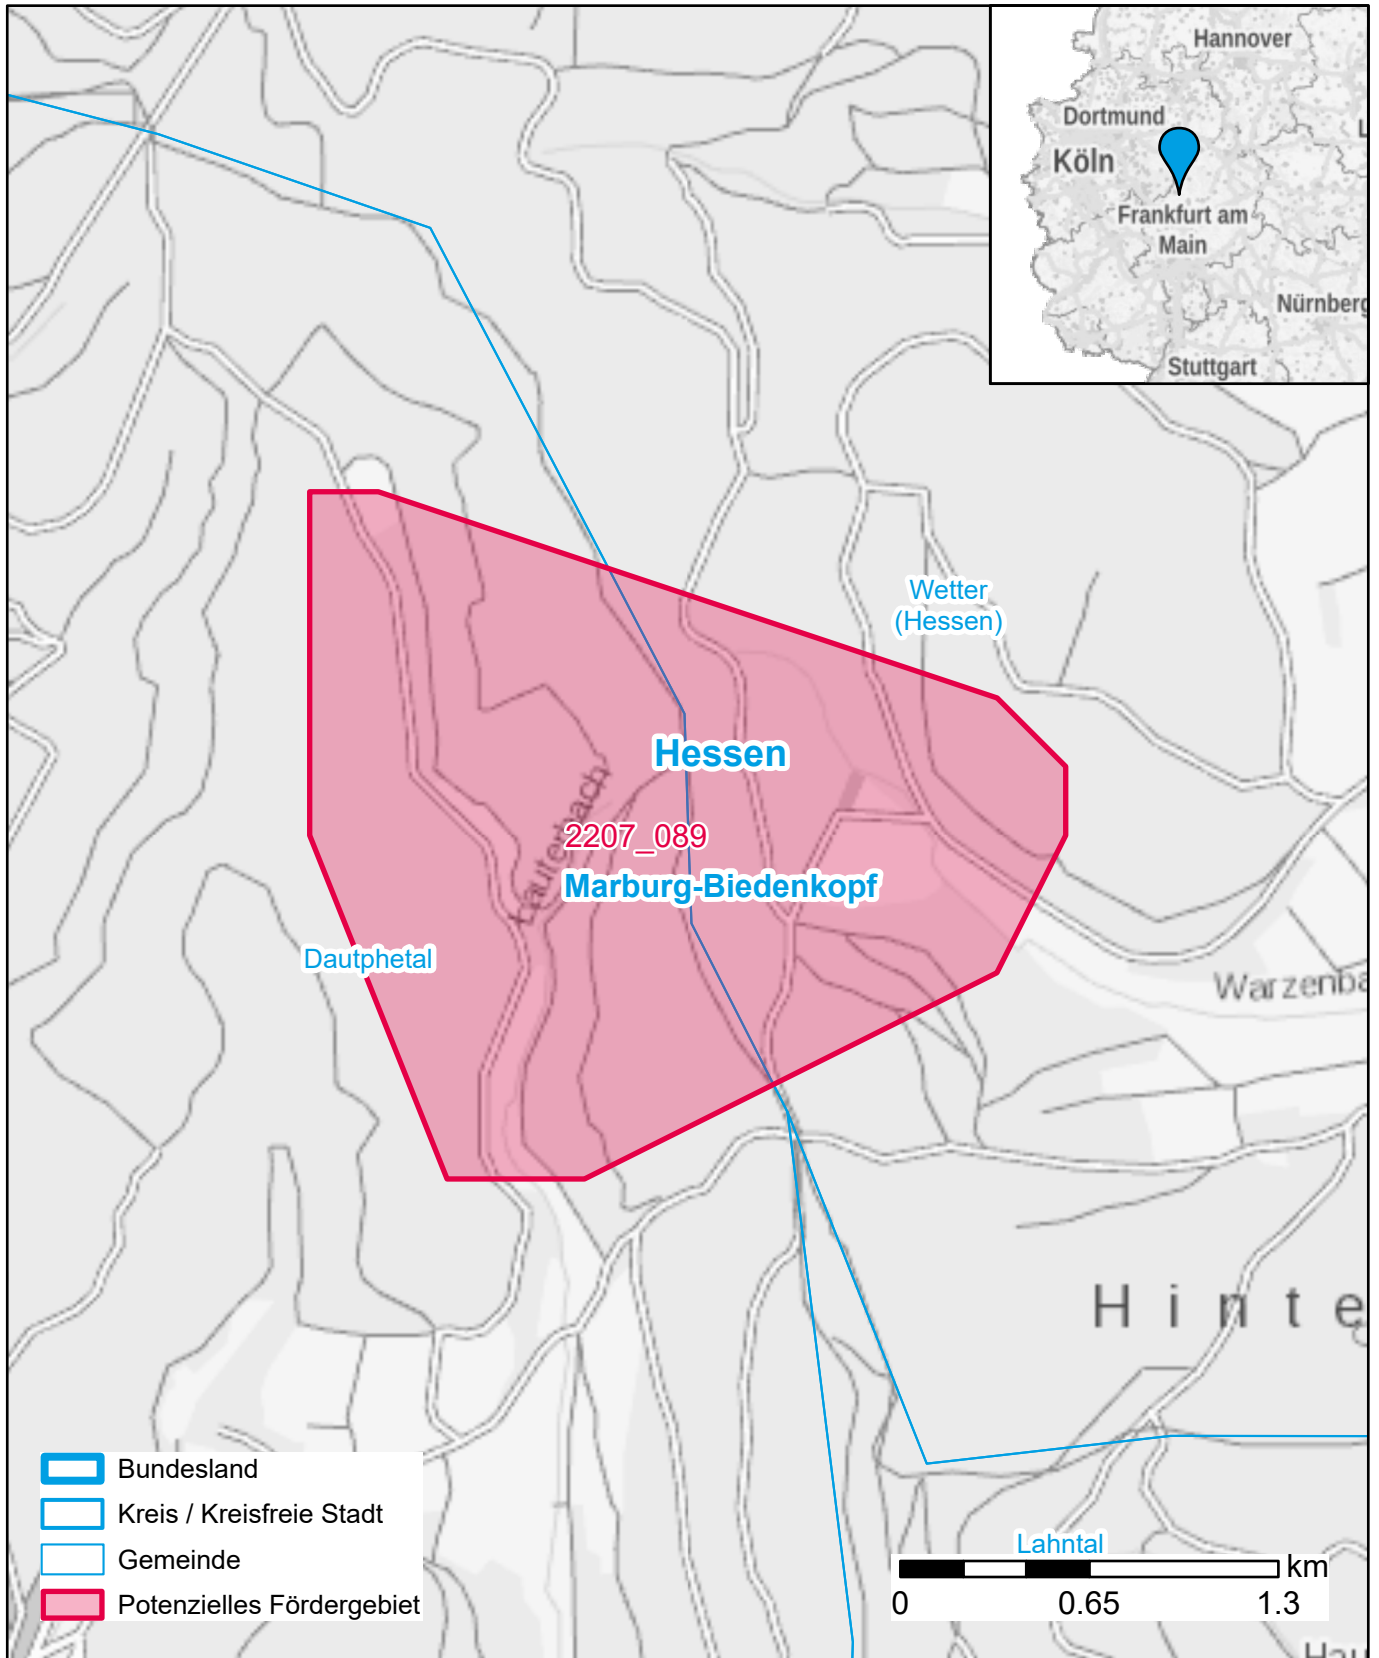

Markterkundungsverfahren zur Schließung weißer Flecken

Hessen, Landkreis Marburg-Biedenkopf
Gebiets-ID: 2207_089

Darstellung: Planstand Dezember 2022
Datenbasis: MIG Juli/August 2022
Hintergrundkarte: © GeoBasis-DE / BKG (2022)