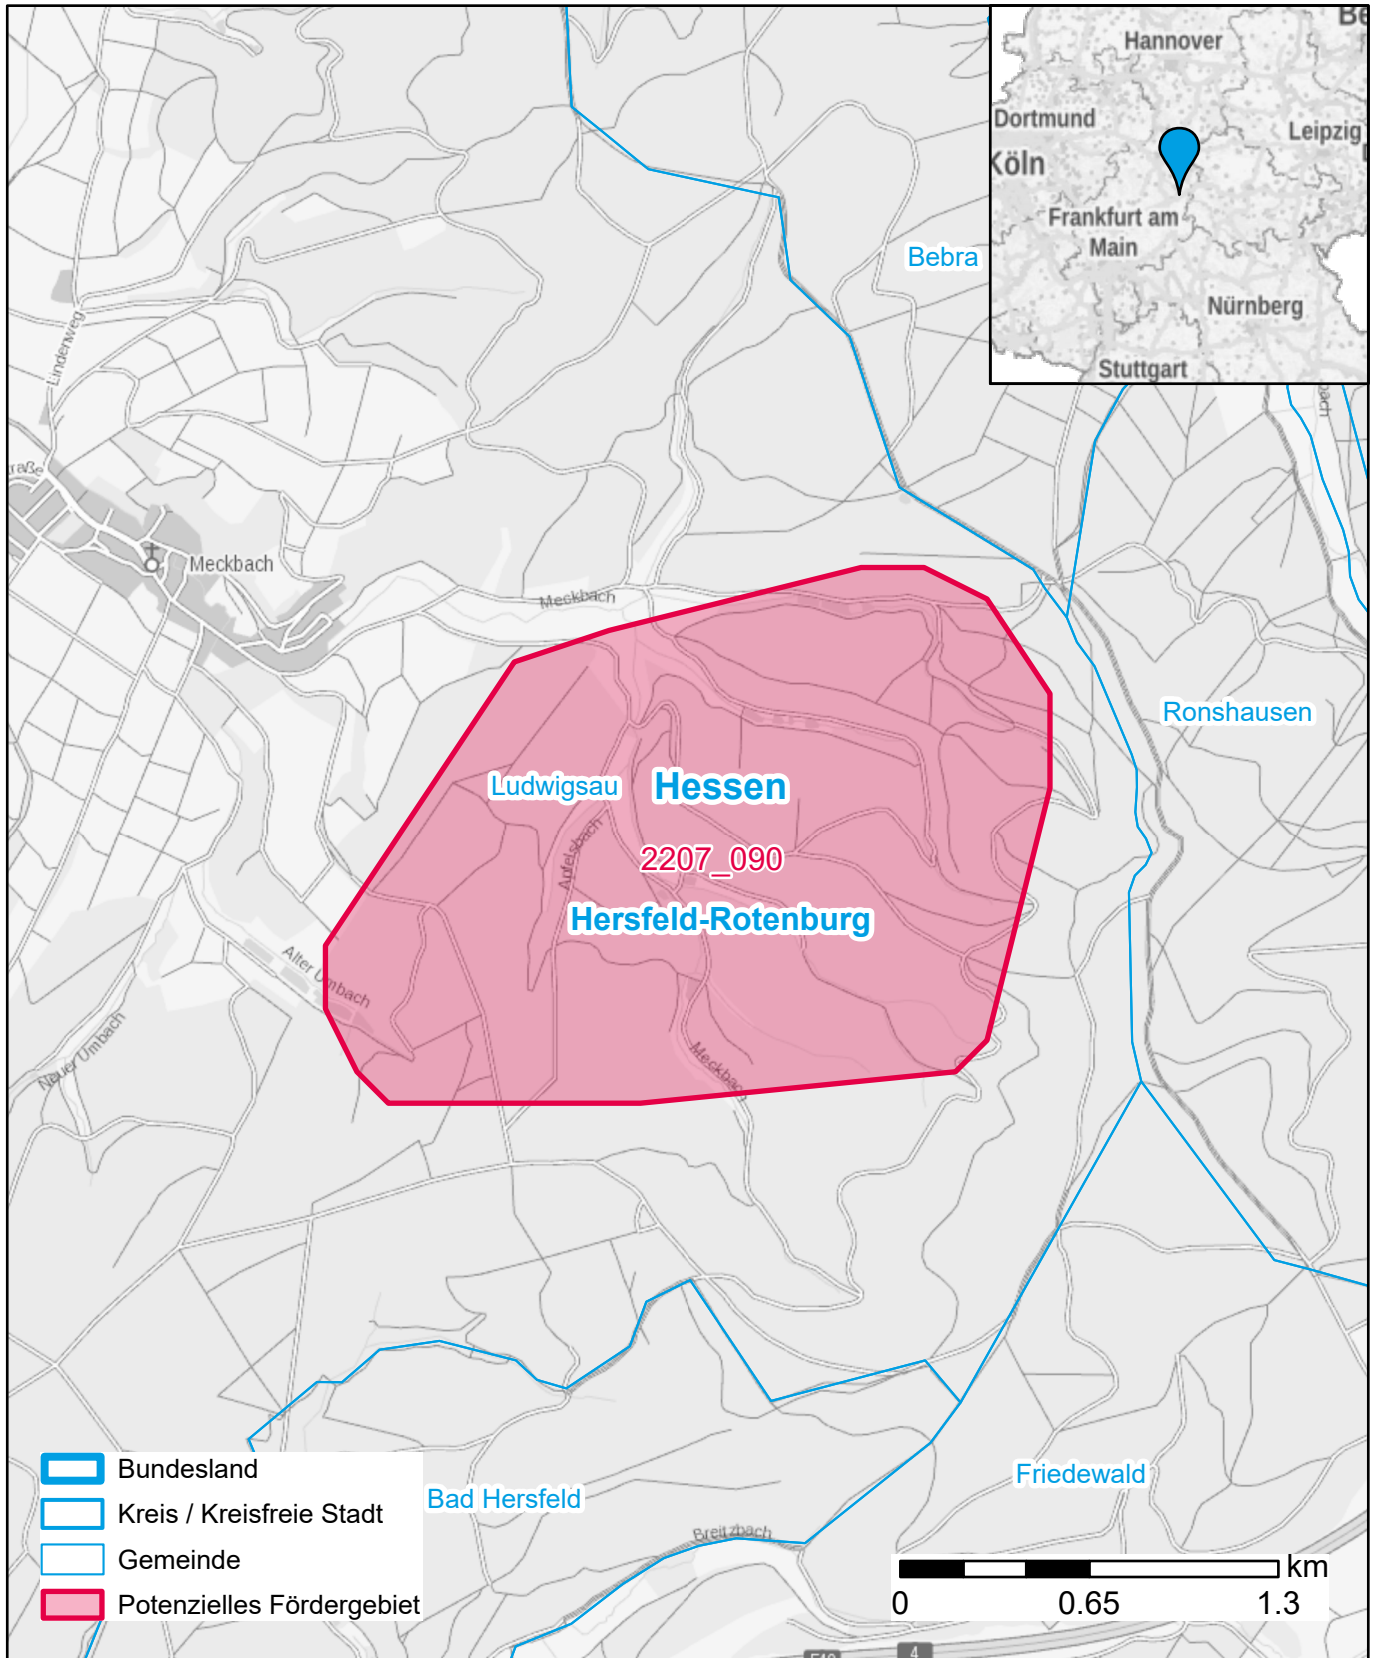

Markterkundungsverfahren zur Schließung weißer Flecken

Hessen, Landkreis Hersfeld-Rotenburg

Gebiets-ID: 2207_090

Darstellung: Planstand Dezember 2022

Datenbasis: MIG Juli/August 2022

Hintergrundkarte: © GeoBasis-DE / BKG (2022)