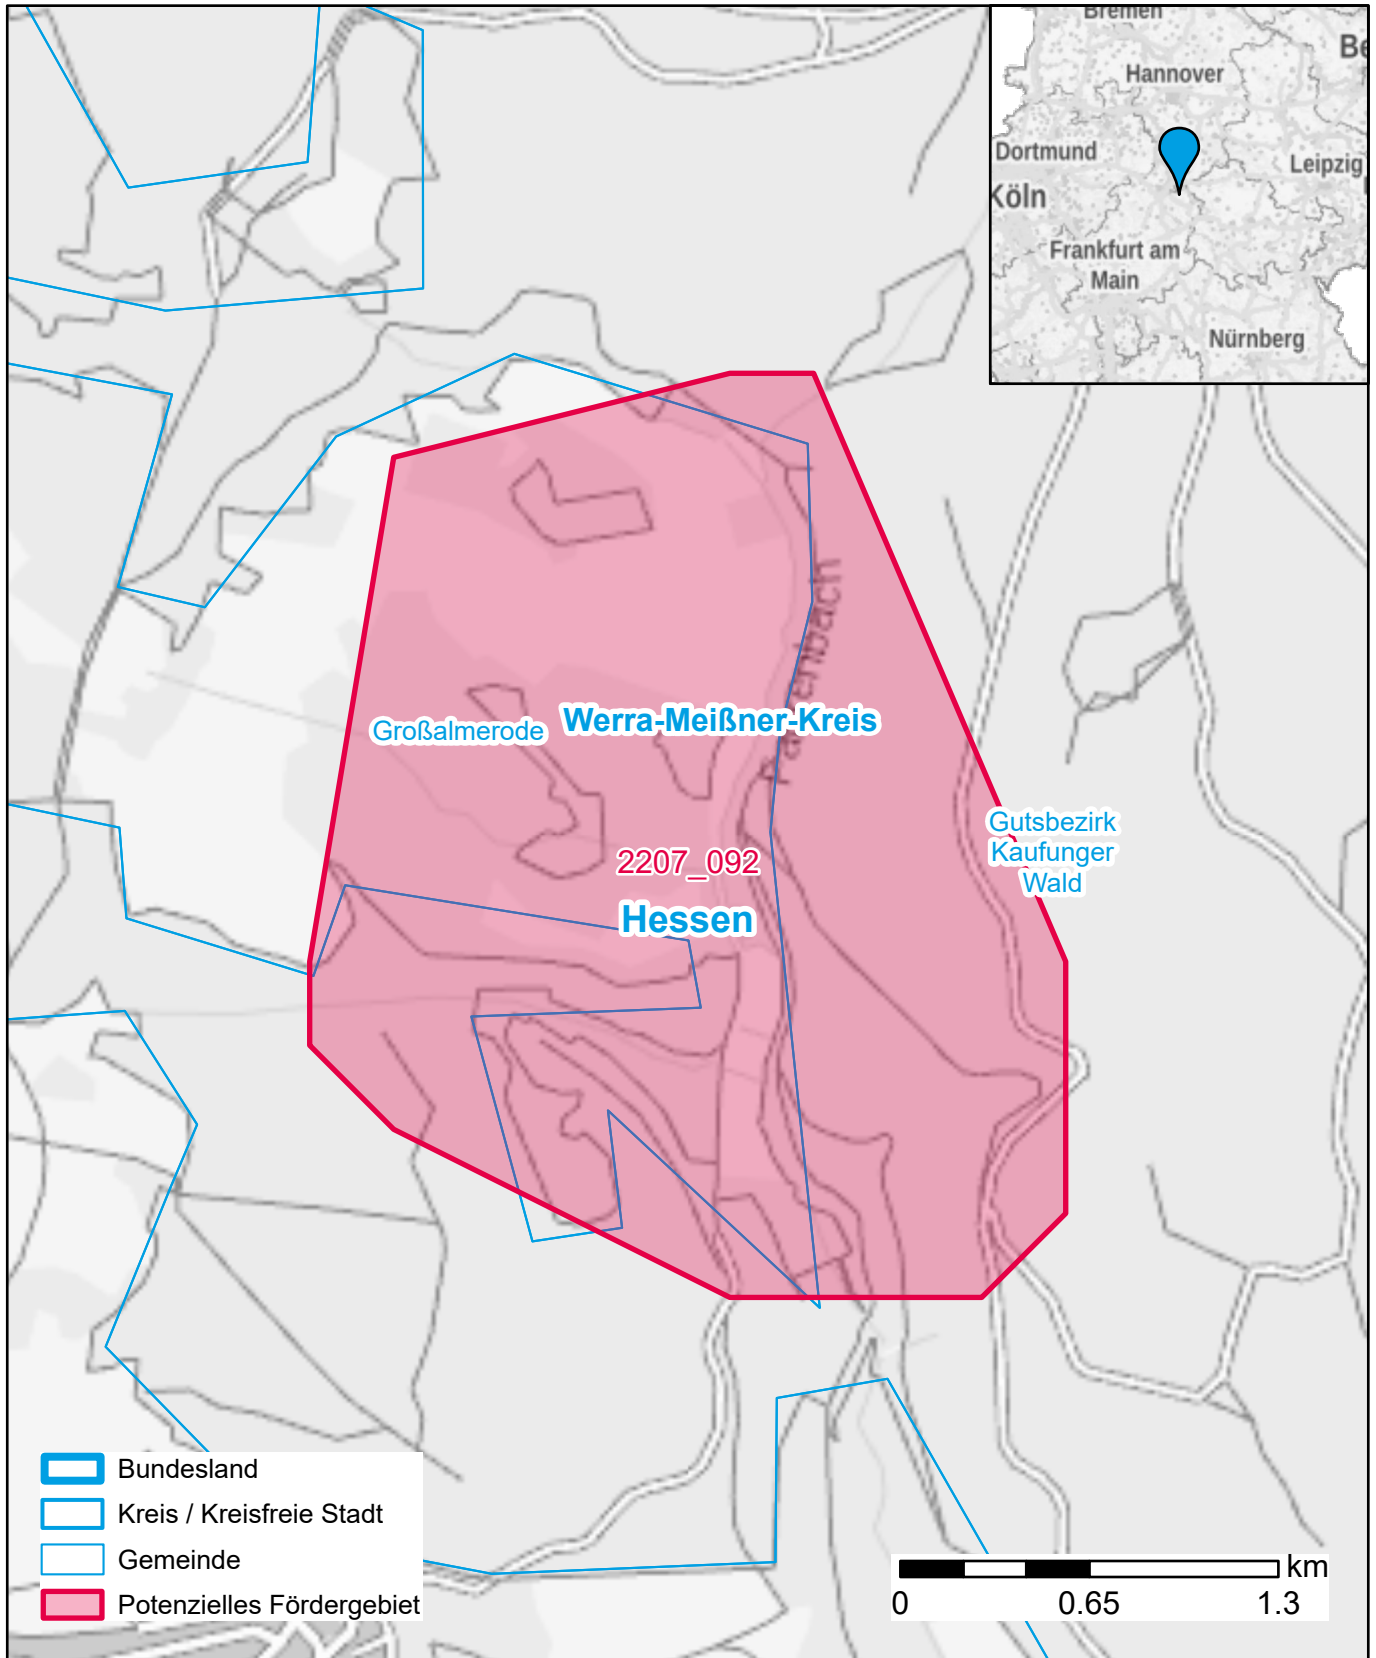

Markterkundungsverfahren zur Schließung weißer Flecken

Hessen, Landkreis Werra-Meißner-Kreis
Gebiets-ID: 2207_092

Darstellung: Planstand Dezember 2022
Datenbasis: MIG Juli/August 2022
Hintergrundkarte: © GeoBasis-DE / BKG (2022)