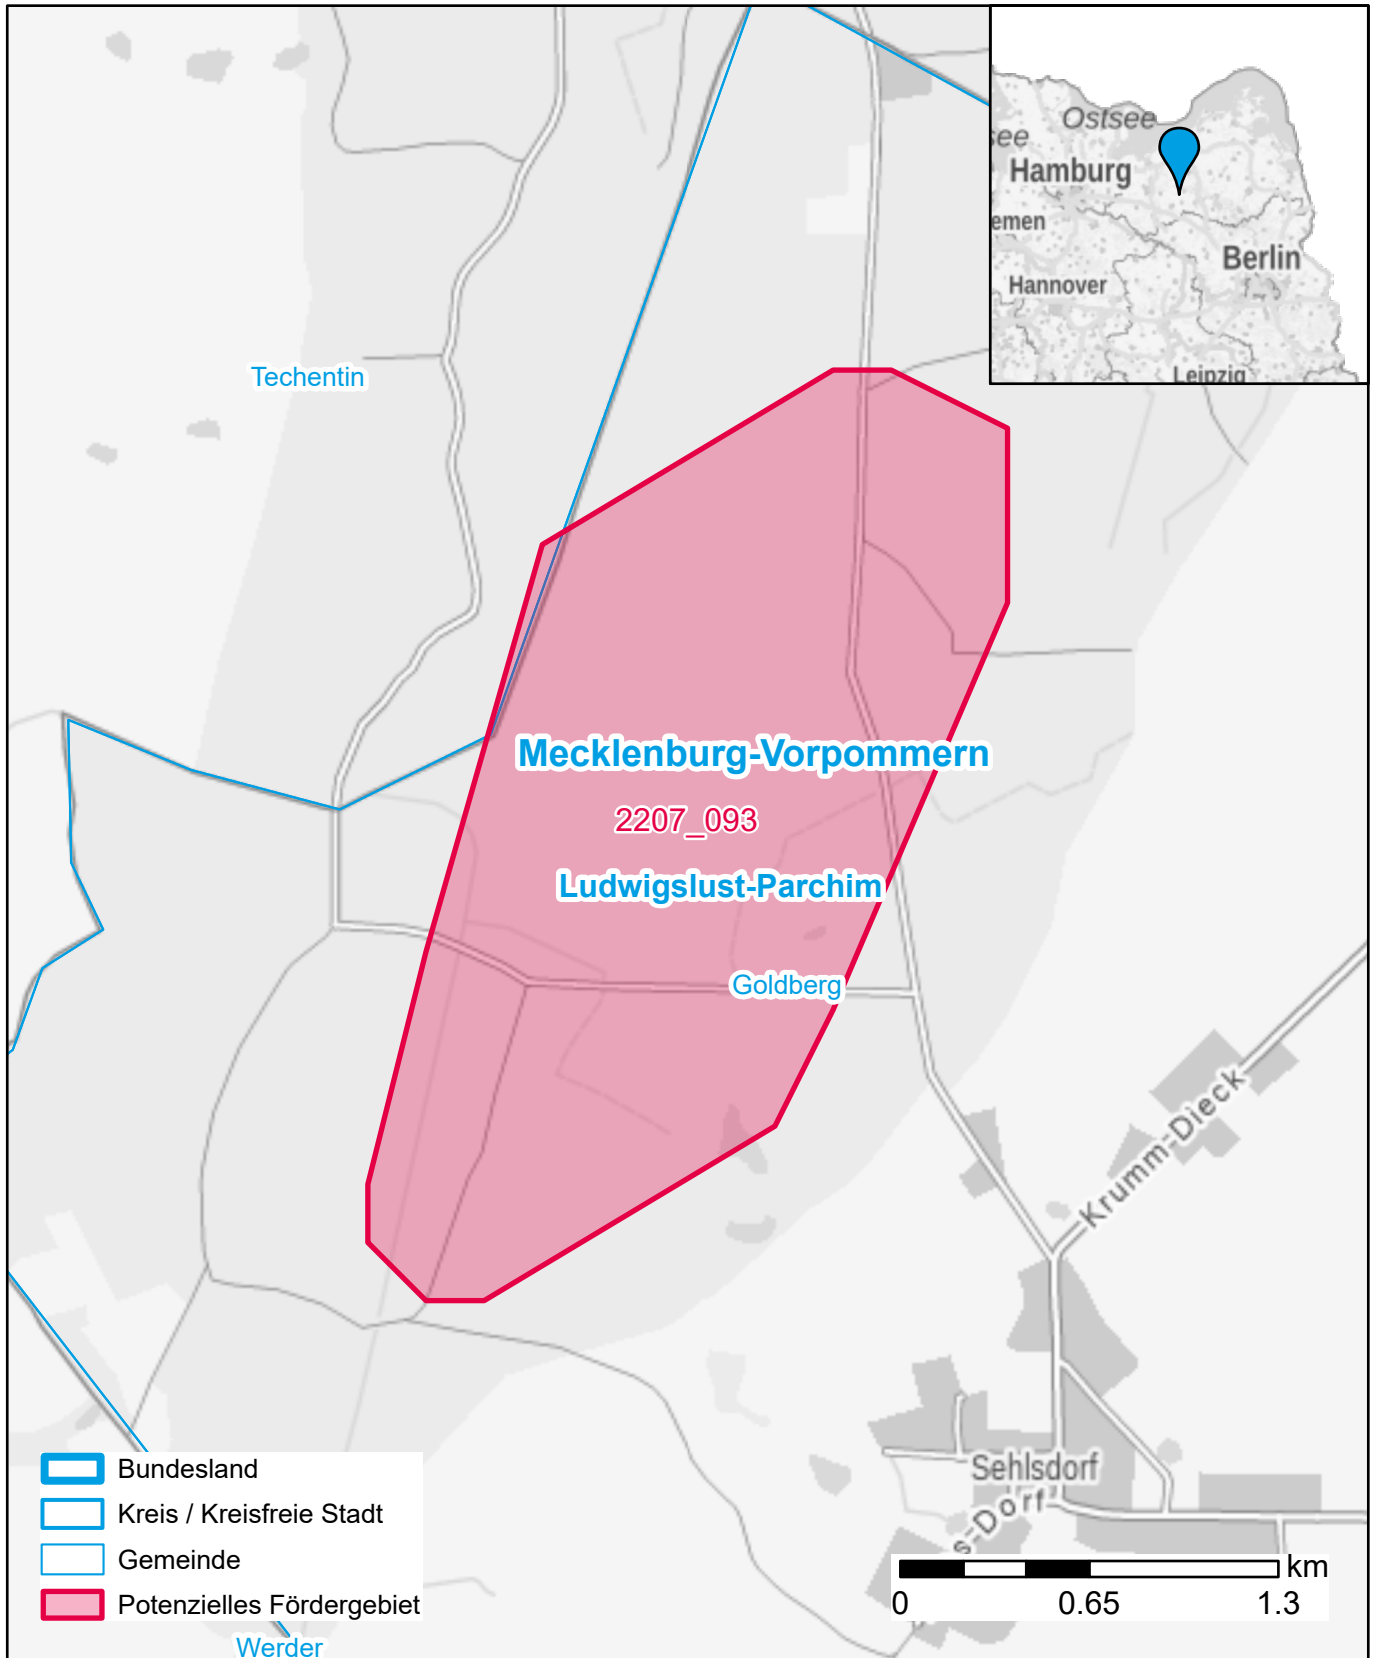

# Markterkundungsverfahren zur Schließung weißer Flecken

Mecklenburg-Vorpommern, Landkreis Ludwigslust-Parchim  
Gebiets-ID: 2207\_093

Darstellung: Planstand Dezember 2022  
Datenbasis: MIG Juli/August 2022  
Hintergrundkarte: © GeoBasis-DE / BKG (2022)