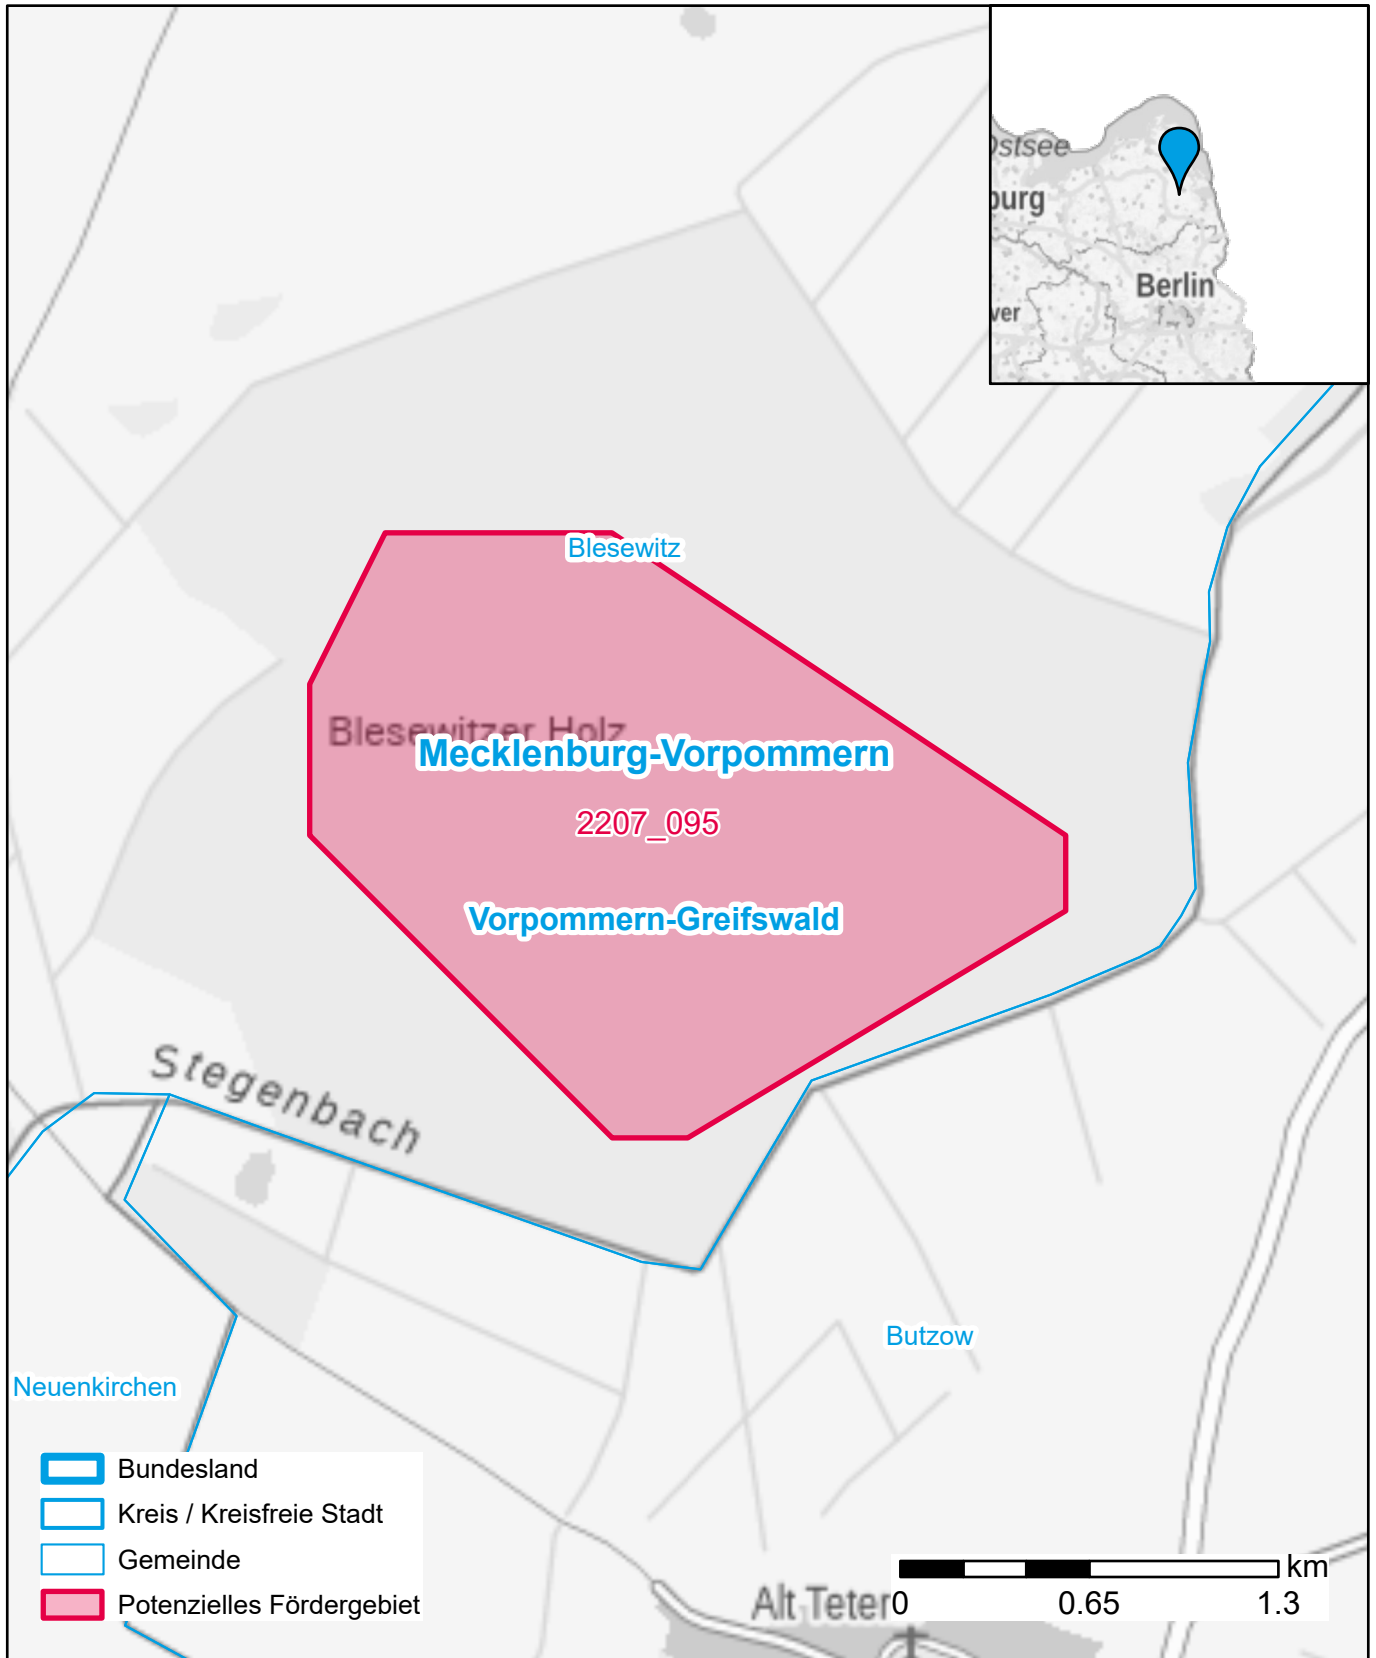

Markterkundungsverfahren zur Schließung weißer Flecken

Mecklenburg-Vorpommern, Landkreis Vorpommern-Greifswald
Gebiets-ID: 2207_095

Darstellung: Planstand Dezember 2022
Datenbasis: MIG Juli/August 2022
Hintergrundkarte: © GeoBasis-DE / BKG (2022)