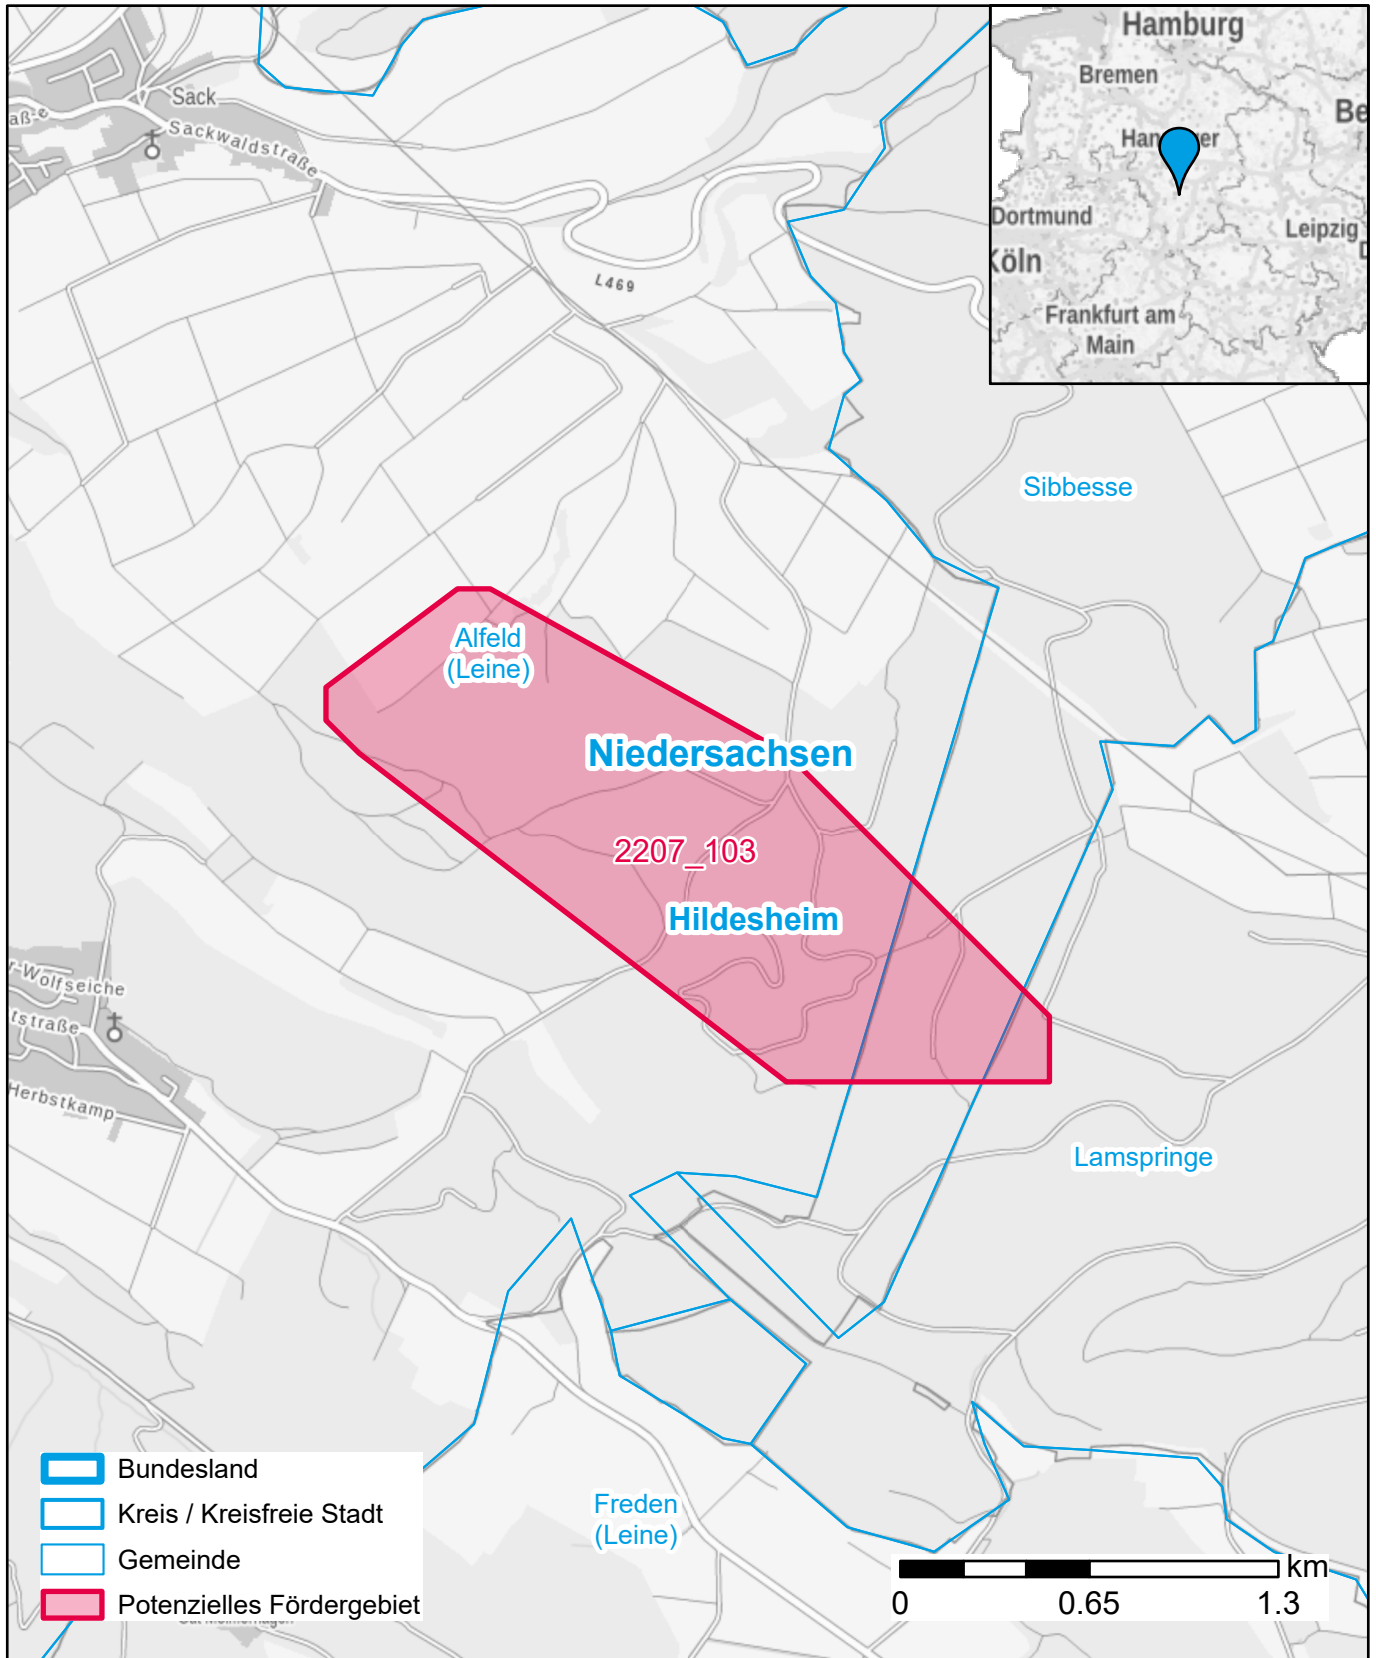

Markterkundungsverfahren zur Schließung weißer Flecken

Niedersachsen, Landkreis Hildesheim

Gebiets-ID: 2207_103

Darstellung: Planstand Dezember 2022

Datenbasis: MIG Juli/August 2022

Hintergrundkarte: © GeoBasis-DE / BKG (2022)