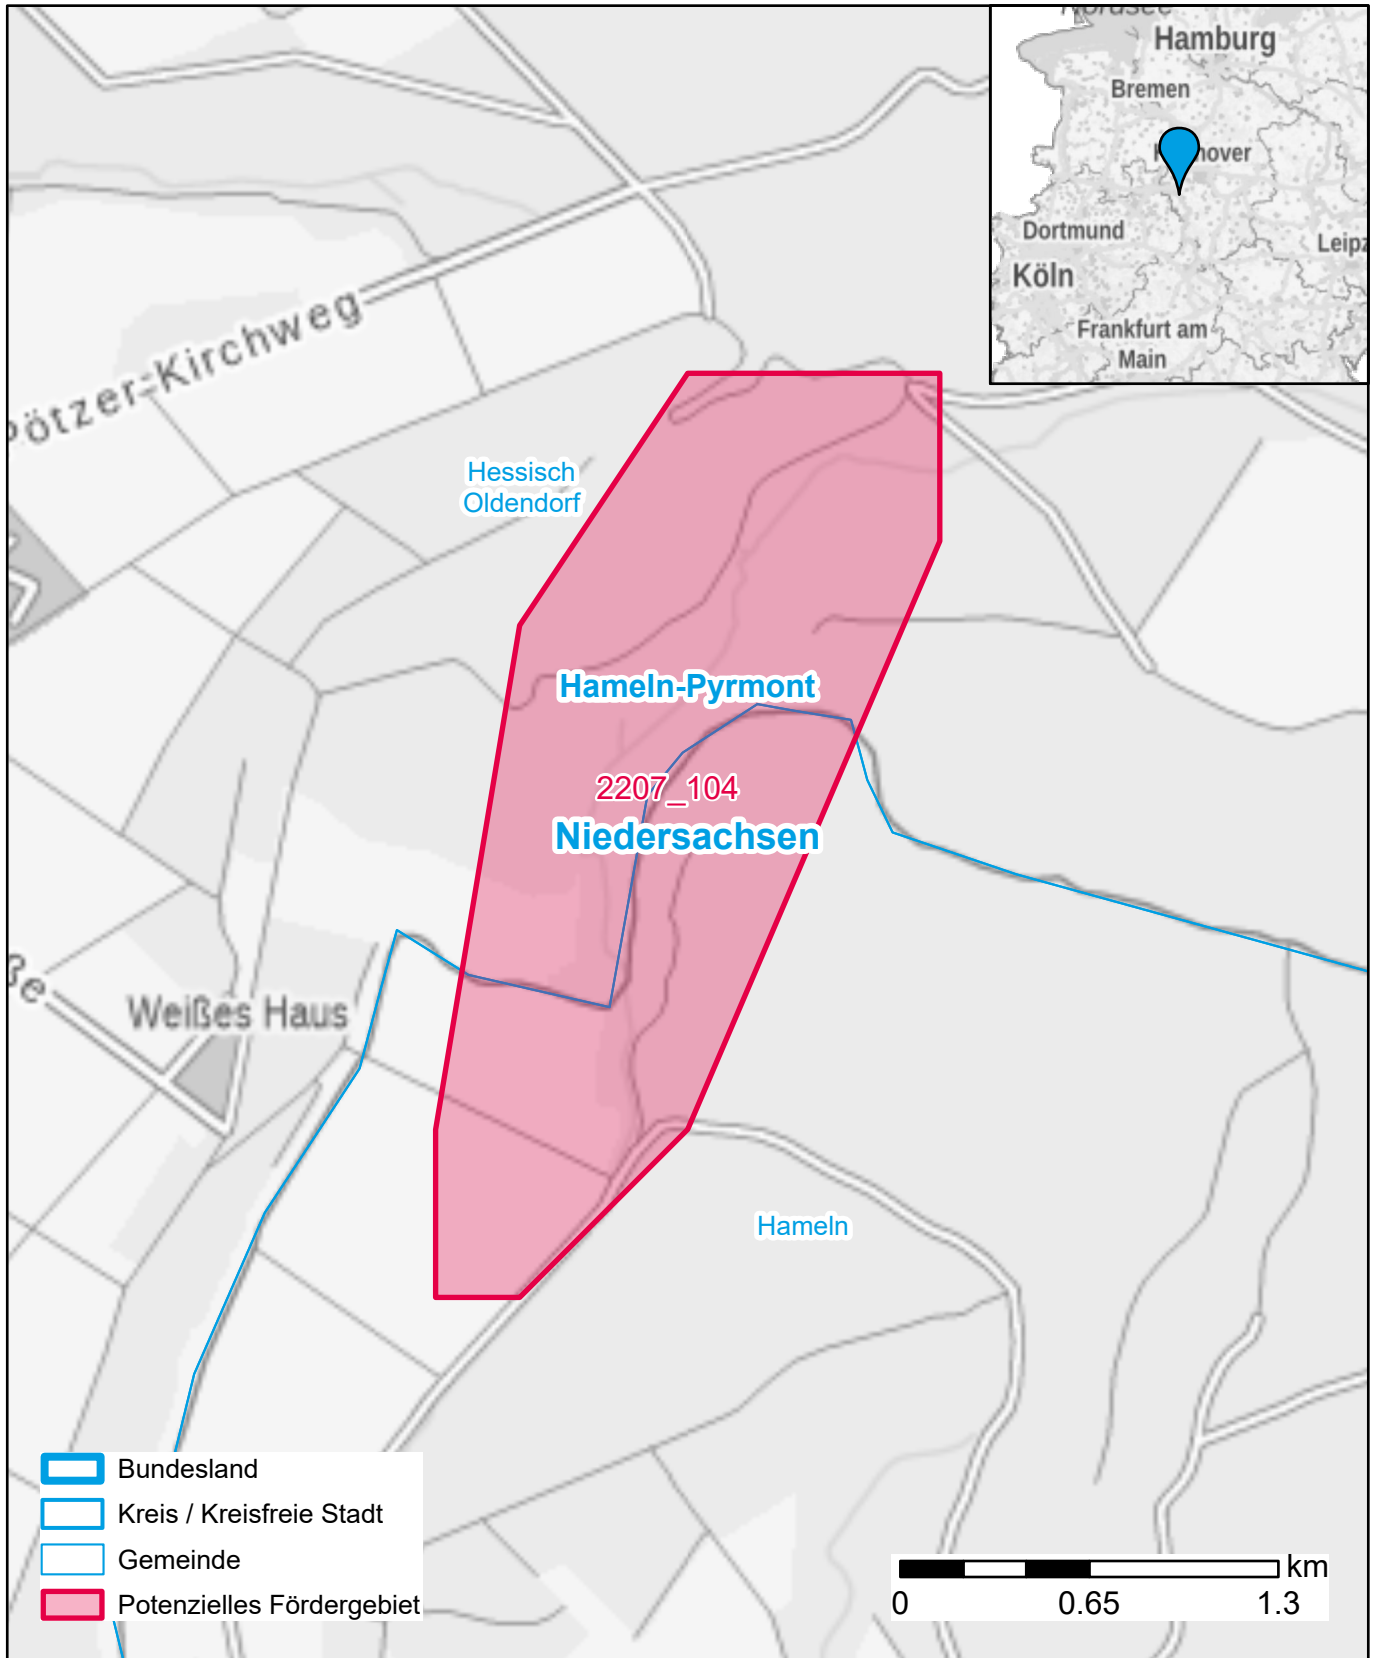

Markterkundungsverfahren zur Schließung weißer Flecken

Niedersachsen, Landkreis Hameln-Pyrmont
Gebiets-ID: 2207_104

Darstellung: Planstand Dezember 2022
Datenbasis: MIG Juli/August 2022
Hintergrundkarte: © GeoBasis-DE / BKG (2022)