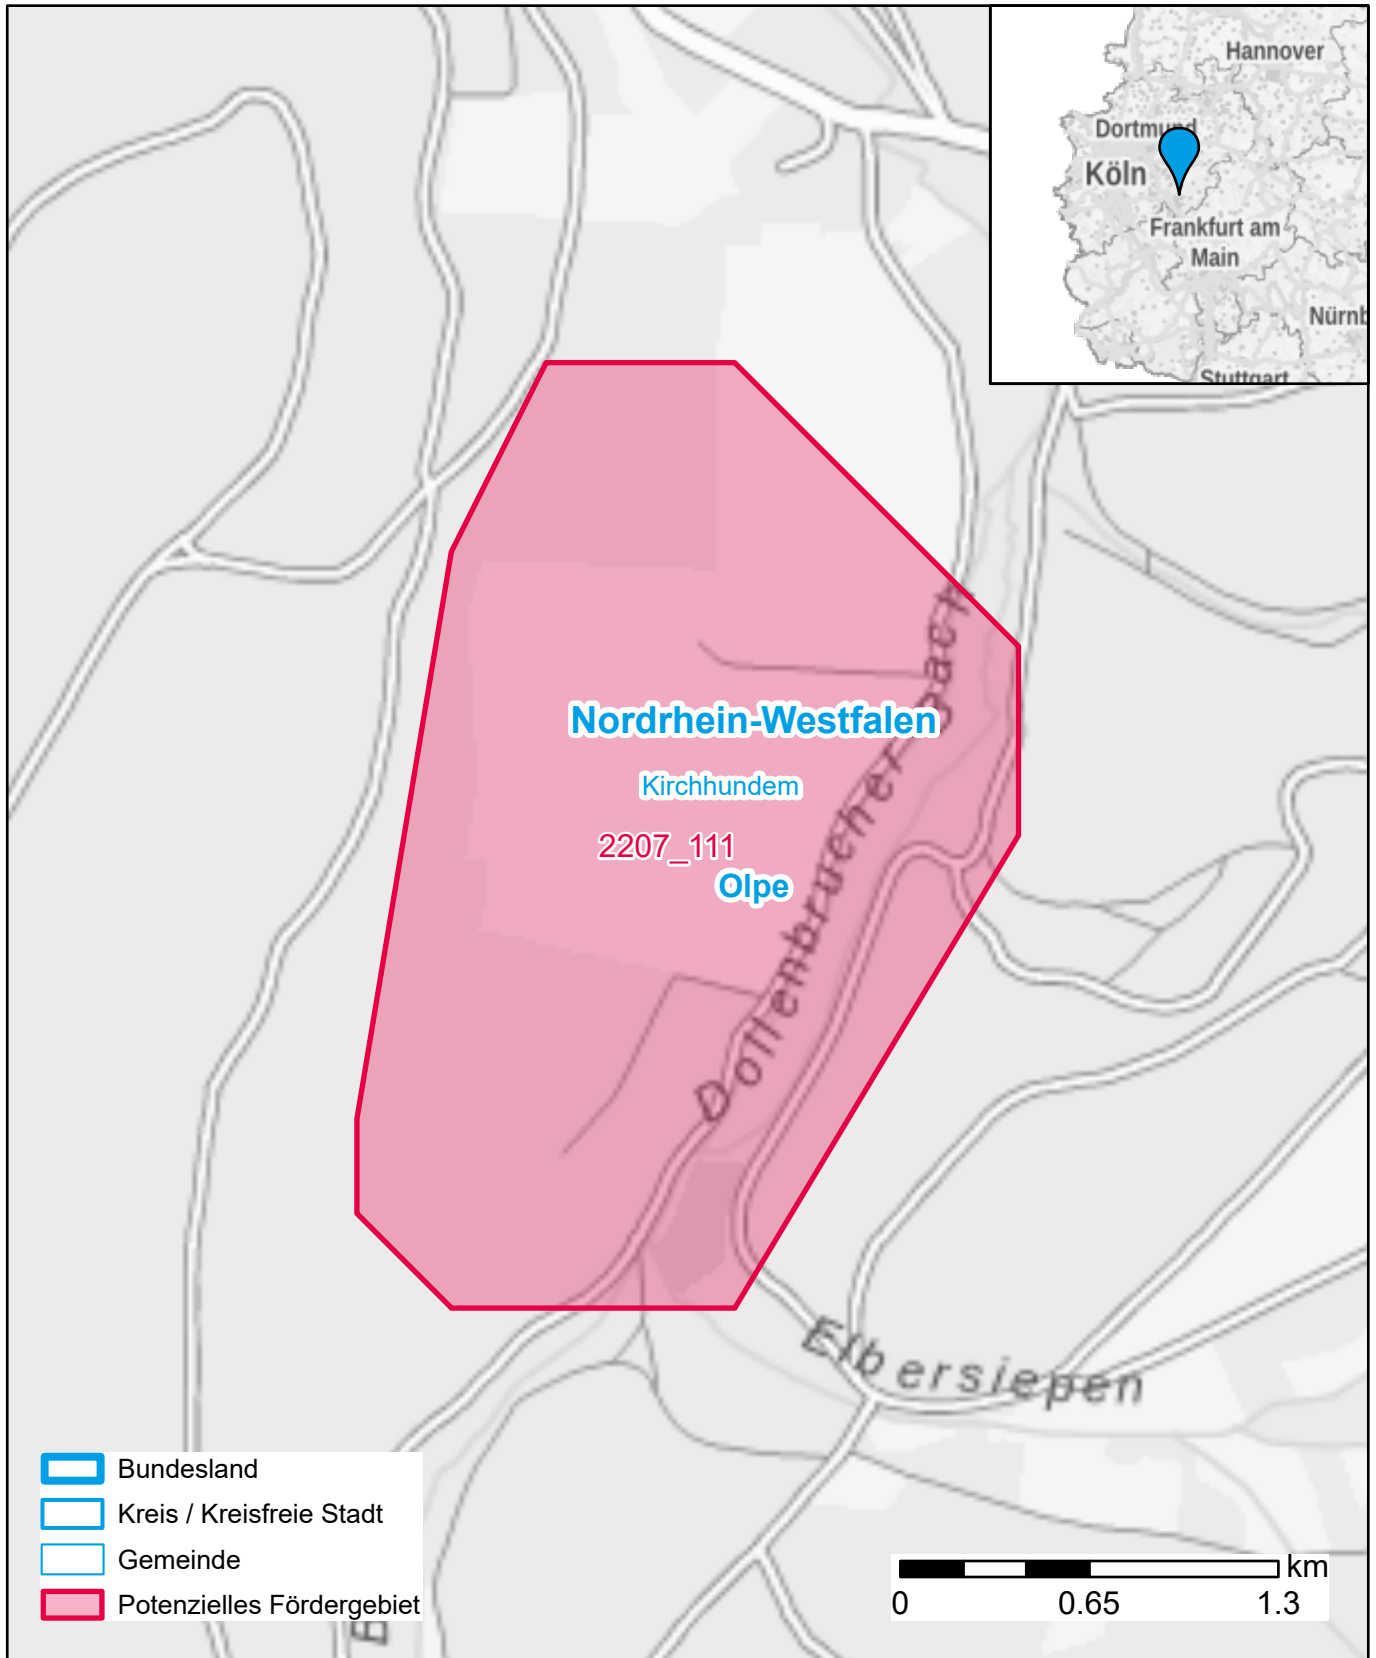

Markterkundungsverfahren zur Schließung weißer Flecken

Nordrhein-Westfalen, Kreis Olpe
Gebiets-ID: 2207_111

Darstellung: Planstand Dezember 2022
Datenbasis: MIG Juli/August 2022
Hintergrundkarte: © GeoBasis-DE / BKG (2022)