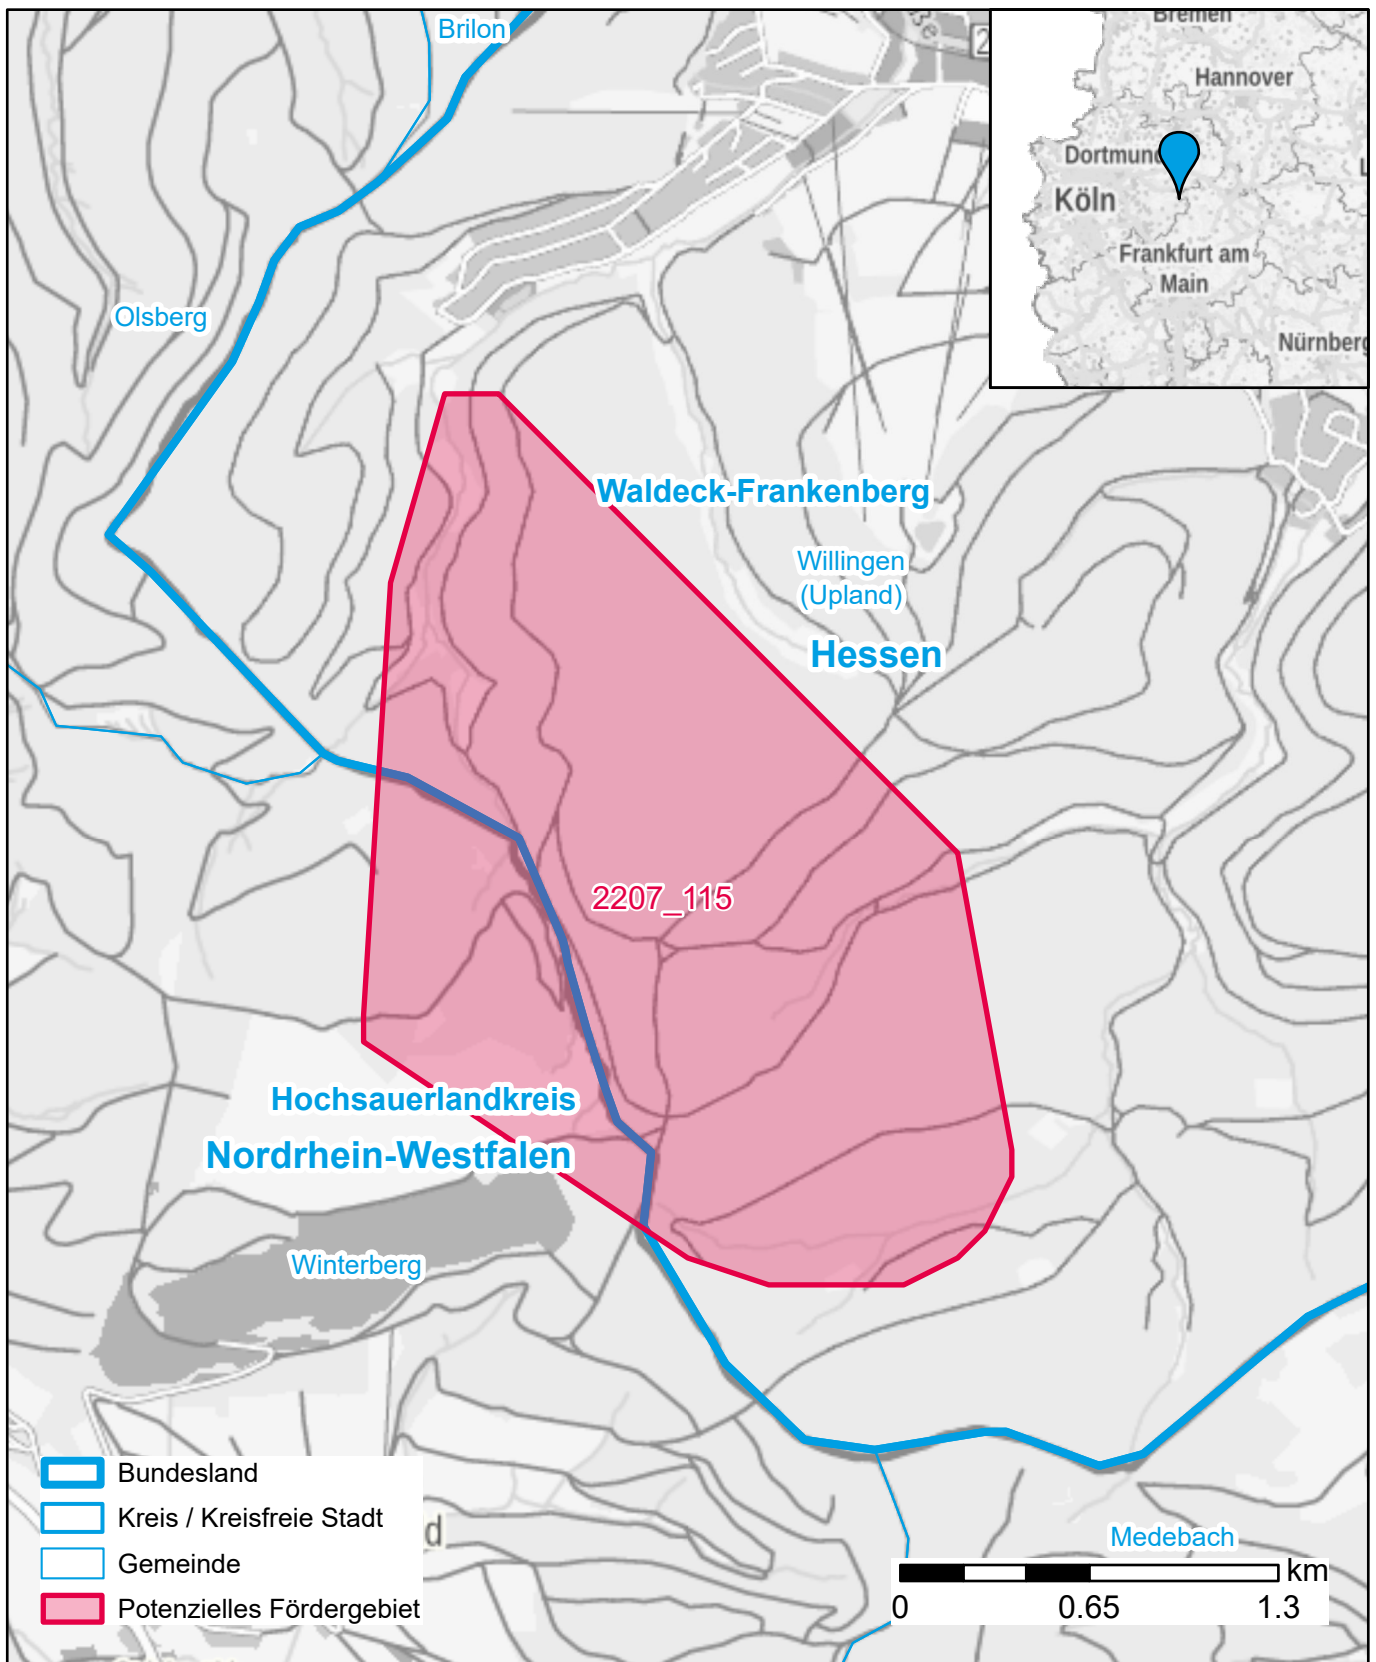

# Markterkundungsverfahren zur Schließung weißer Flecken

Nordrhein-Westfalen, Hessen, Kreis Hochsauerlandkreis, Landkreis Waldeck-Frankenberg  
Gebiets-ID: 2207\_115

Darstellung: Planstand Dezember 2022  
Datenbasis: MIG Juli/August 2022  
Hintergrundkarte: © GeoBasis-DE / BKG (2022)