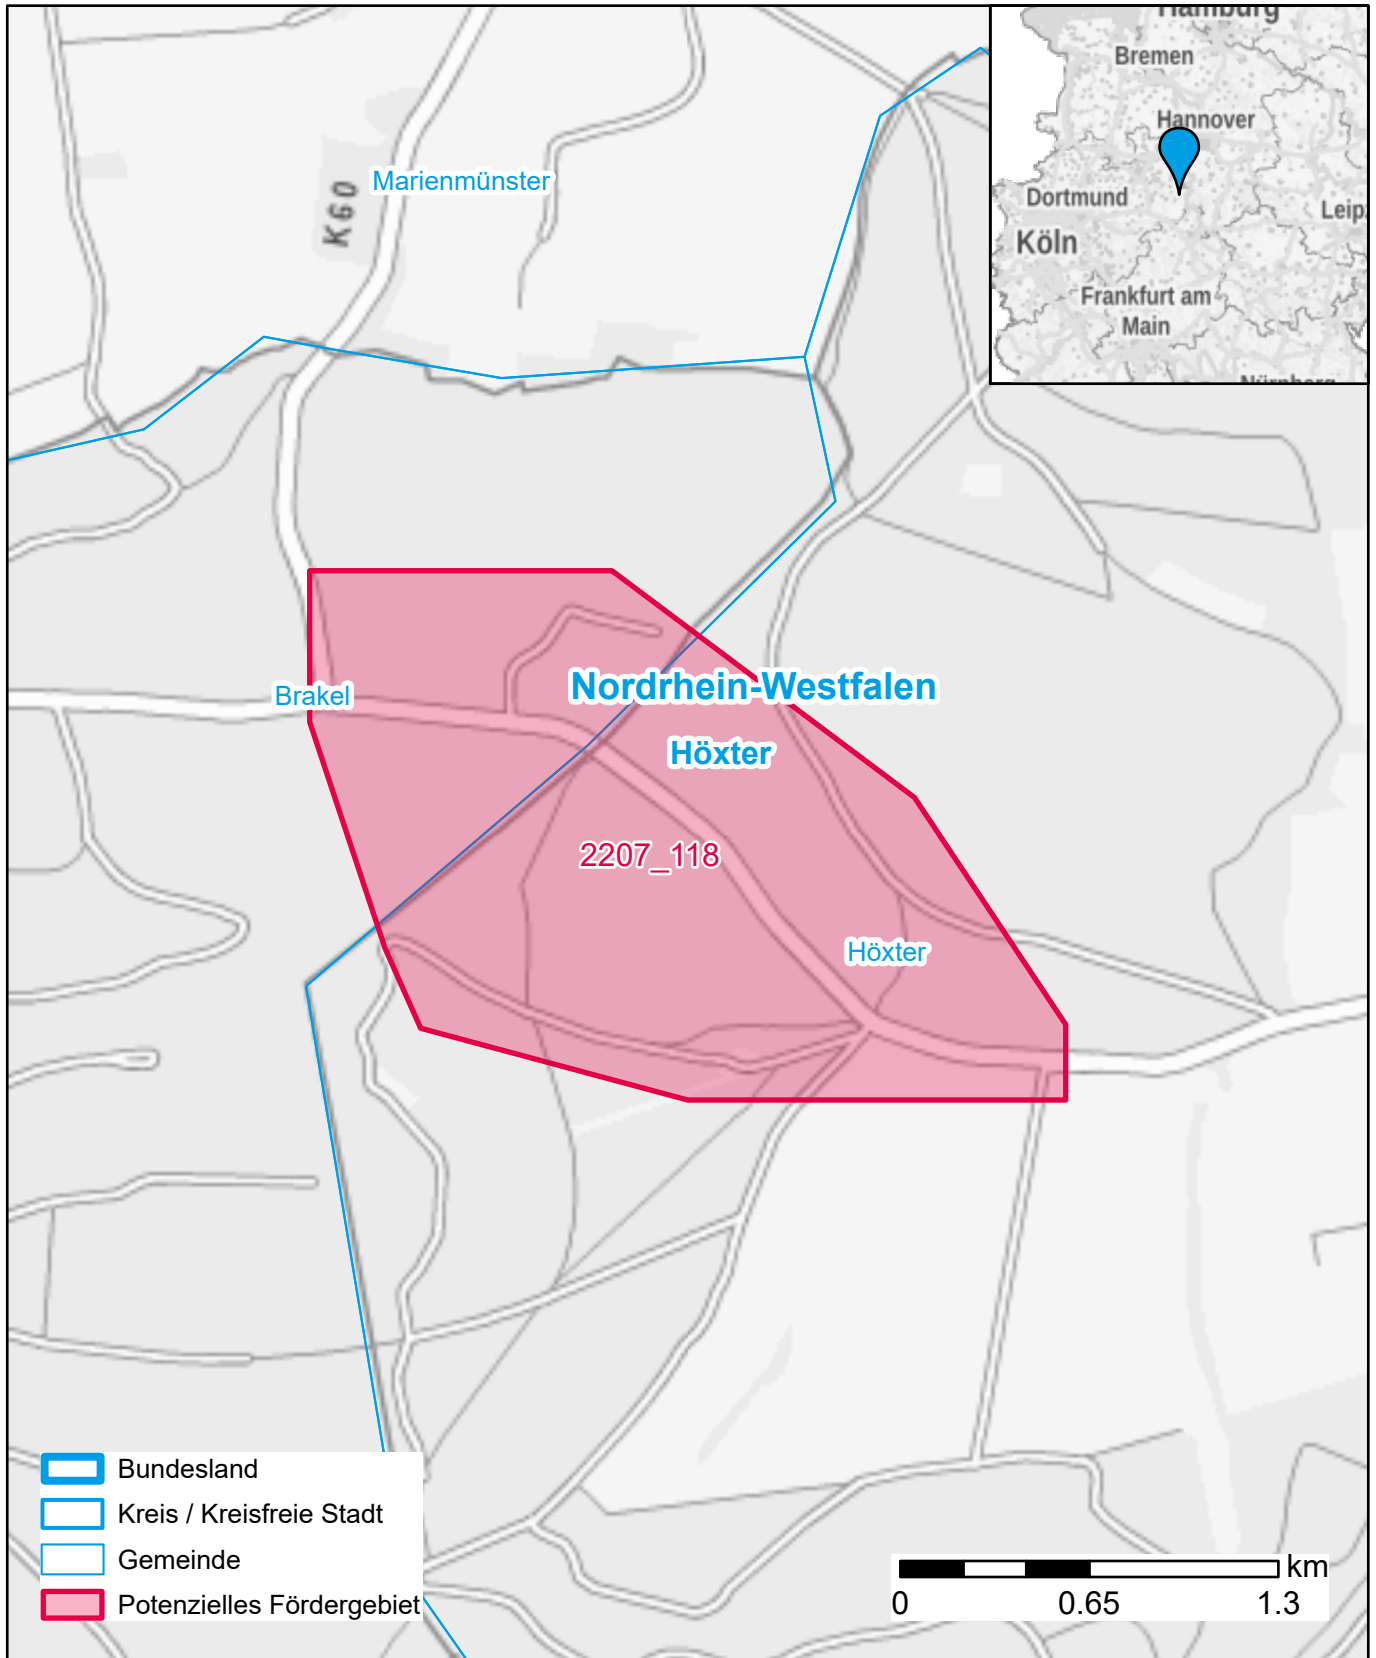

Markterkundungsverfahren zur Schließung weißer Flecken

Nordrhein-Westfalen, Kreis Höxter
Gebiets-ID: 2207_118

Darstellung: Planstand Dezember 2022
Datenbasis: MIG Juli/August 2022
Hintergrundkarte: © GeoBasis-DE / BKG (2022)