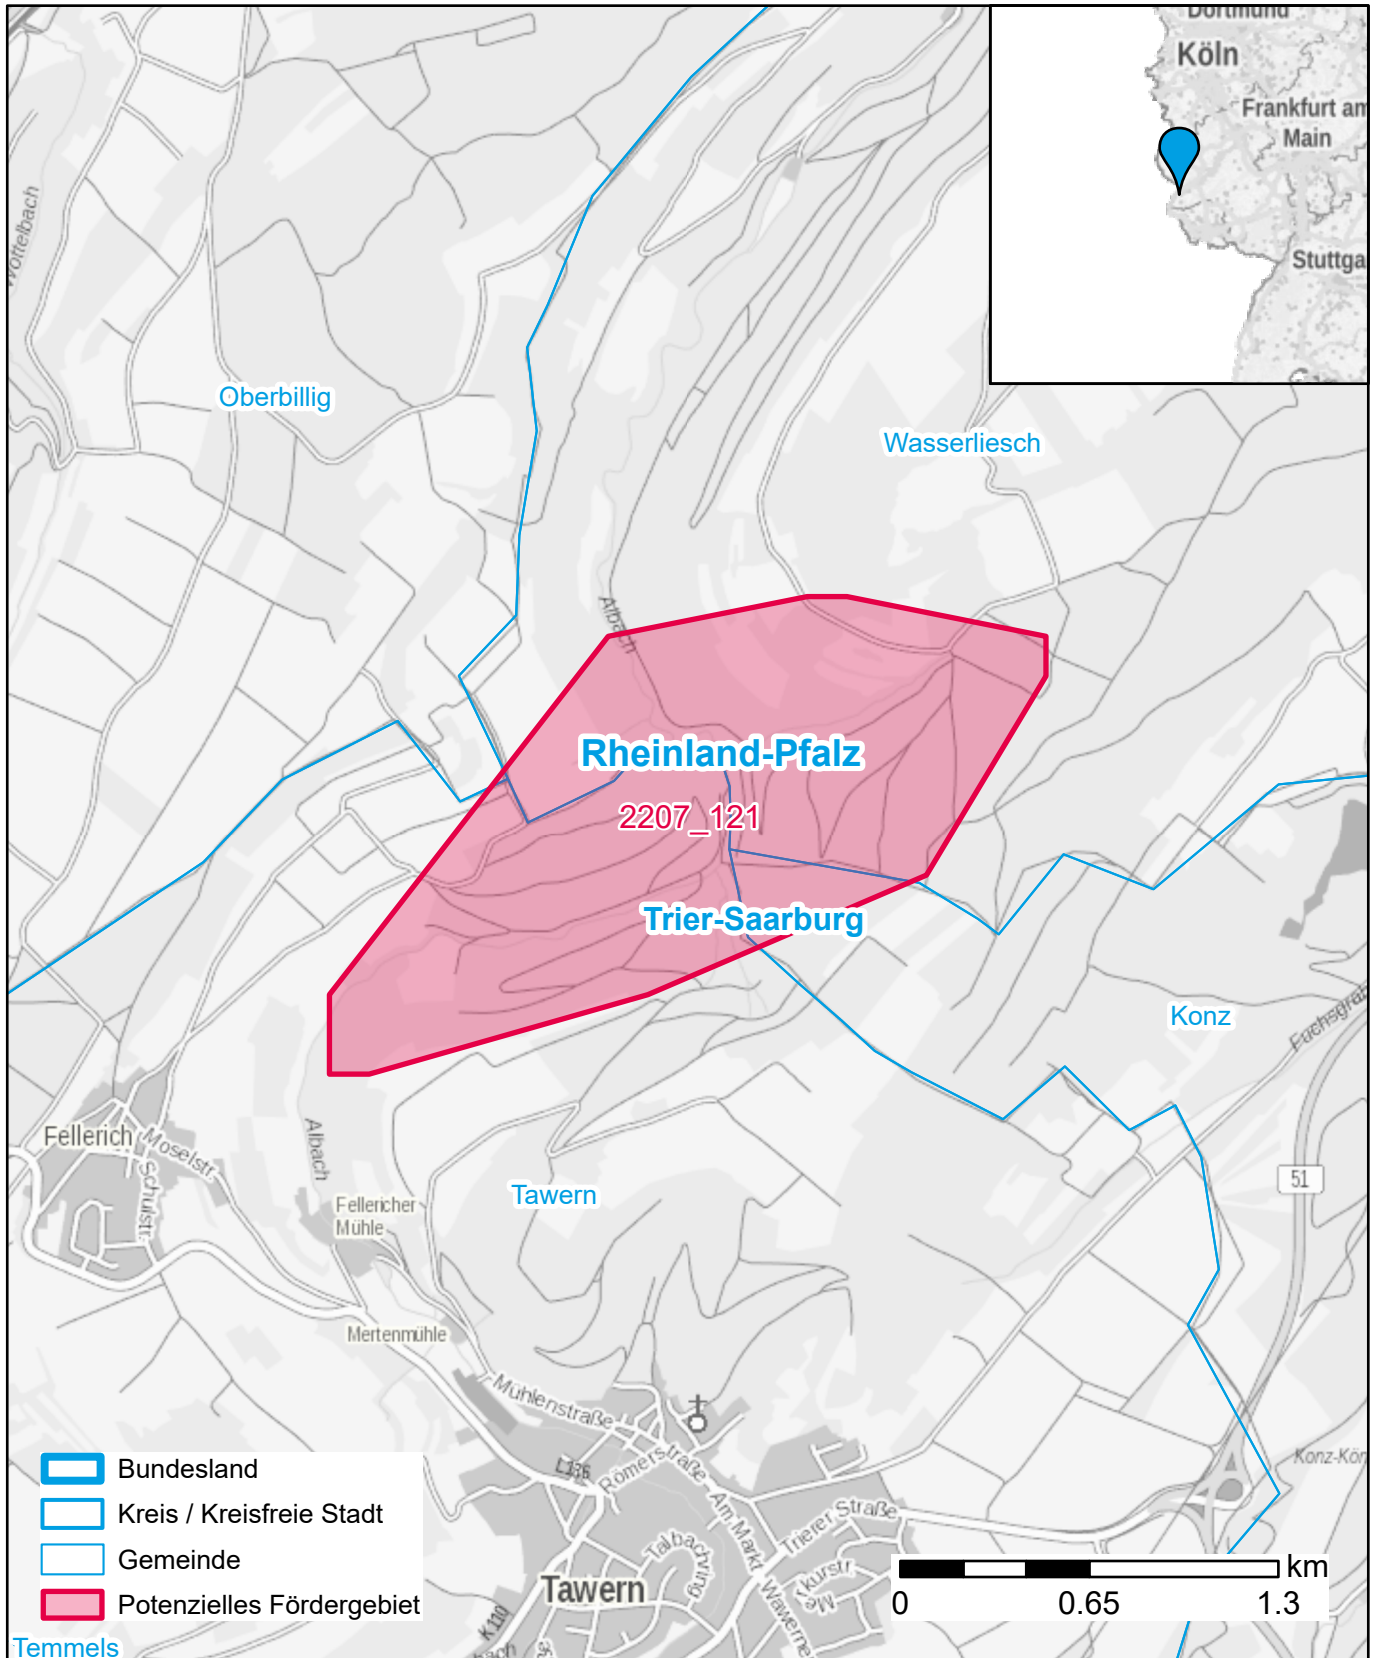

Markterkundungsverfahren zur Schließung weißer Flecken

Rheinland-Pfalz, Landkreis Trier-Saarburg

Gebiets-ID: 2207_121

Darstellung: Planstand Dezember 2022

Datenbasis: MIG Juli/August 2022

Hintergrundkarte: © GeoBasis-DE / BKG (2022)