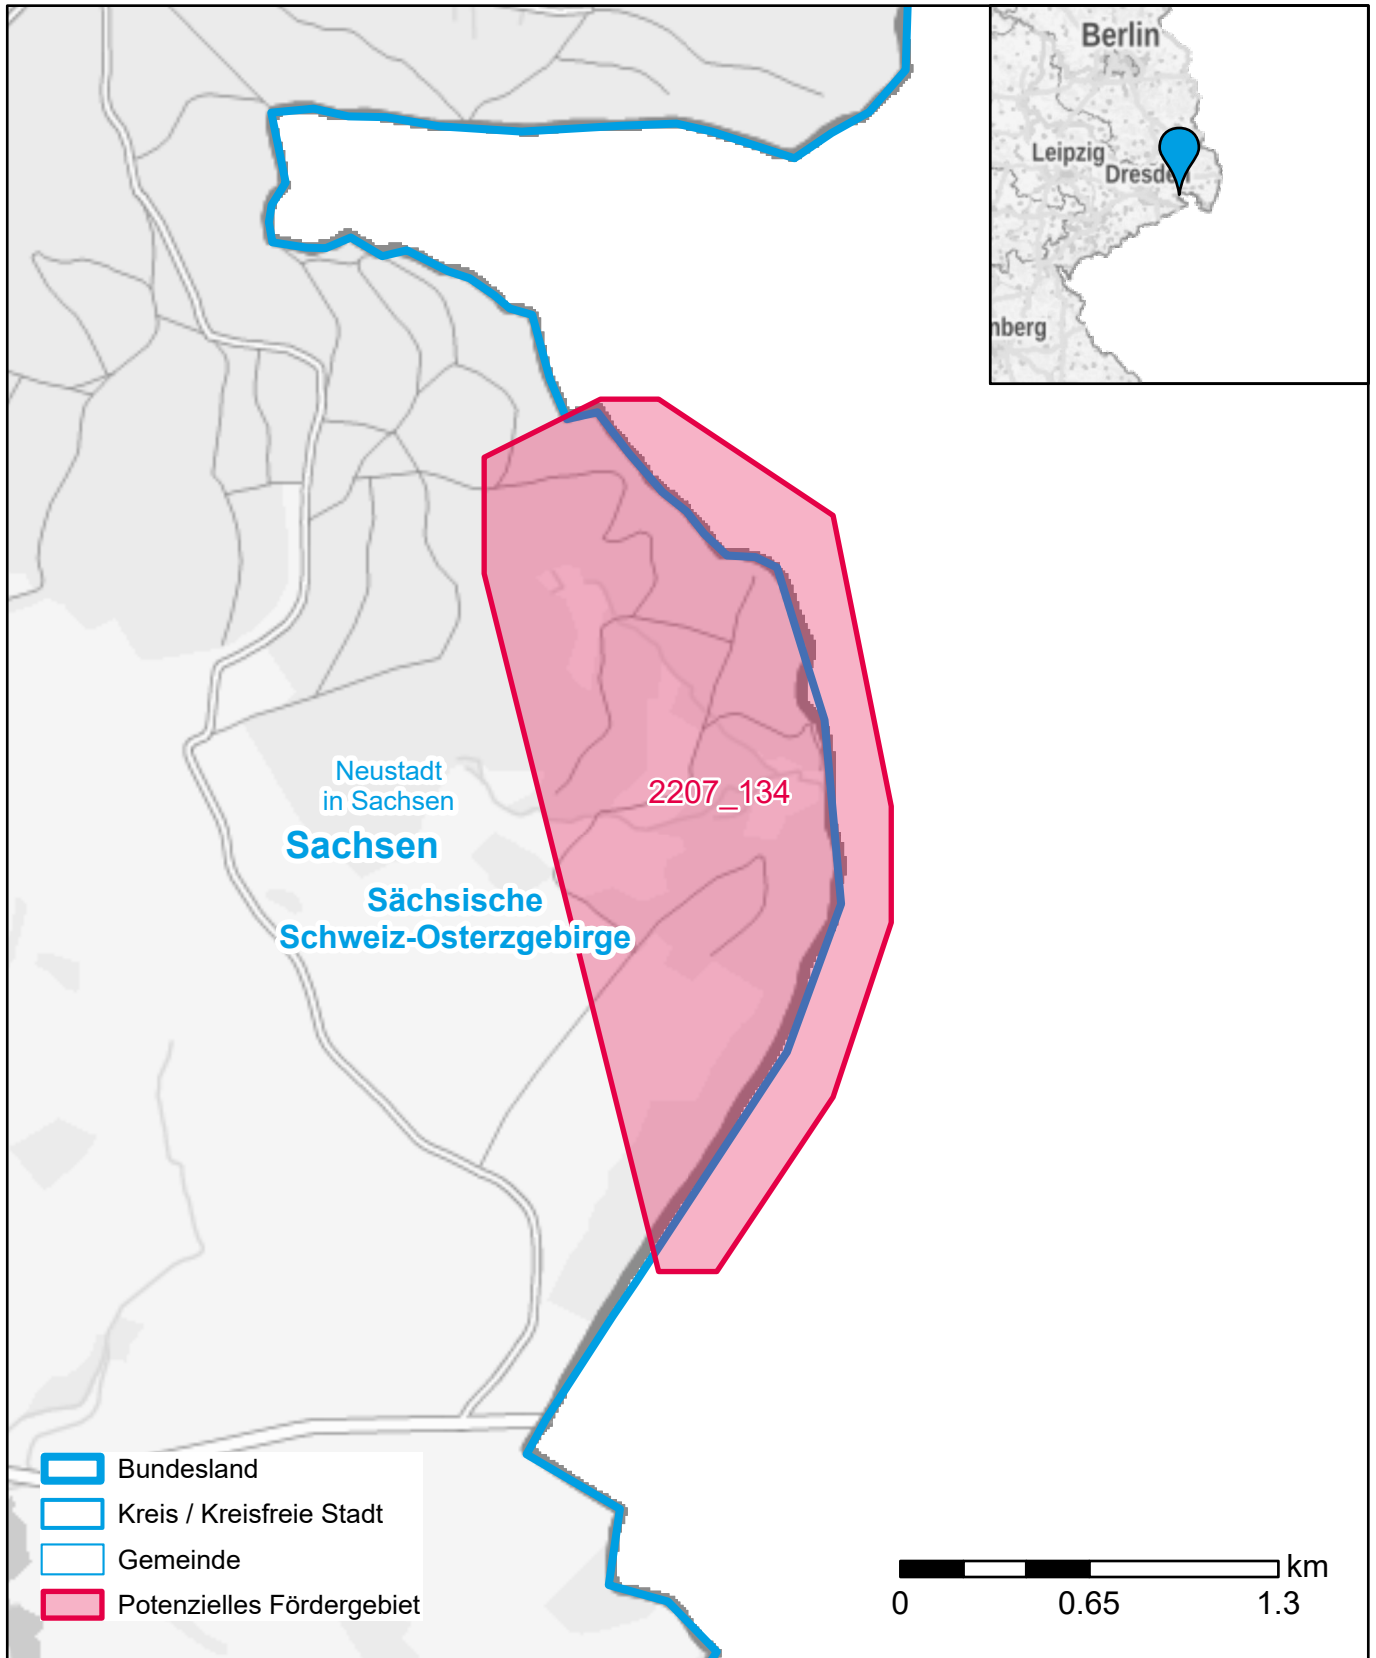

Markterkundungsverfahren zur Schließung weißer Flecken

Sachsen, Landkreis Sächsische Schweiz-Osterzgebirge
Gebiets-ID: 2207_134

Darstellung: Planstand Dezember 2022
Datenbasis: MIG Juli/August 2022
Hintergrundkarte: © GeoBasis-DE / BKG (2022)