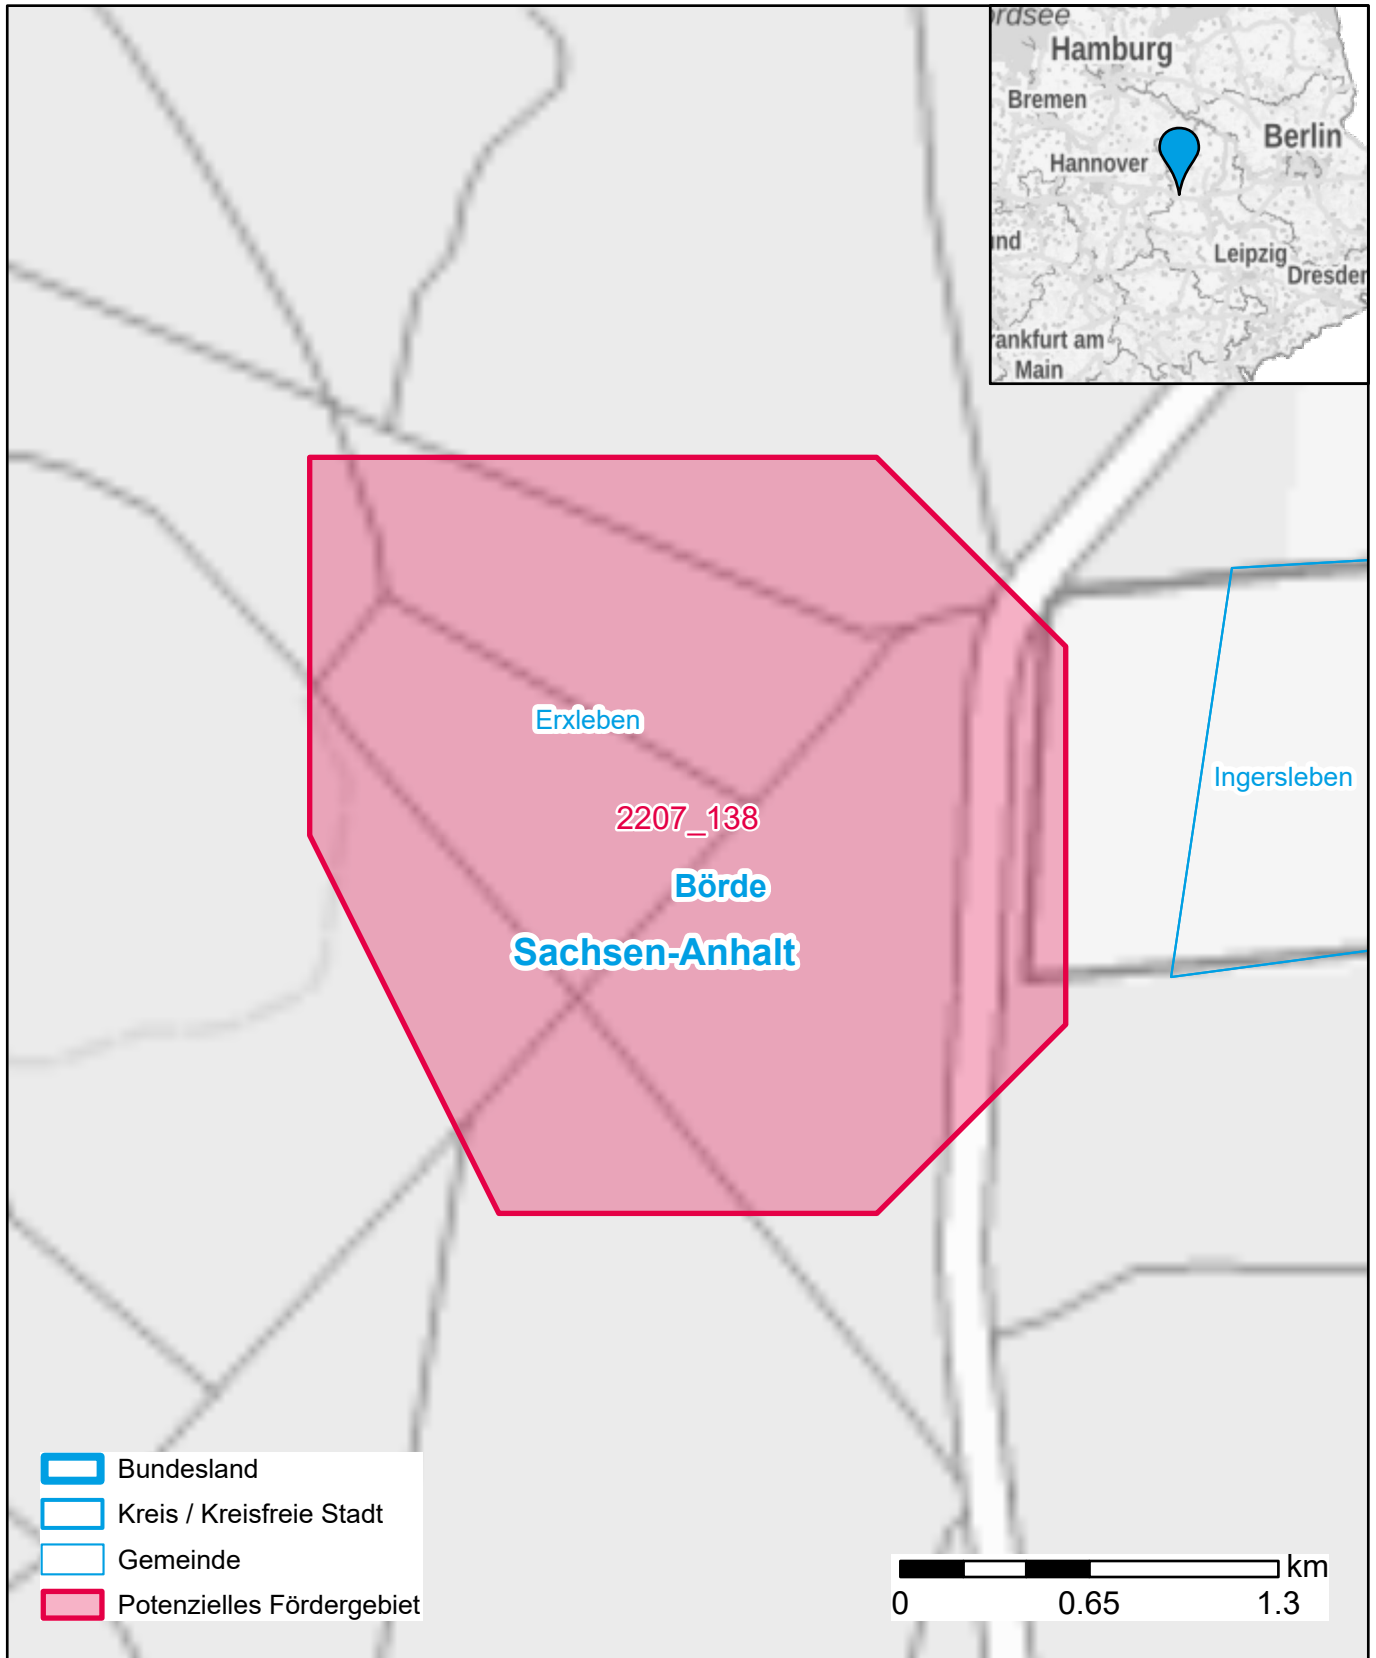

# Markterkundungsverfahren zur Schließung weißer Flecken

Sachsen-Anhalt, Landkreis Börde  
Gebiets-ID: 2207\_138

Darstellung: Planstand Dezember 2022  
Datenbasis: MIG Juli/August 2022  
Hintergrundkarte: © GeoBasis-DE / BKG (2022)