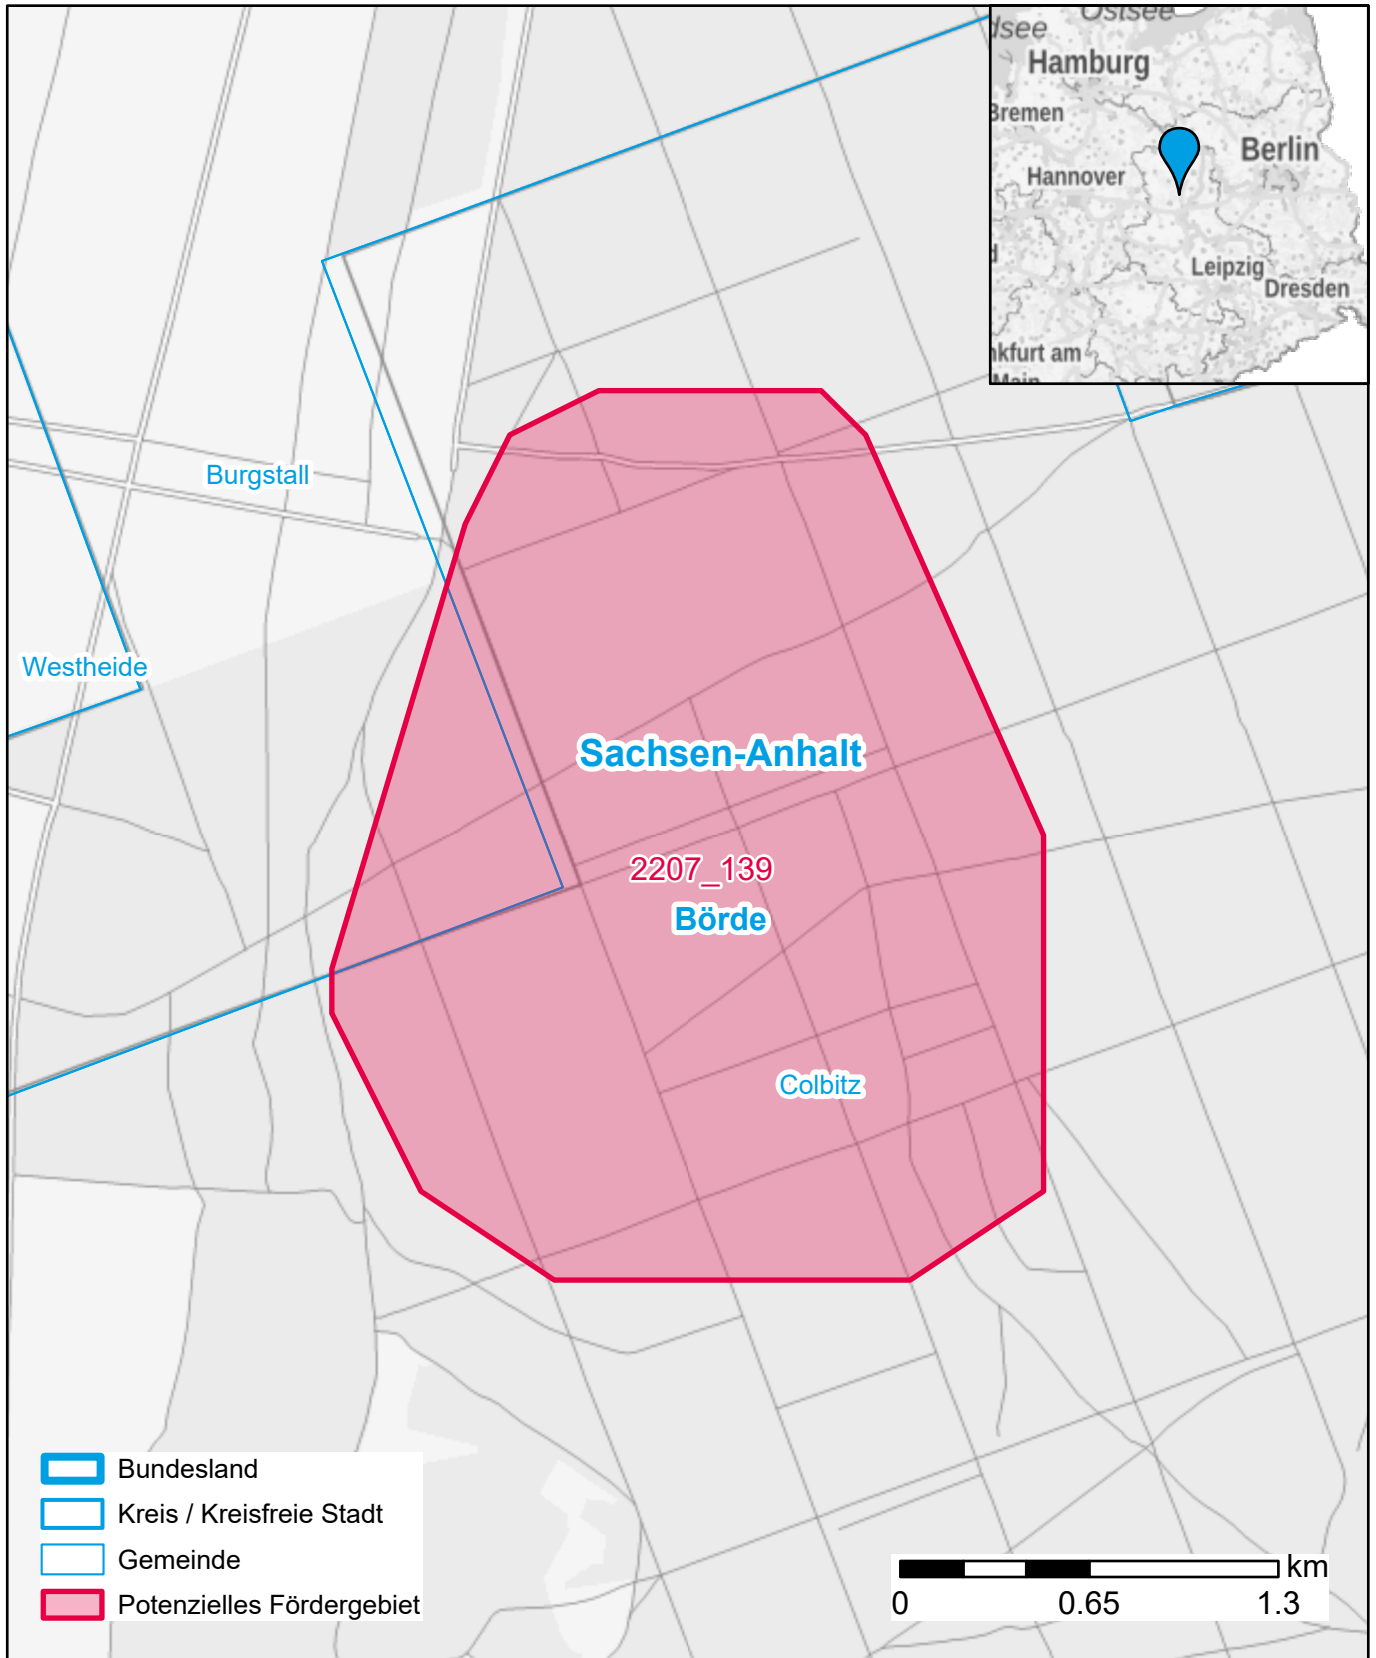

# Markterkundungsverfahren zur Schließung weißer Flecken

Sachsen-Anhalt, Landkreis Börde  
Gebiets-ID: 2207\_139

Darstellung: Planstand Dezember 2022  
Datenbasis: MIG Juli/August 2022  
Hintergrundkarte: © GeoBasis-DE / BKG (2022)