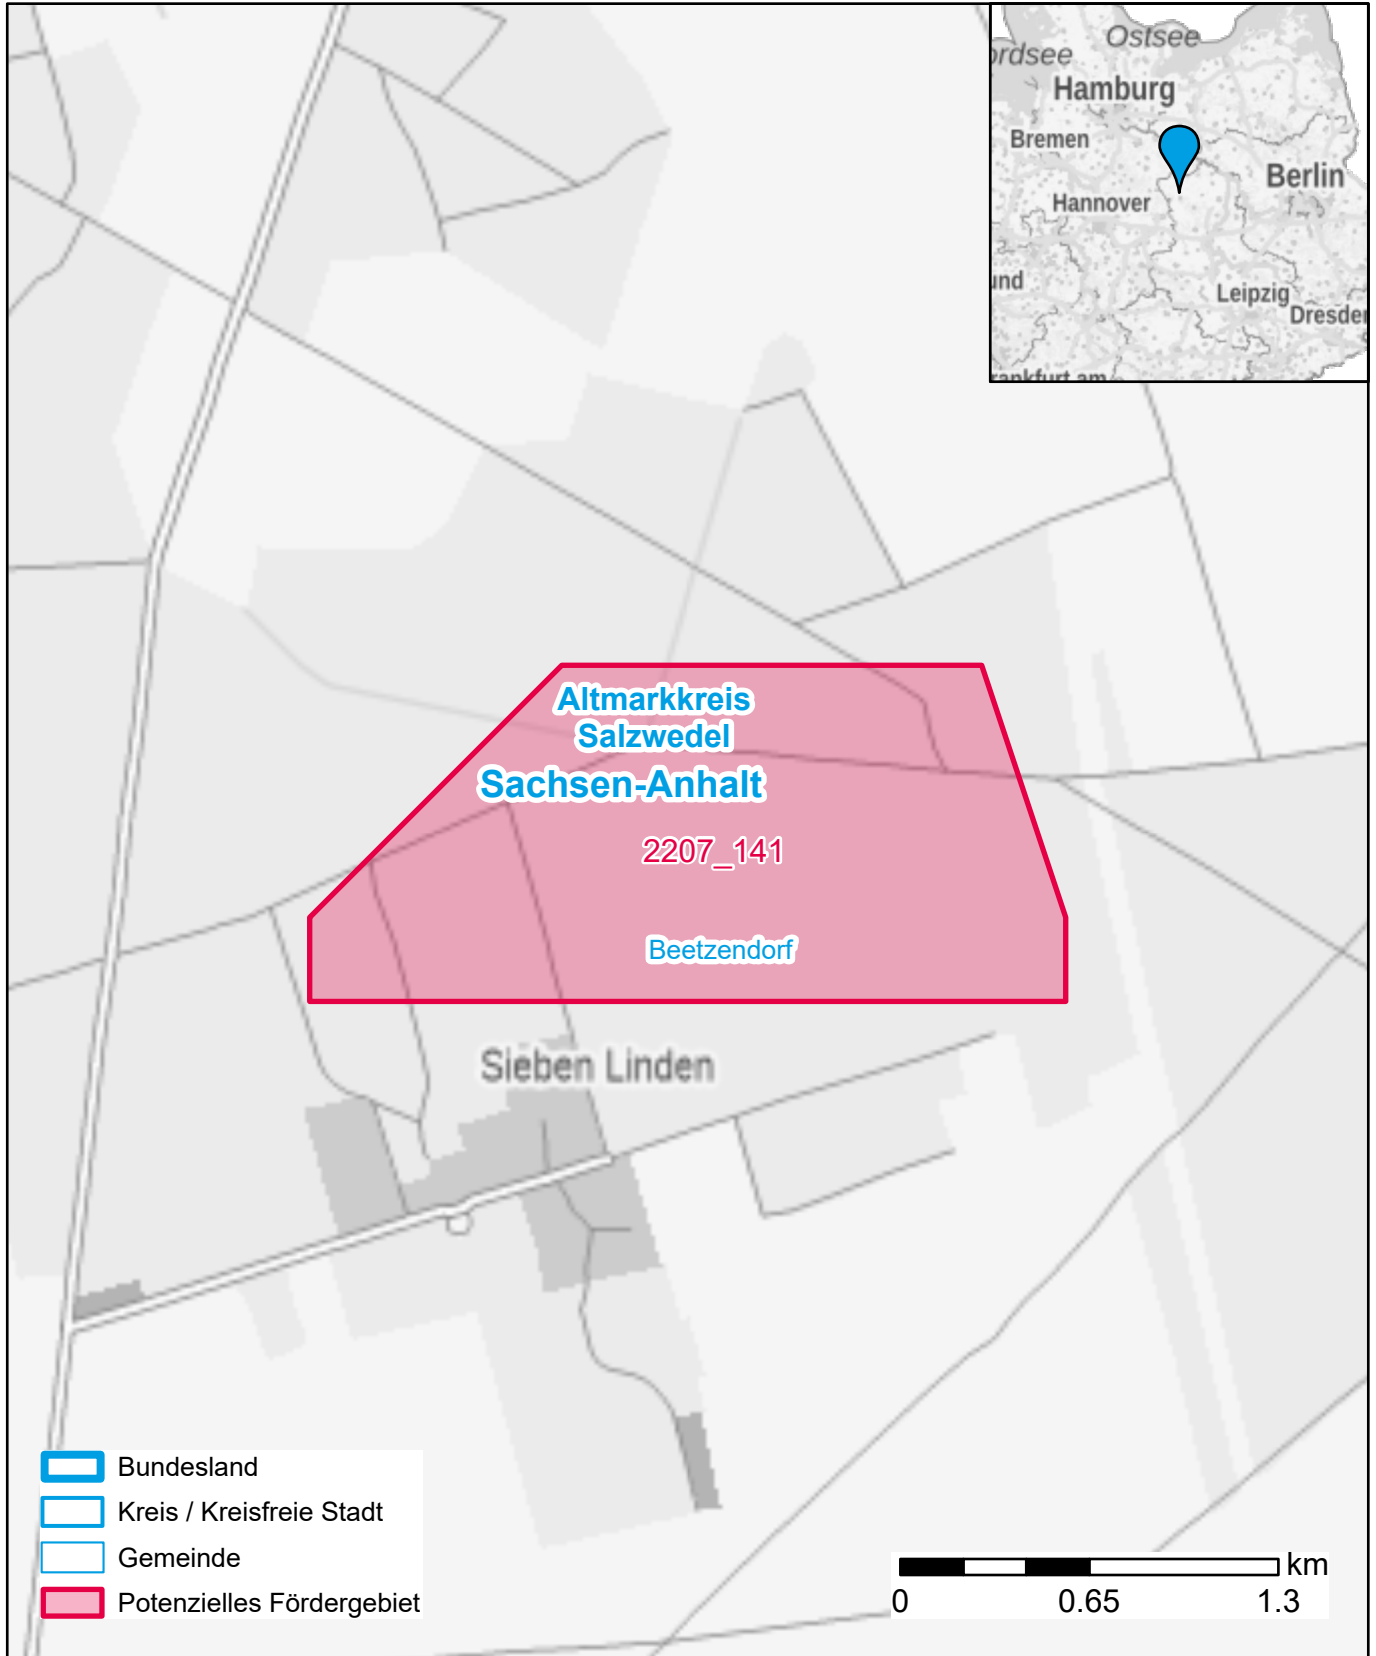

Markterkundungsverfahren zur Schließung weißer Flecken

Sachsen-Anhalt, Landkreis Altmarkkreis Salzwedel
Gebiets-ID: 2207_141

Darstellung: Planstand Dezember 2022
Datenbasis: MIG Juli/August 2022
Hintergrundkarte: © GeoBasis-DE / BKG (2022)