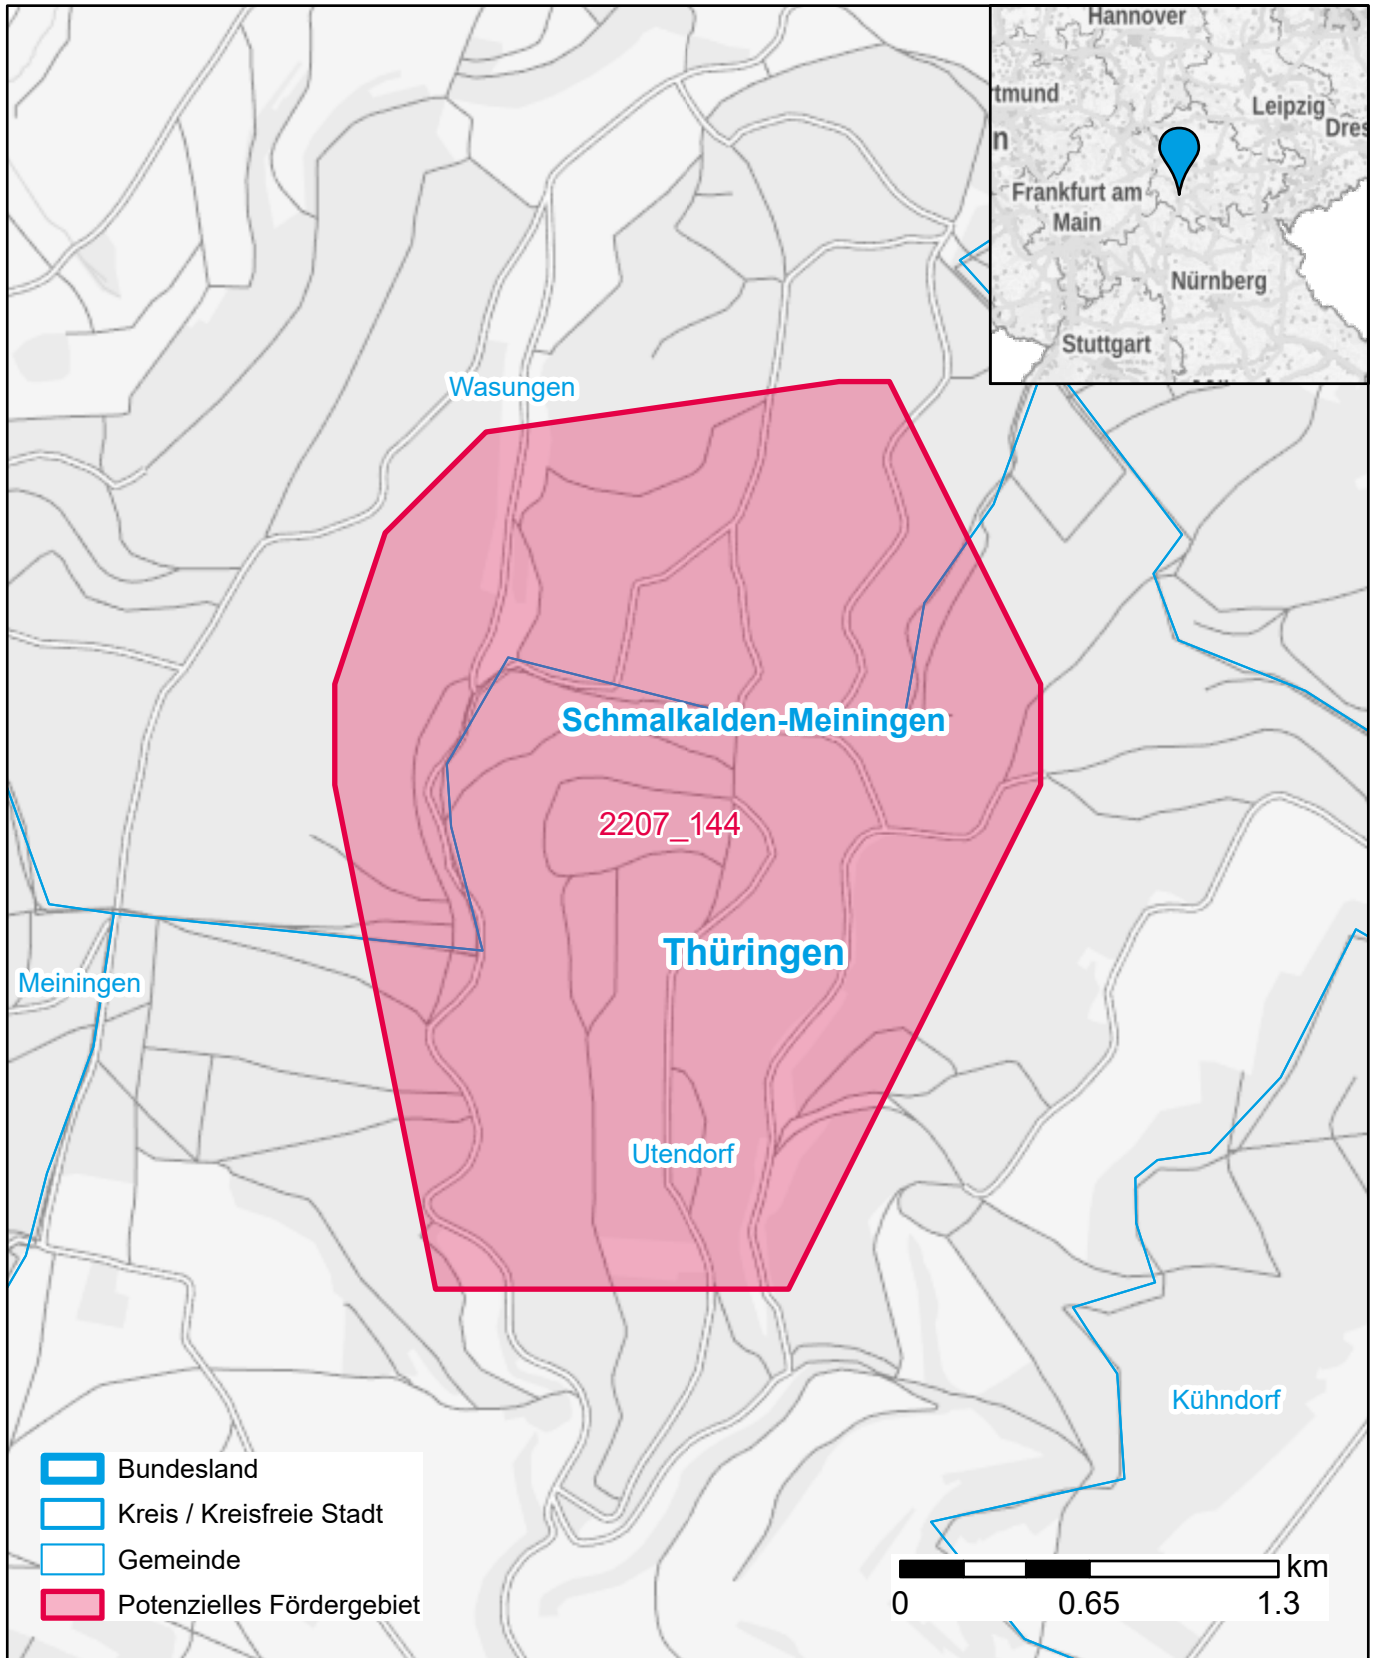

# Markterkundungsverfahren zur Schließung weißer Flecken

Thüringen, Landkreis Schmalkalden-Meiningen  
Gebiets-ID: 2207\_144

Darstellung: Planstand Dezember 2022  
Datenbasis: MIG Juli/August 2022  
Hintergrundkarte: © GeoBasis-DE / BKG (2022)