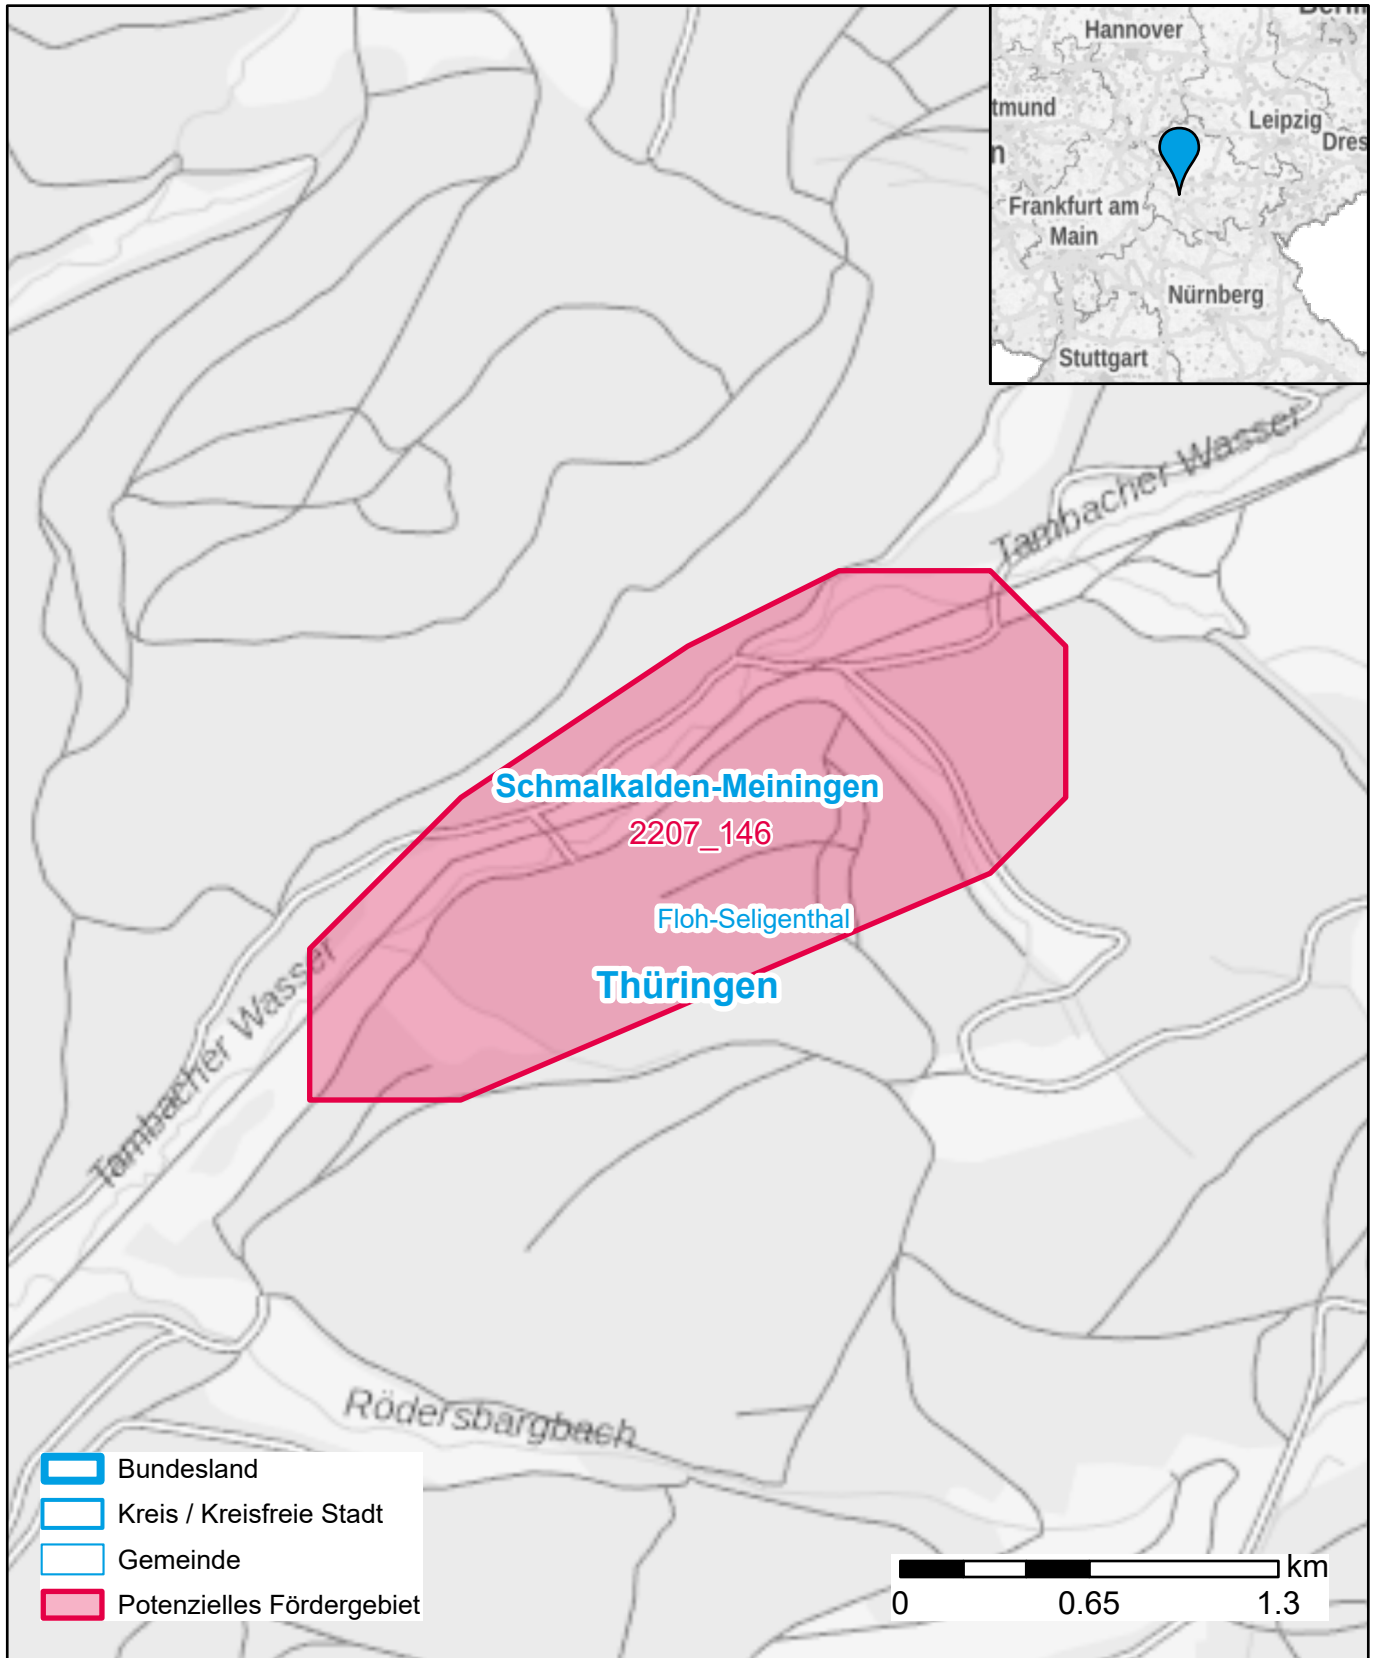

Markterkundungsverfahren zur Schließung weißer Flecken

Thüringen, Landkreis Schmalkalden-Meiningen
Gebiets-ID: 2207_146

Darstellung: Planstand Dezember 2022
Datenbasis: MIG Juli/August 2022
Hintergrundkarte: © GeoBasis-DE / BKG (2022)