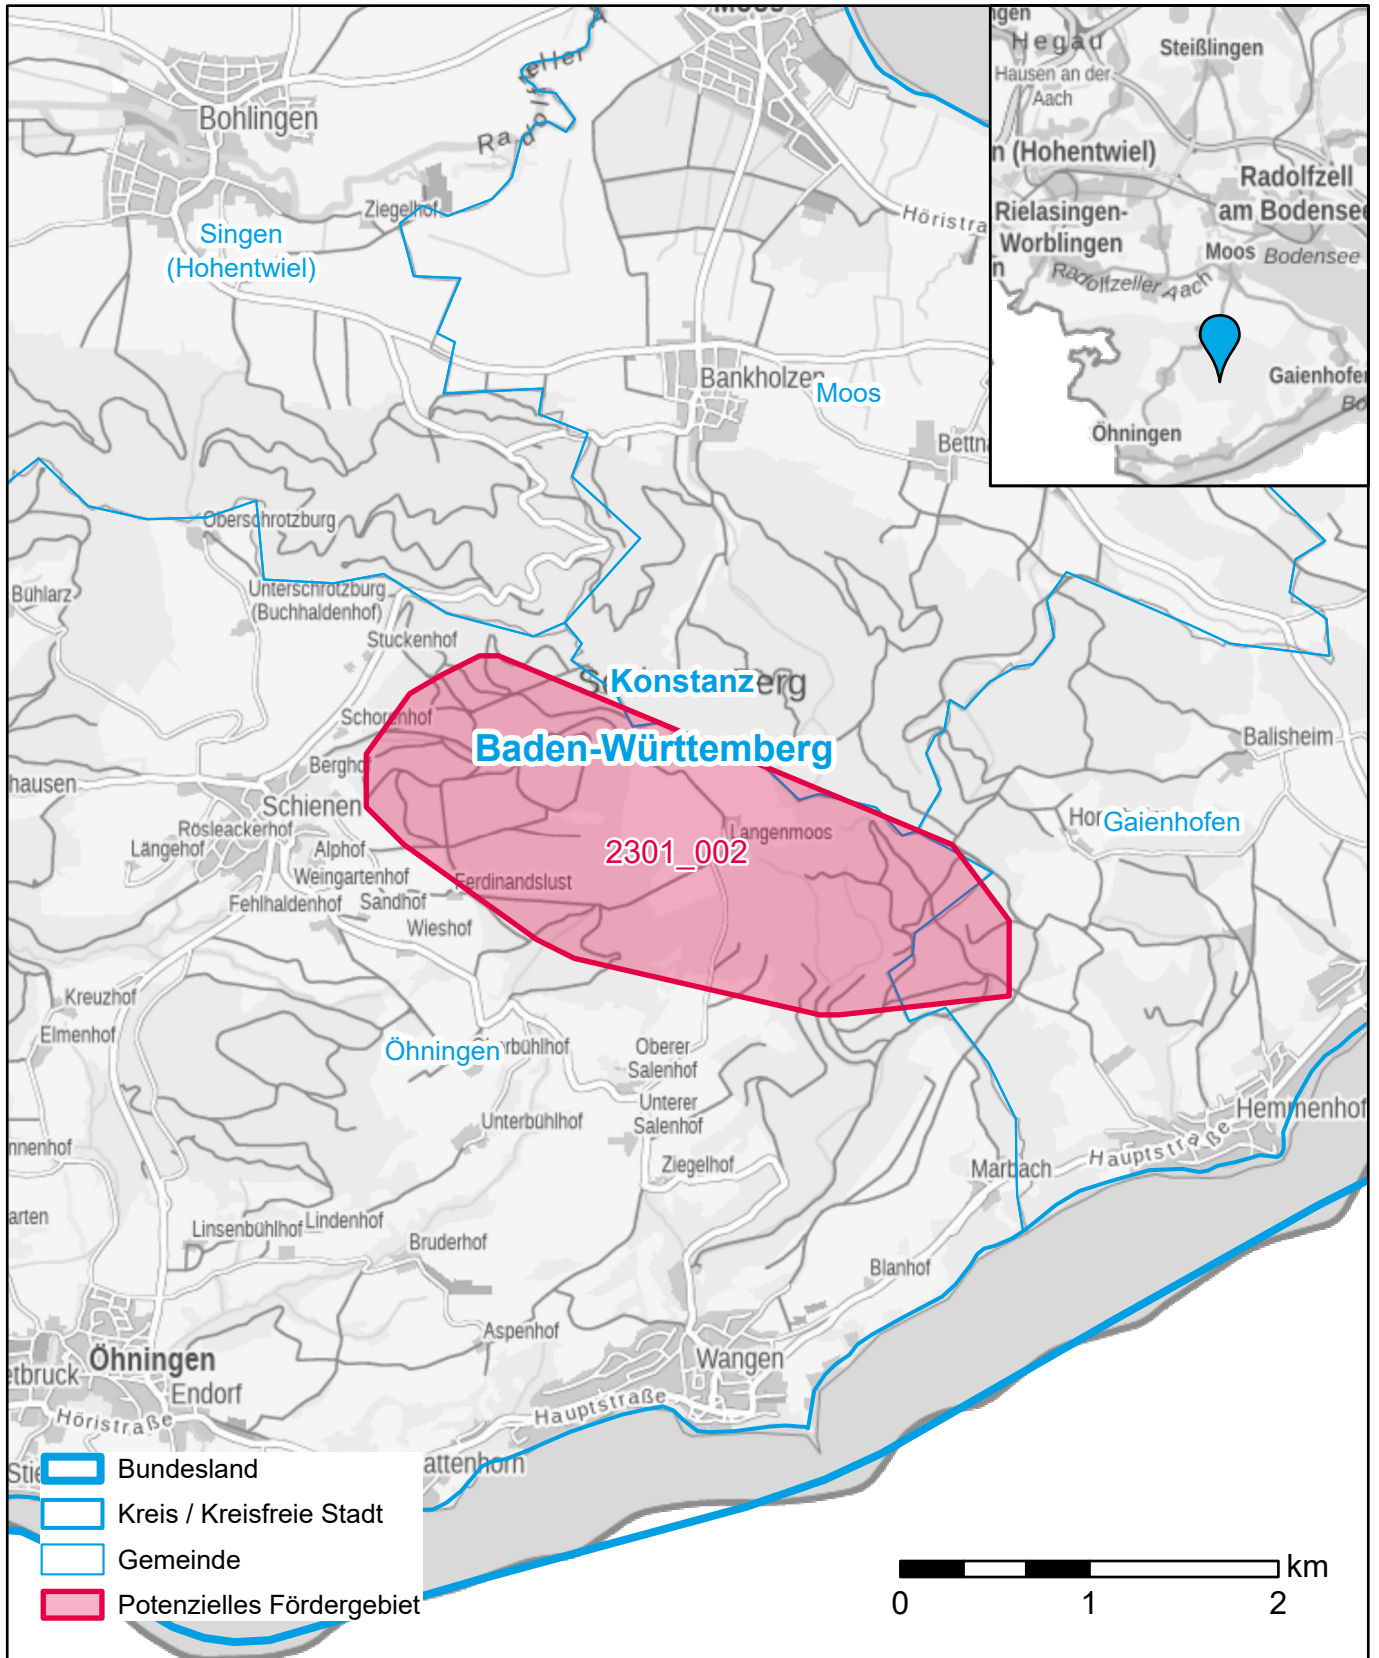

Markterkundungsverfahren zur Schließung weißer Flecken

Baden-Württemberg, Landkreis Konstanz

Gebiets-ID: 2301_002

Darstellung: Planstand Januar 2023

Datenbasis: MIG Juli/August 2022

Hintergrundkarte: © GeoBasis-DE / BKG (2022)