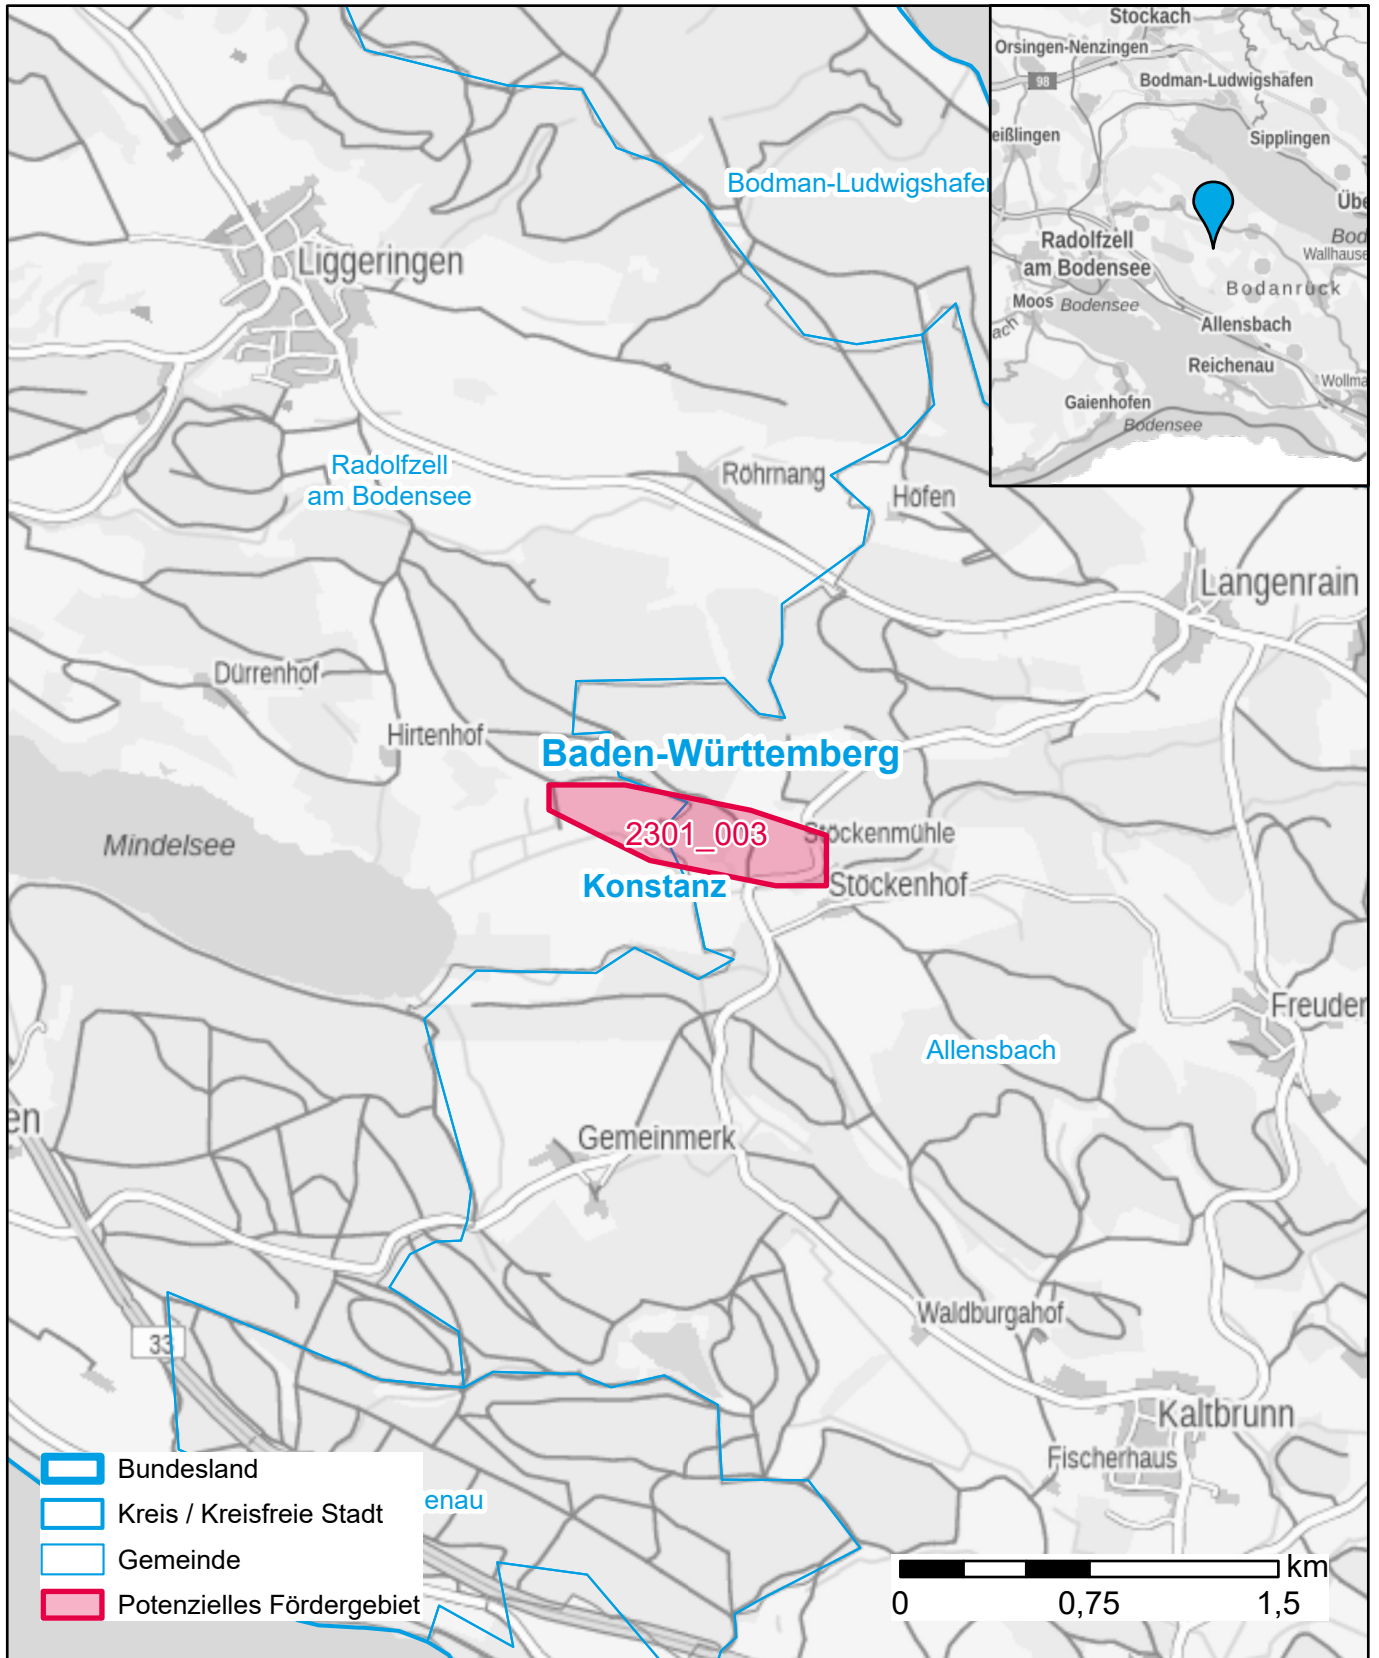

# Markterkundungsverfahren zur Schließung weißer Flecken

Baden-Württemberg, Landkreis Konstanz

Gebiets-ID: 2301\_003

Darstellung: Planstand Januar 2023

Datenbasis: MIG Juli/August 2022

Hintergrundkarte: © GeoBasis-DE / BKG (2022)