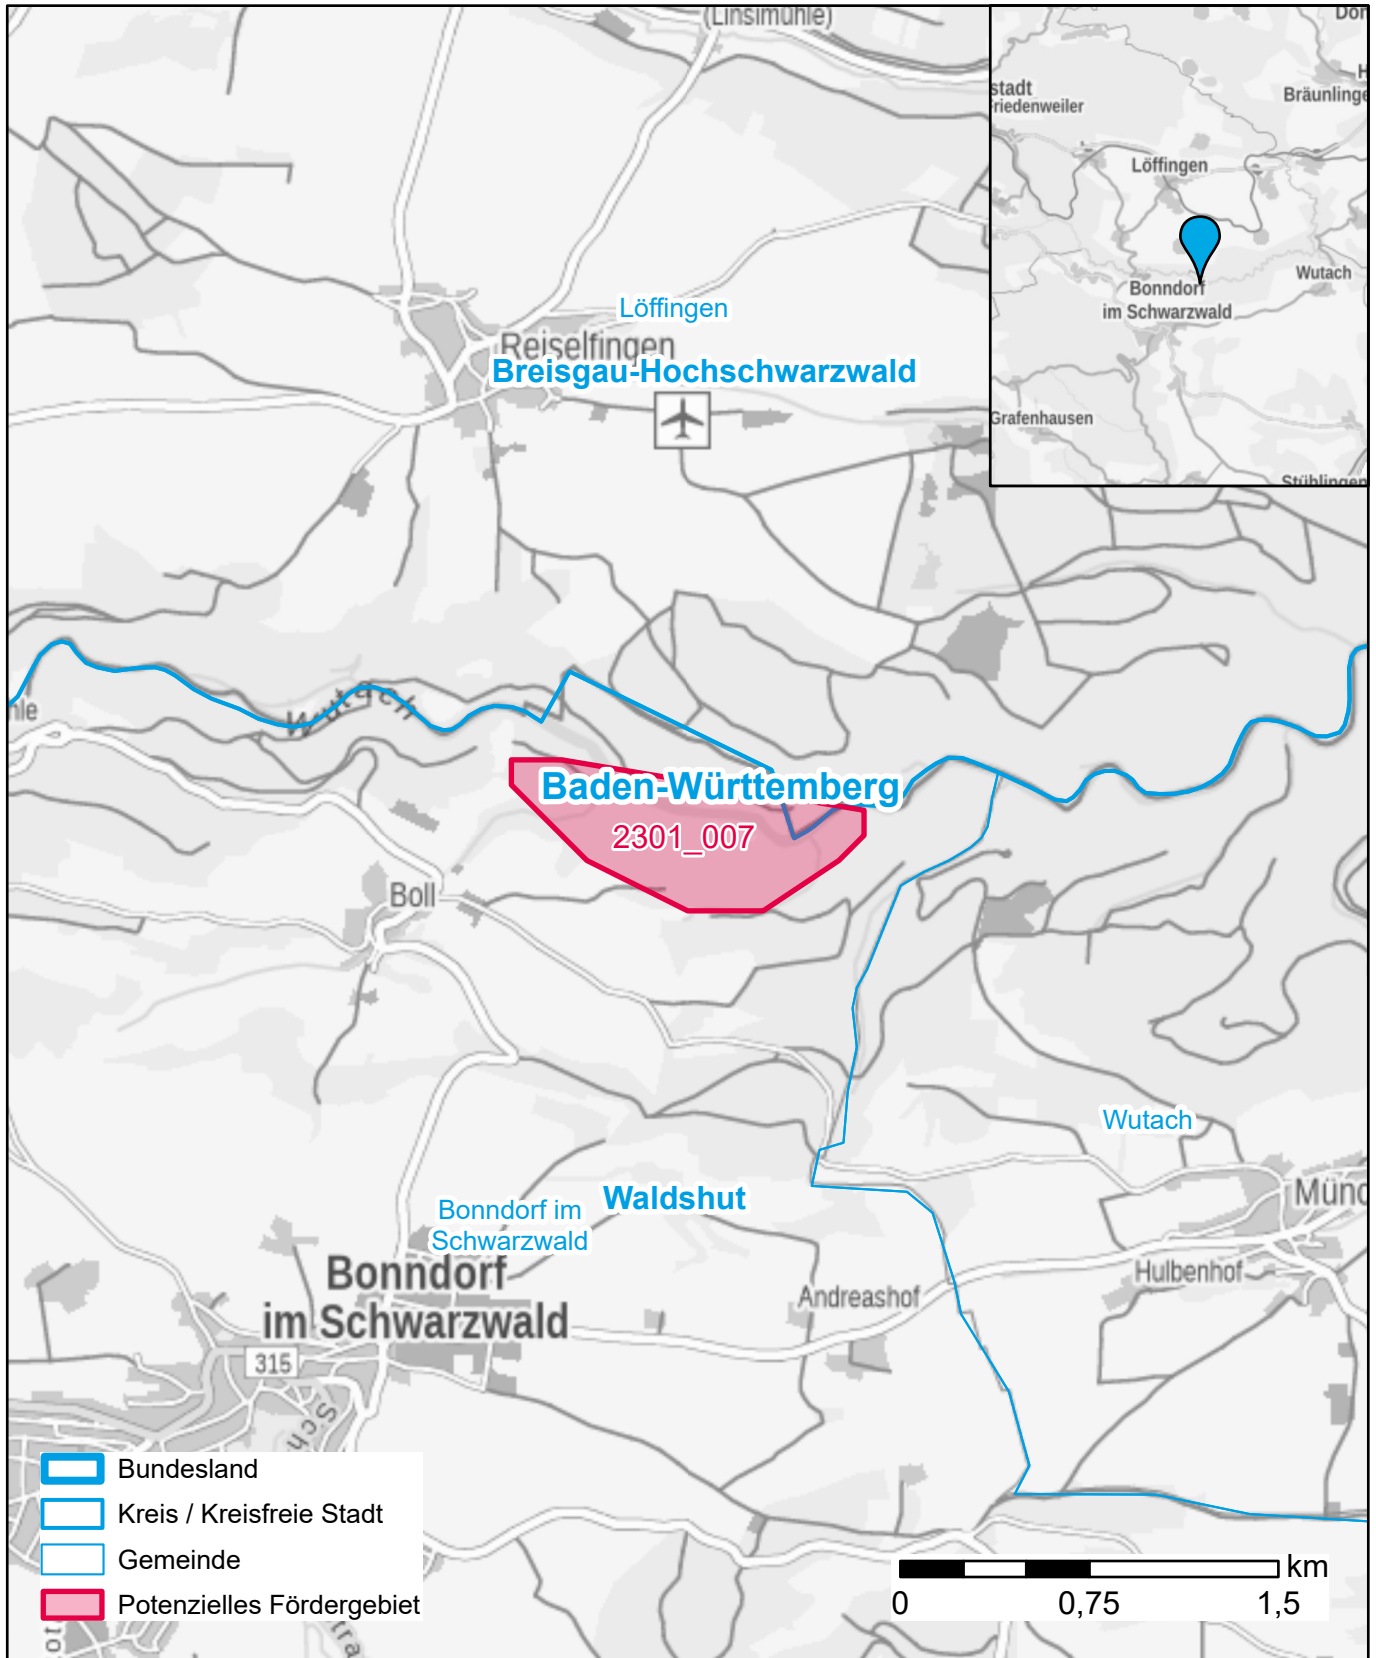

Markterkundungsverfahren zur Schließung weißer Flecken

Baden-Württemberg, Landkreis Breisgau-Hochschwarzwald, Landkreis Waldshut
Gebiets-ID: 2301_007

Darstellung: Planstand Januar 2023
Datenbasis: MIG Juli/August 2022
Hintergrundkarte: © GeoBasis-DE / BKG (2022)