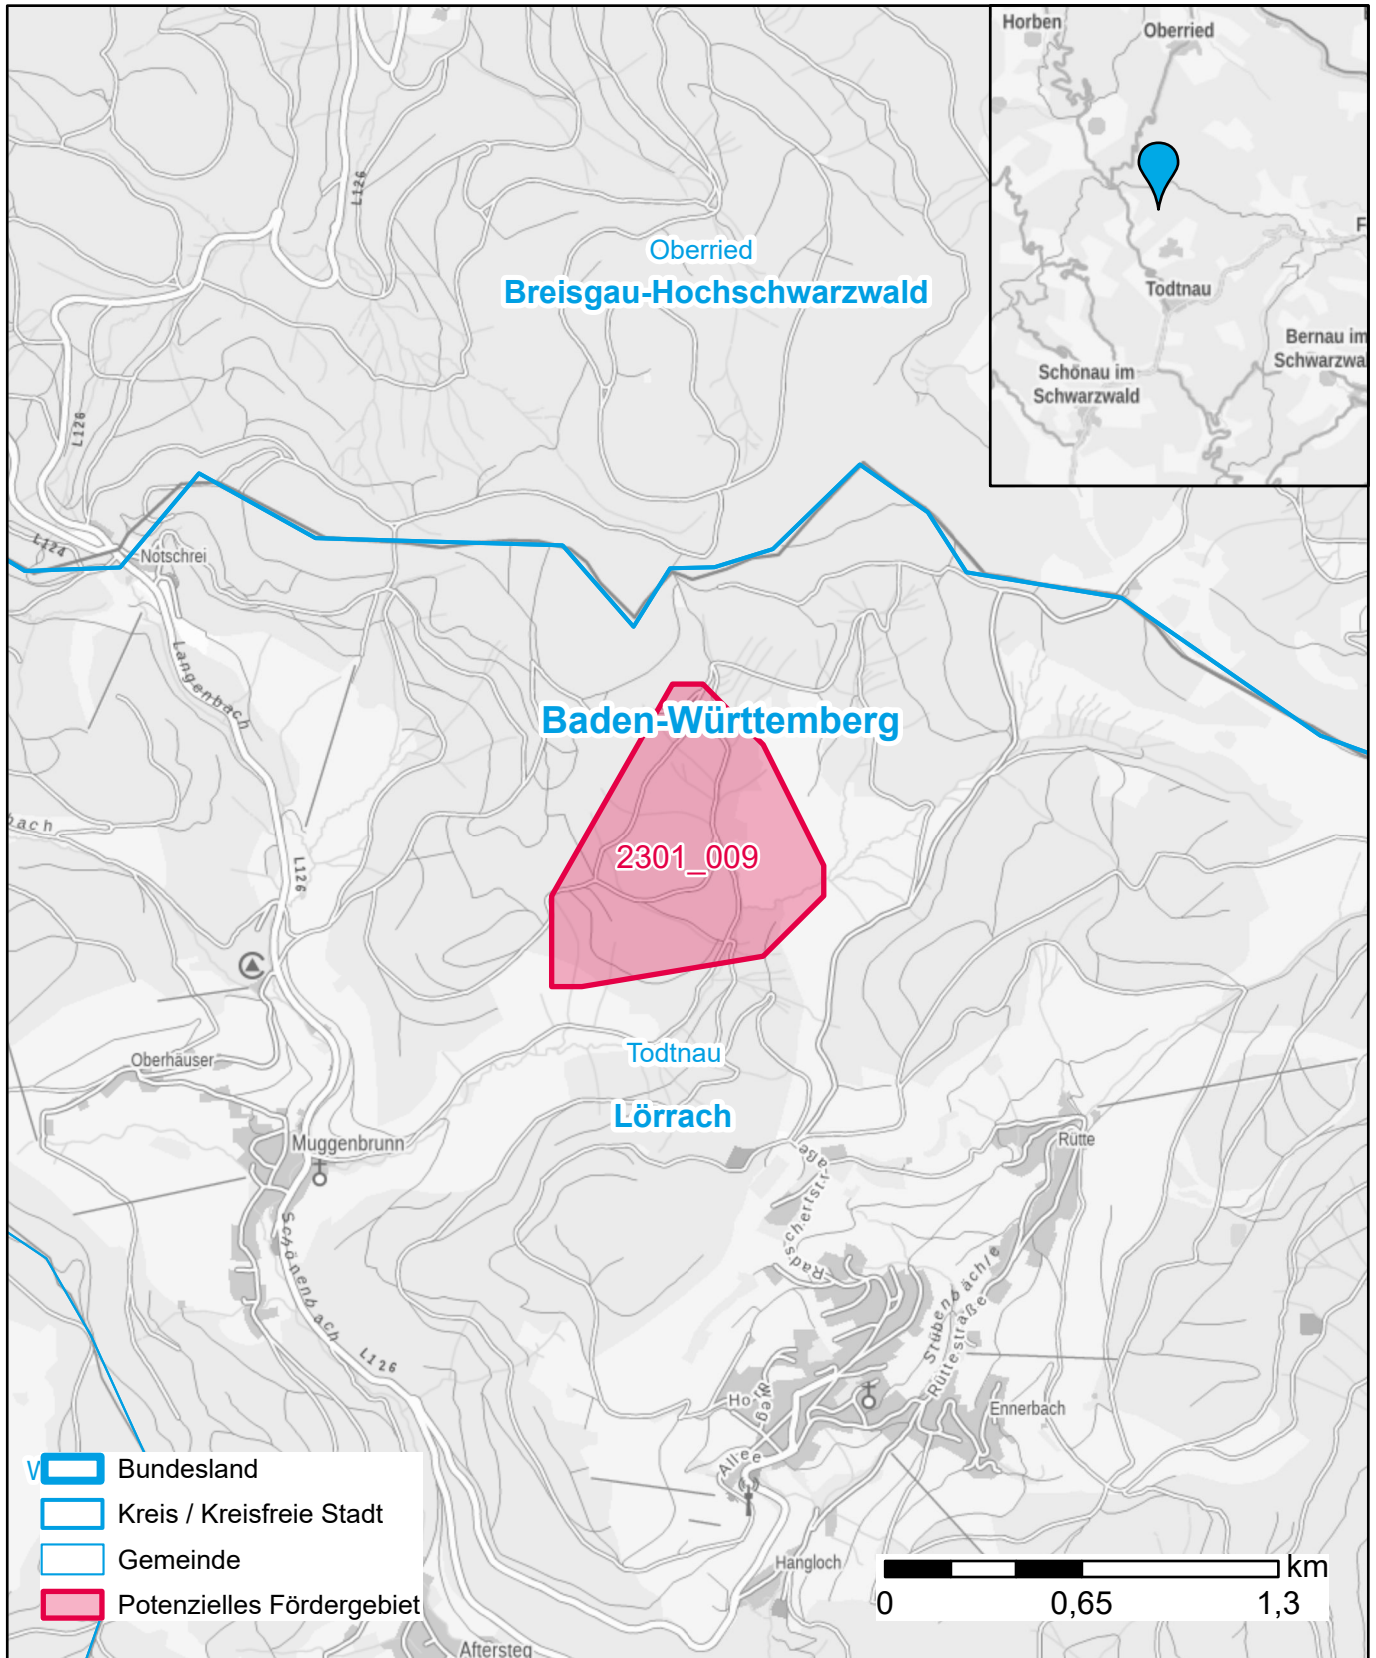

Markterkundungsverfahren zur Schließung weißer Flecken

Baden-Württemberg, Landkreis Lörrach

Gebiets-ID: 2301_009

Darstellung: Planstand Januar 2023

Datenbasis: MIG Juli/August 2022

Hintergrundkarte: © GeoBasis-DE / BKG (2022)