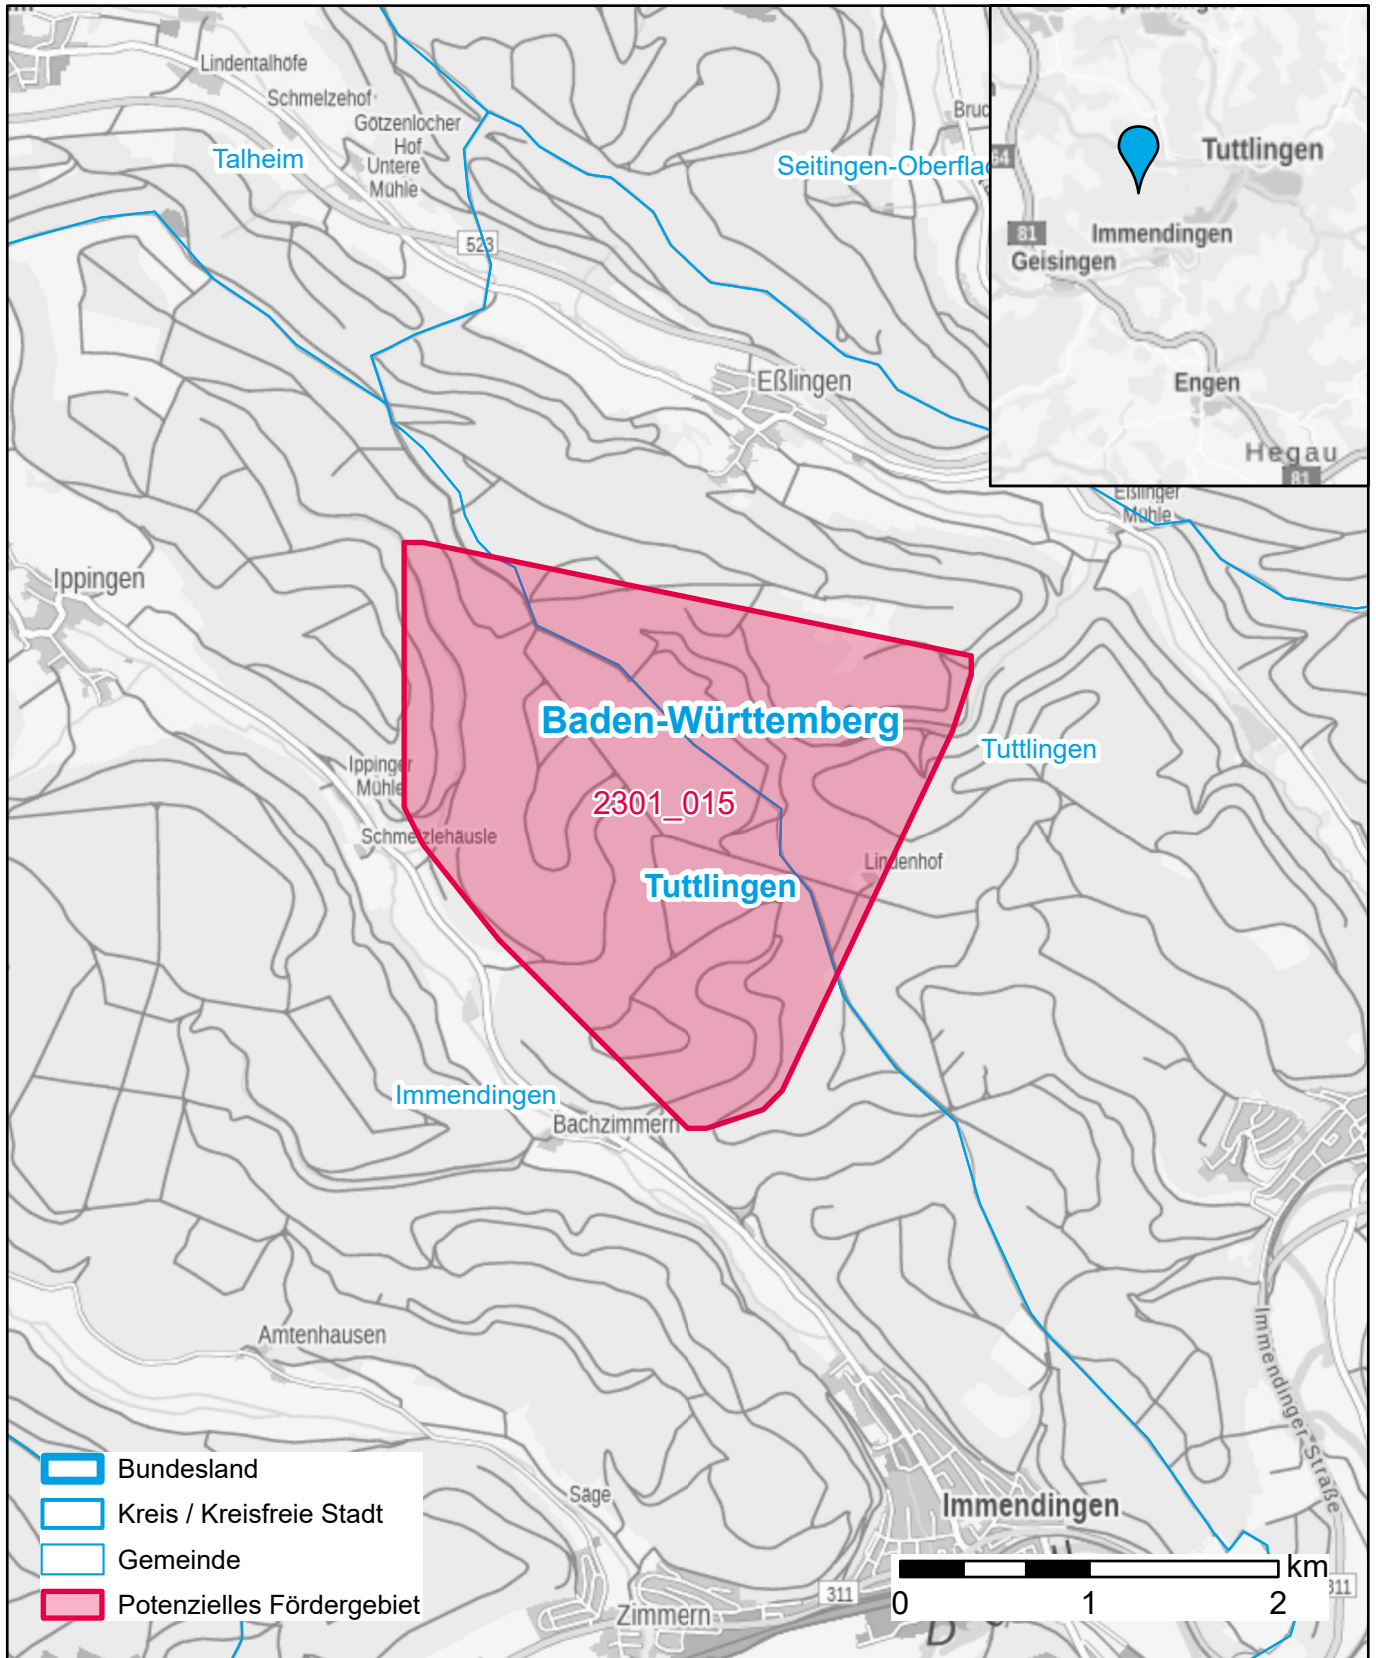

Markterkundungsverfahren zur Schließung weißer Flecken

Baden-Württemberg, Landkreis Tuttlingen

Gebiets-ID: 2301_015

Darstellung: Planstand Januar 2023

Datenbasis: MIG Juli/August 2022

Hintergrundkarte: © GeoBasis-DE / BKG (2022)