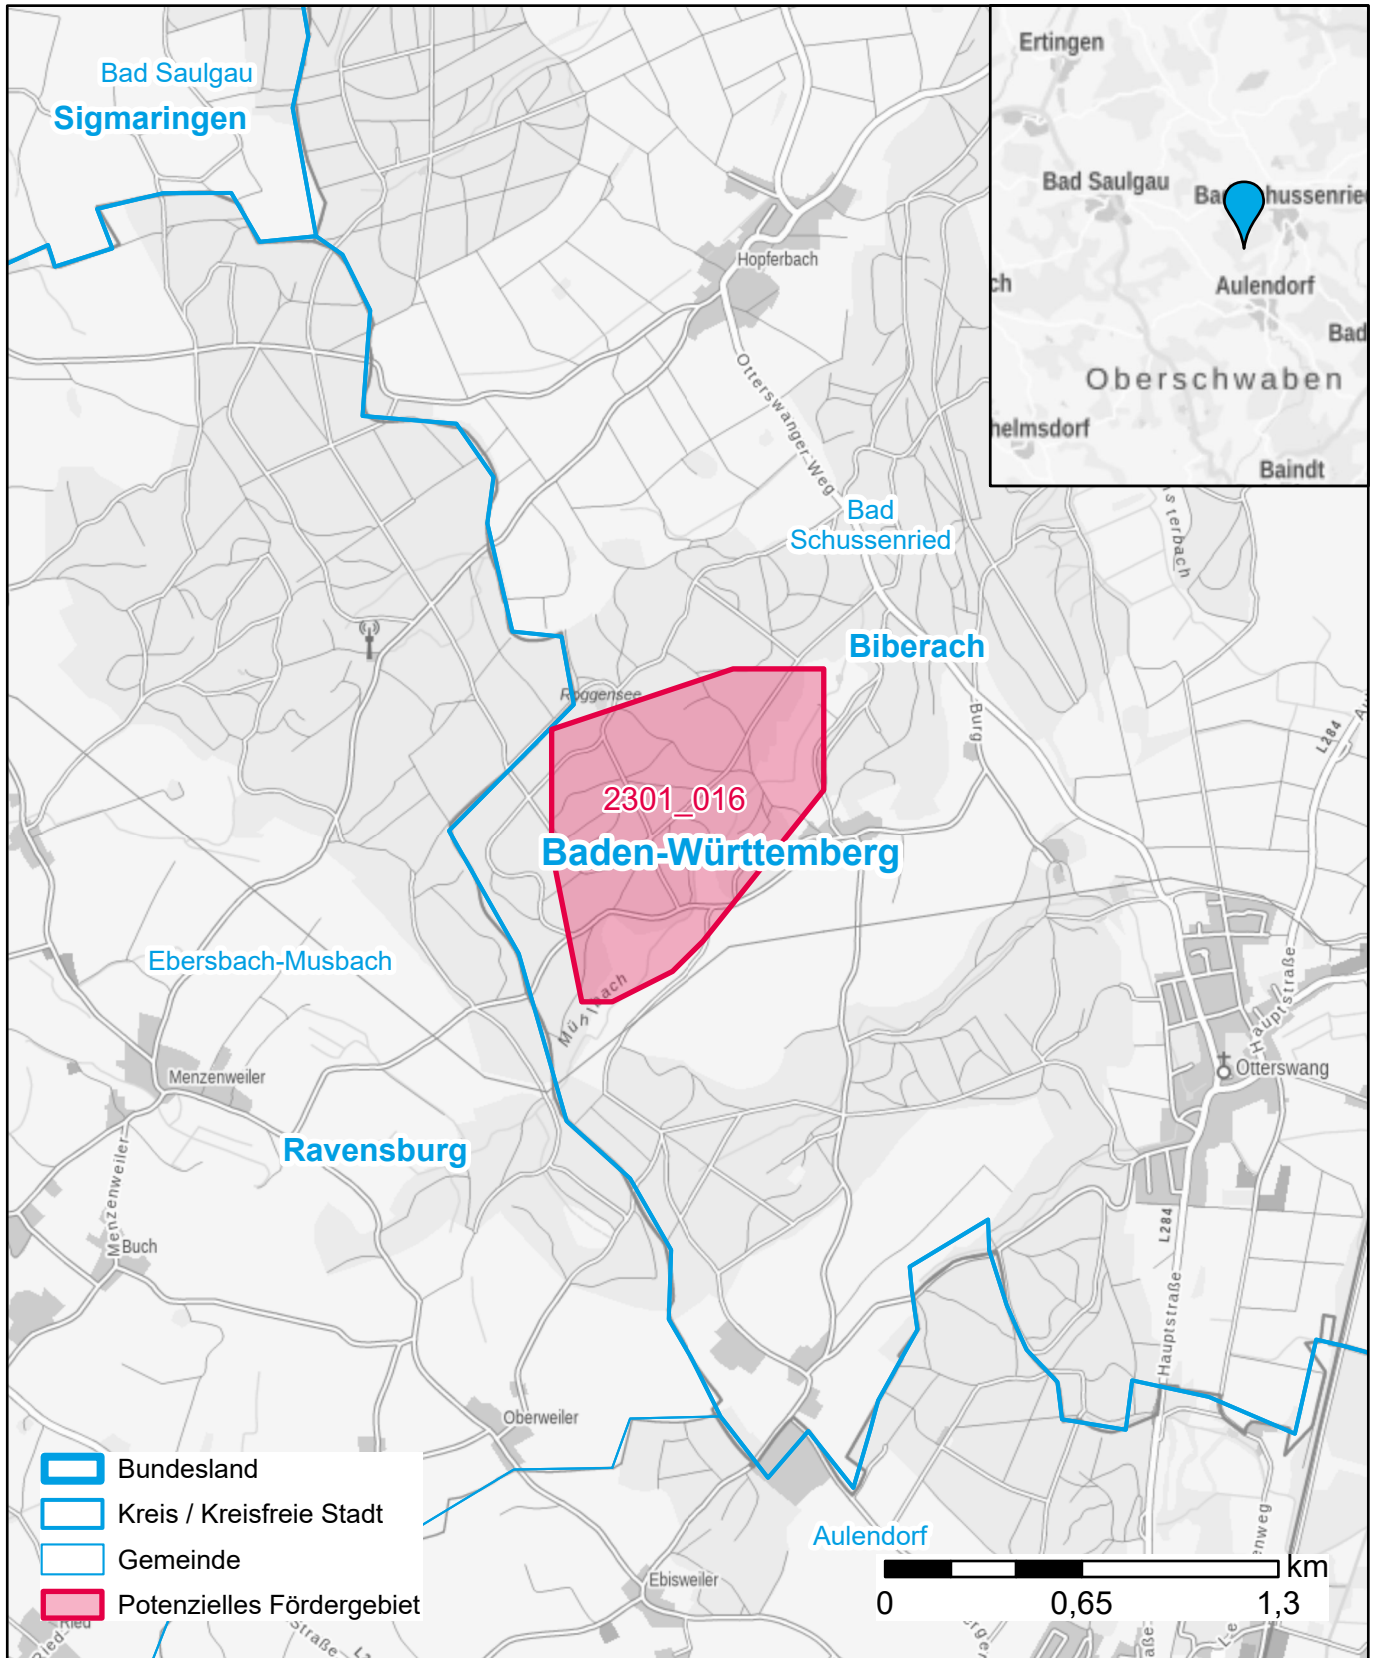

Markterkundungsverfahren zur Schließung weißer Flecken

Baden-Württemberg, Landkreis Biberach

Gebiets-ID: 2301_016

Darstellung: Planstand Januar 2023

Datenbasis: MIG Juli/August 2022

Hintergrundkarte: © GeoBasis-DE / BKG (2022)